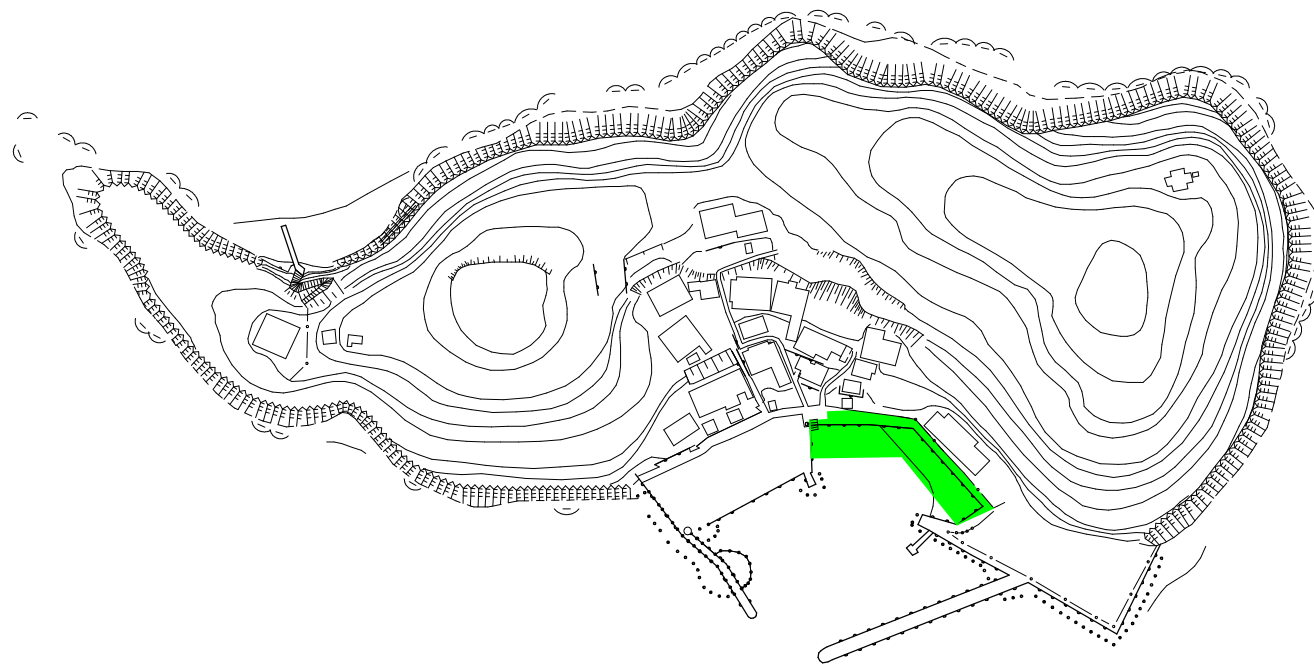

禁止区域図

港湾名	縮尺
松島港	1/2,500

凡例	
放置等禁止区域	
	海岸保全区域