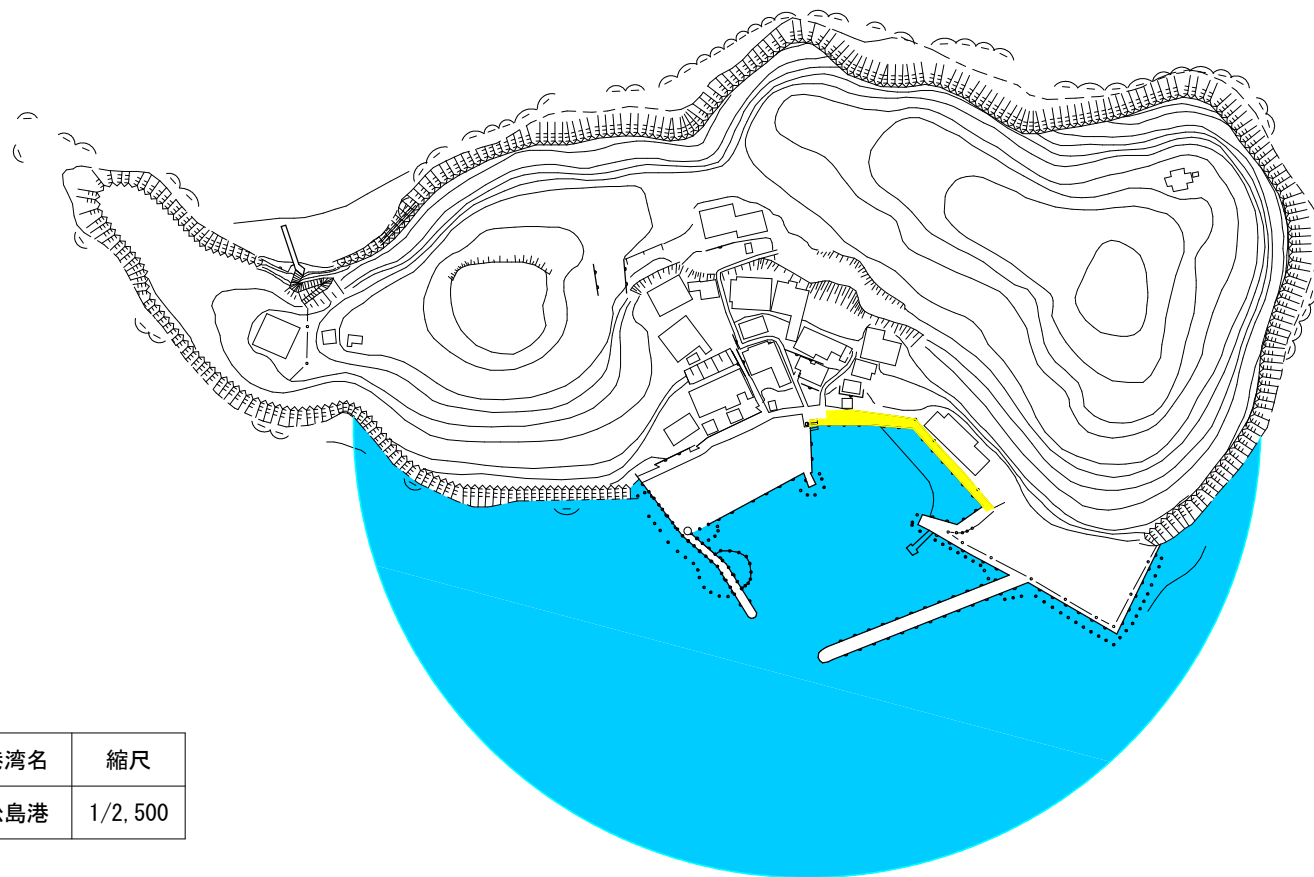

禁止区域図

港湾名	縮尺
松島港	1/2,500

凡例	
放置等禁止区域	
	港湾区域
	港湾隣接区域