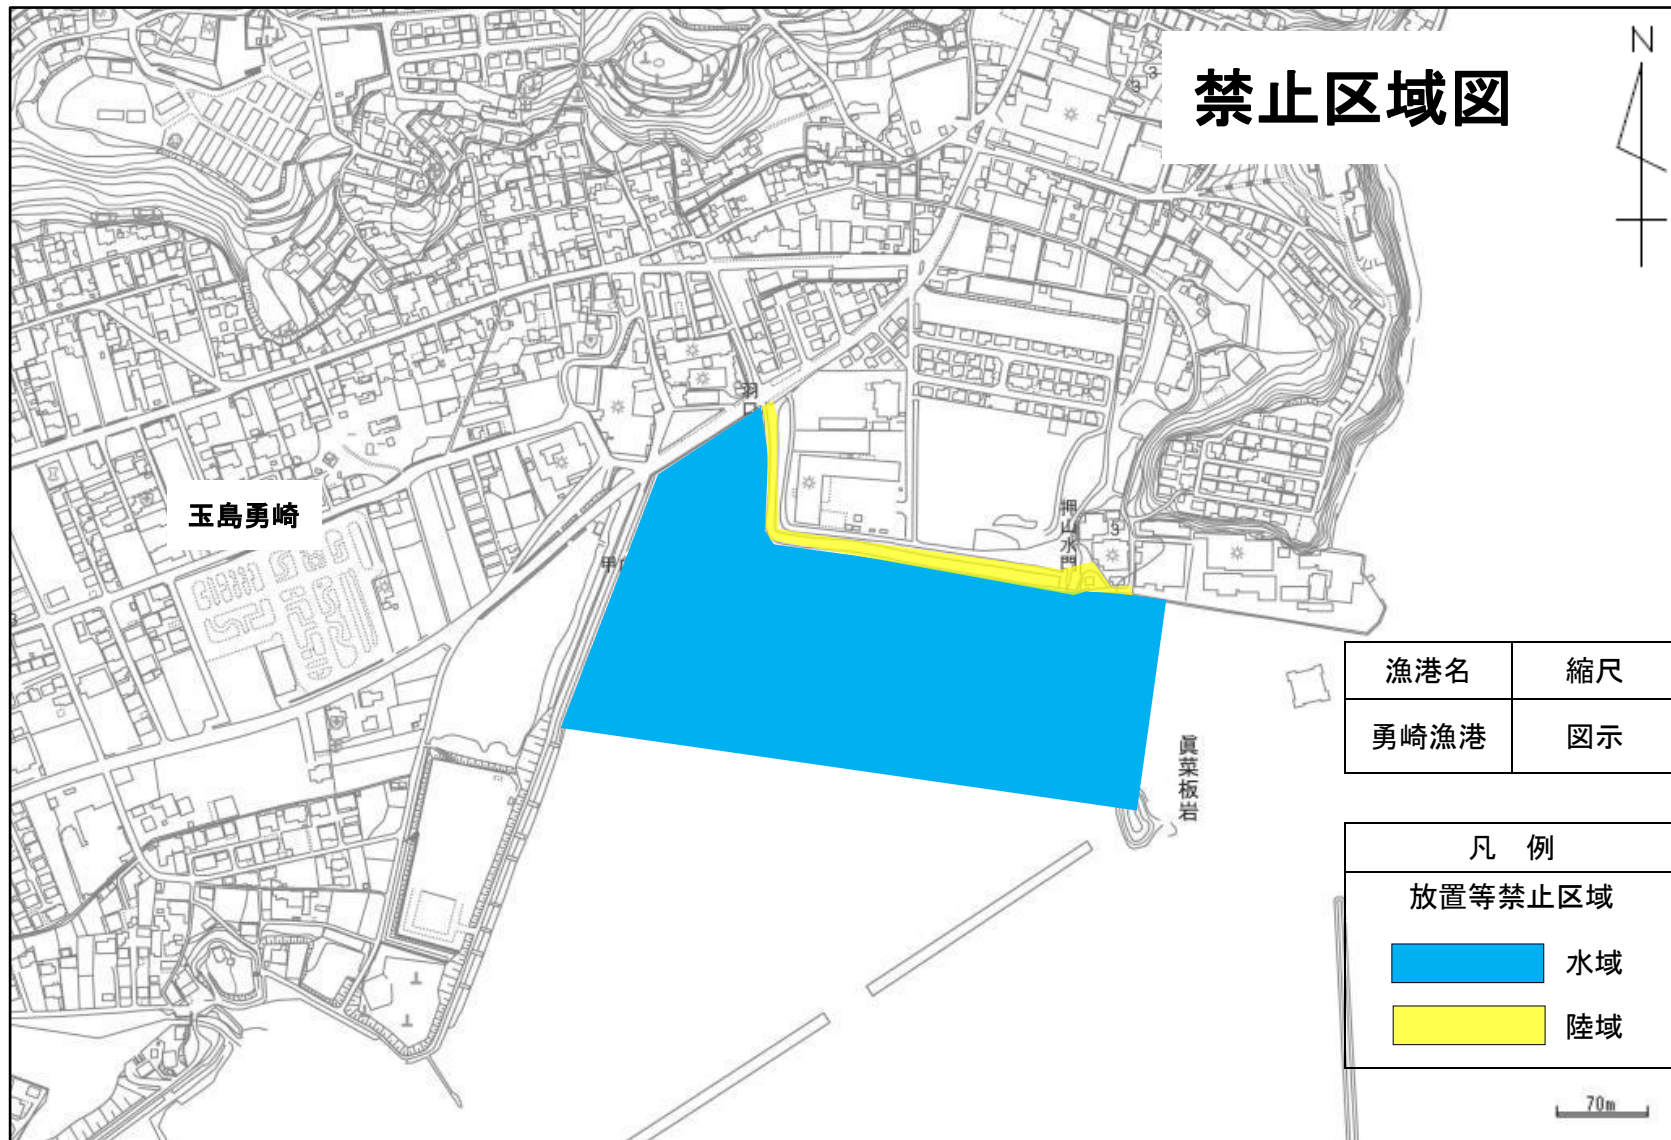

禁止区域図

玉島勇崎

押山水門

真菜板岩

漁港名	縮尺
勇崎漁港	図示

凡例	
放置等禁止区域	
	水域
	陸域

70m