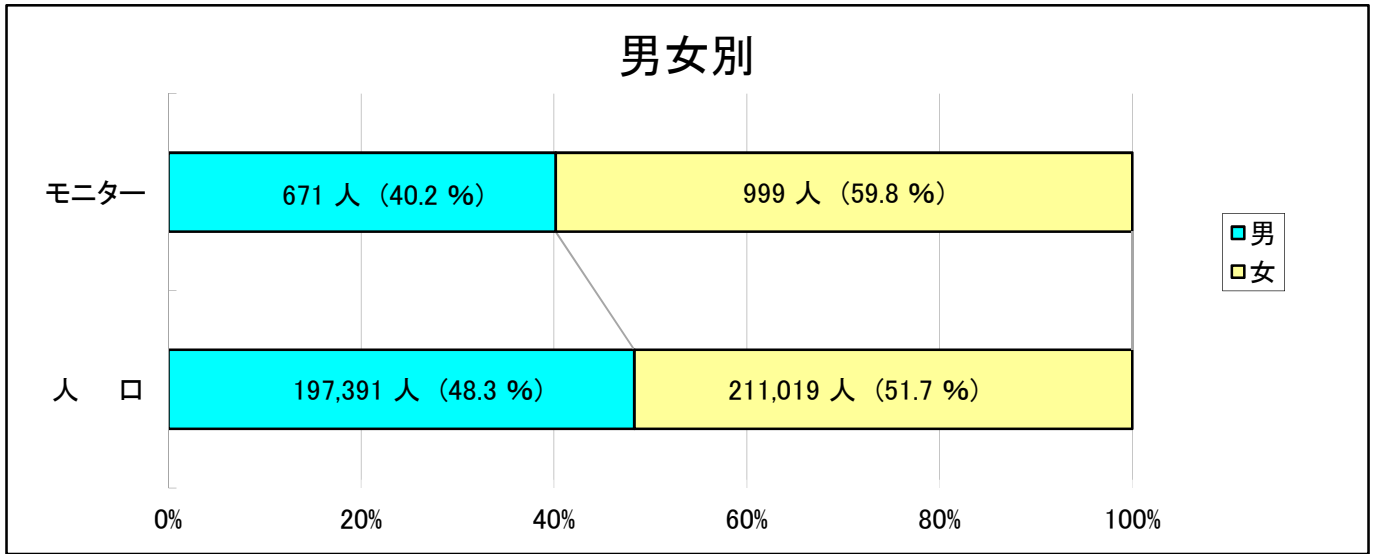

市民モニター登録状況

登録者数 1,670人 (令和7年2月28日現在)

※構成比は端数処理の関係上、合計しても100%にならない場合があります。
 ※モニター登録者は16歳以上のため、人口の人数・割合は、令和7年2月28日現在の16歳以上のものです。