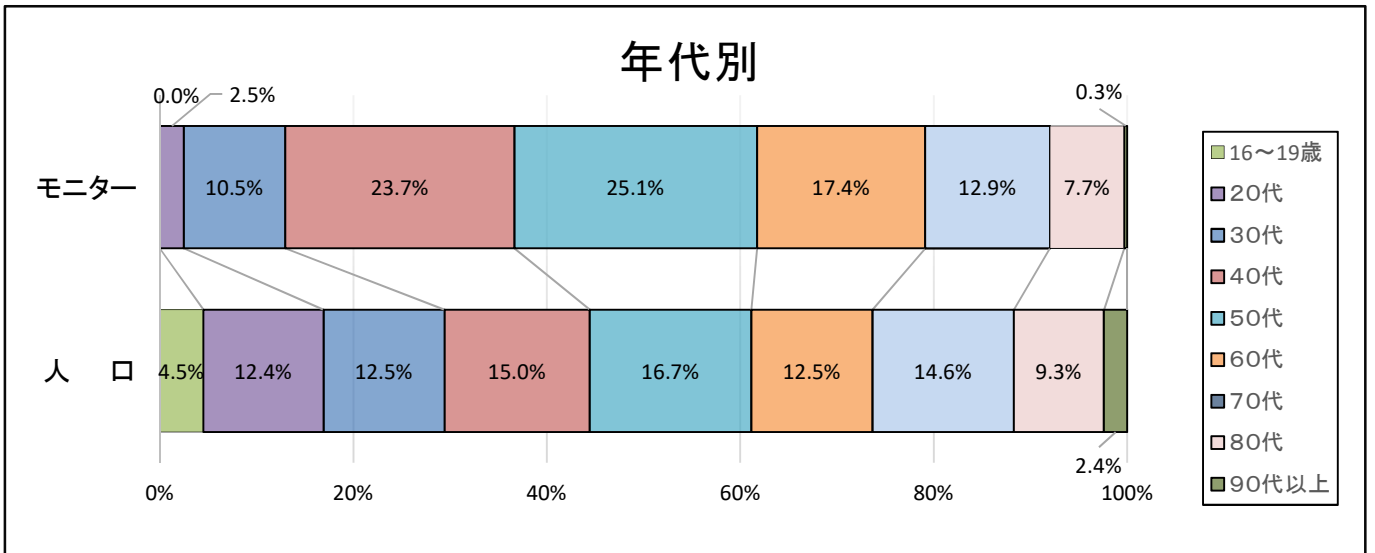

市民モニター登録状況

登録者数 1,670人 (令和7年2月28日現在)

※構成比は端数処理の関係上、合計しても100%にならない場合があります。
 ※モニター登録者は16歳以上のため、人口の人数・割合は、令和7年2月28日現在の16歳以上のものです。