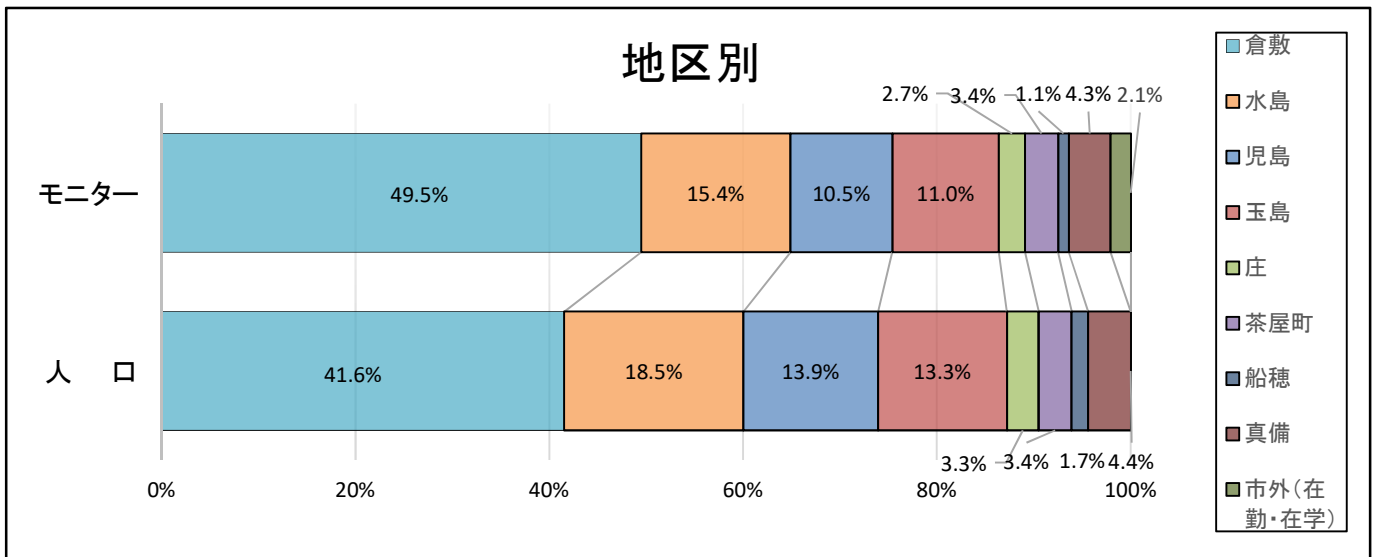

市民モニター登録状況

登録者数 1,670人 (令和7年2月28日現在)

※構成比は端数処理の関係上、合計しても100%にならない場合があります。
 ※モニター登録者は16歳以上のため、人口の人数・割合は、令和7年2月28日現在の16歳以上のものです。