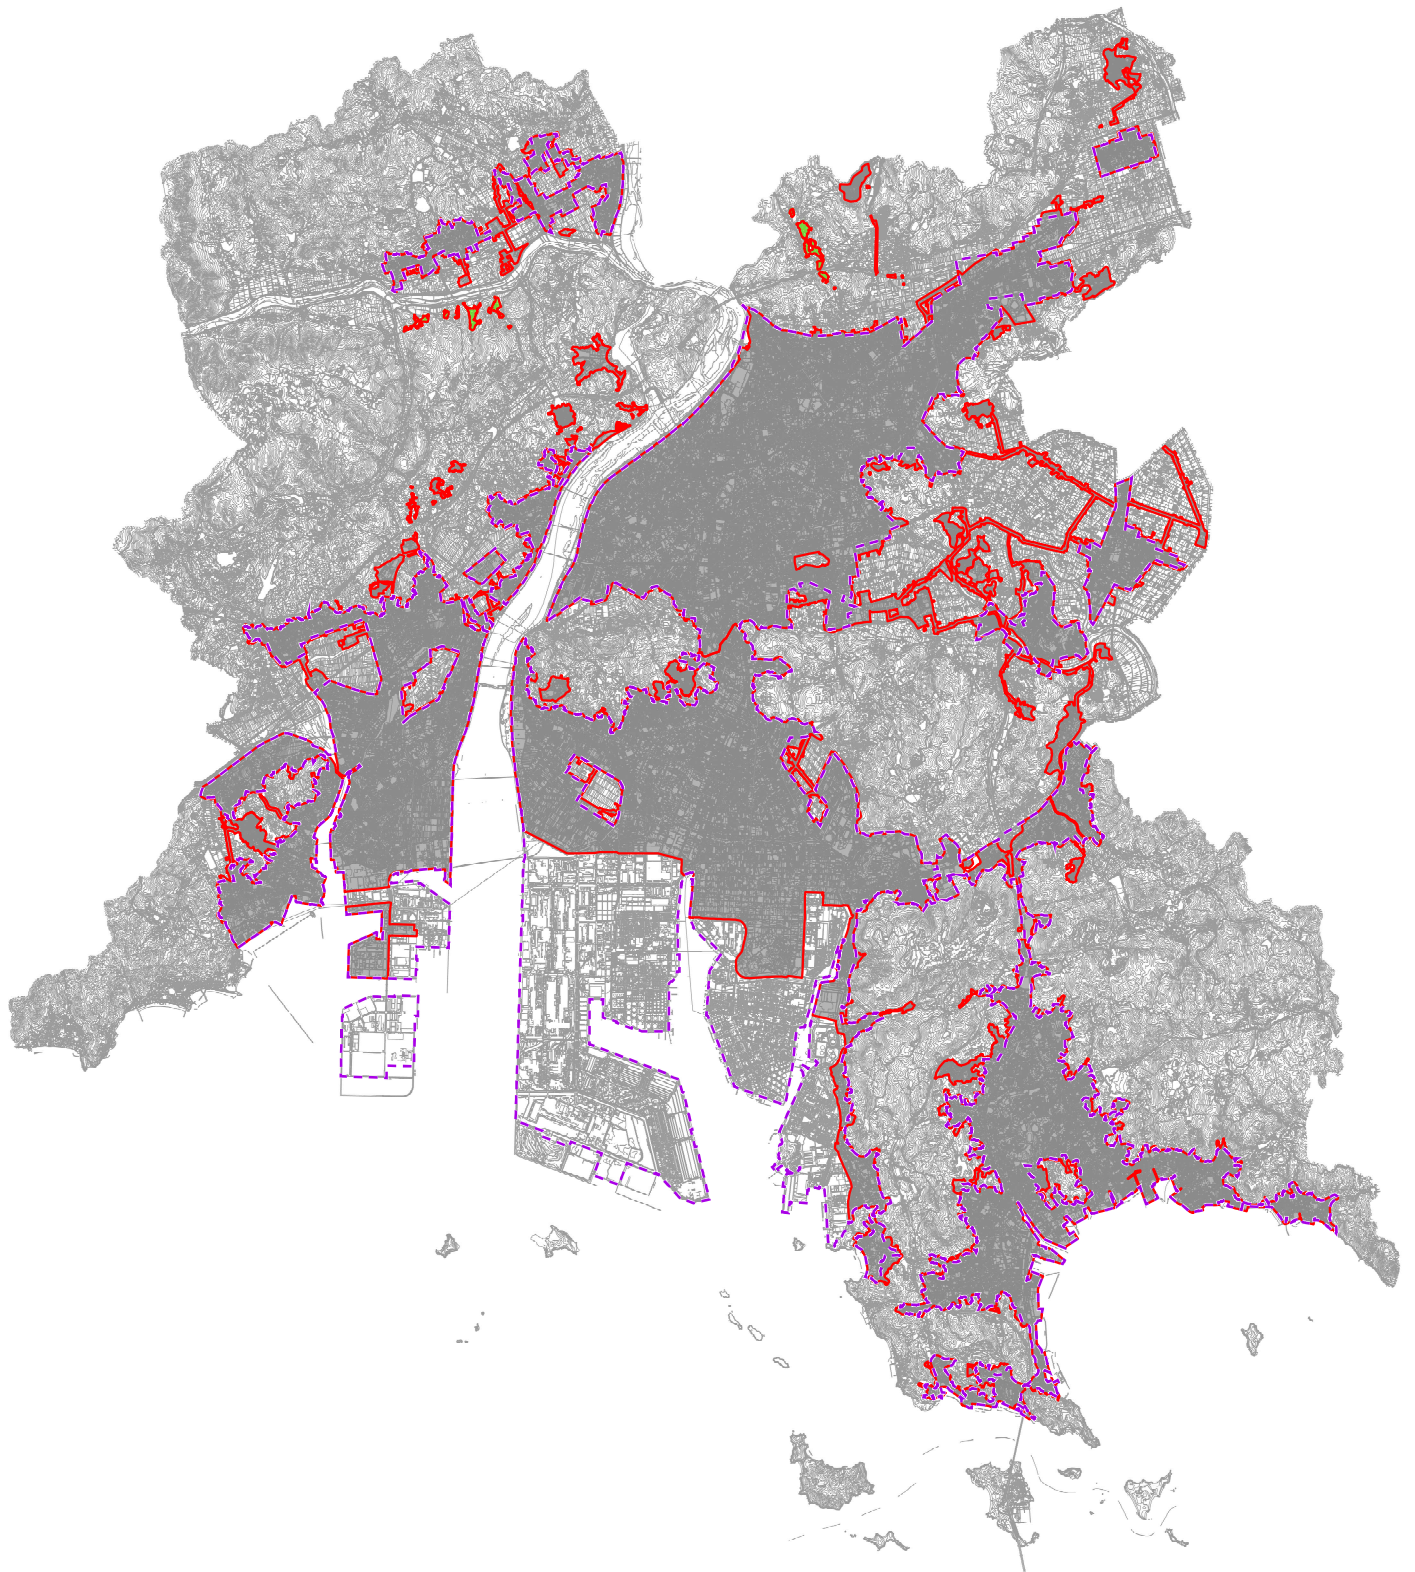

倉敷市下水道全体計画案

凡例

-  市街化区域
-  全体計画区域
-  事業計画区域
-  農業集落排水区域