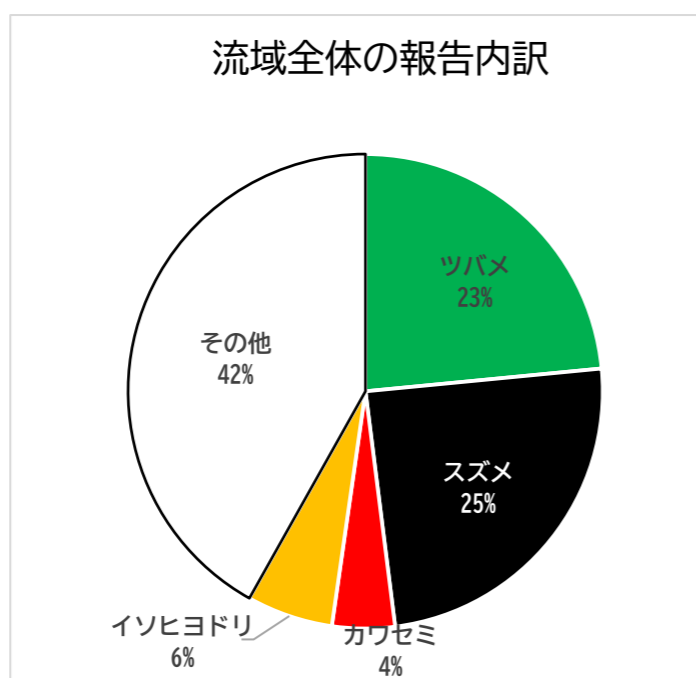

高梁川流域生き物調査2024結果

	浅口市	井原市	笠岡市	倉敷市	総社市	高梁市	新見市	里庄町	早島町	矢掛町	流域全体
ツバメ	8	6	4	42	7	5	4	2	1	9	88
スズメ	7	2	2	58	9	5	2	1	1	5	92
カワセミ	0	0	0	16	0	0	0	0	0	0	16
イソヒヨドリ	0	0	0	21	1	0	0	0	0	0	22
その他	11	0	0	131	12	0	0	0	0	3	157
不明	0	0	0	0	0	0	0	0	0	0	0
合計	26	8	6	268	29	10	6	3	2	17	375

年代	小学生	中学生	高校生	10代未満	10代	20代	30代	40代	50代	60代以上	合計
人数	11	0	0	9	0	1	4	2	129	219	375

各市町別の報告内訳(円グラフ)