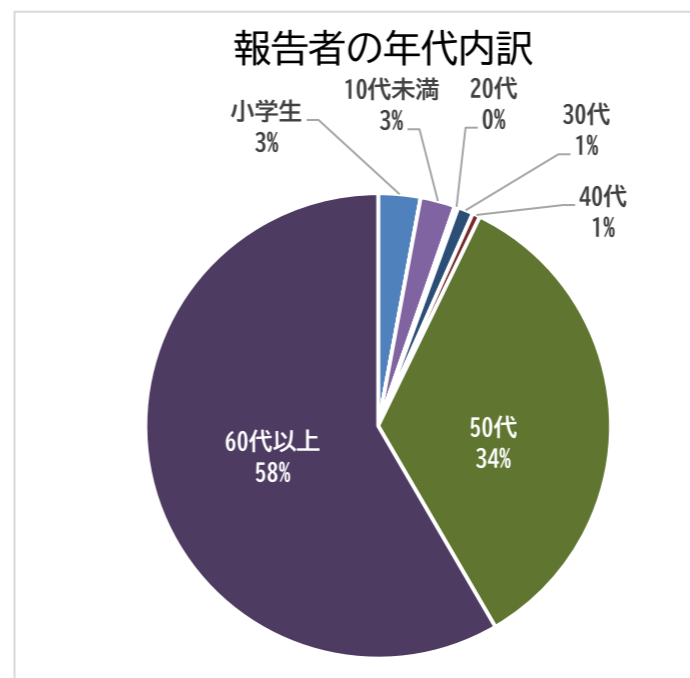

高梁川流域生き物調査2024結果

	浅口市	井原市	笠岡市	倉敷市	総社市	高梁市	新見市	里庄町	早島町	矢掛町	流域全体
ツバメ	8	6	4	42	7	5	4	2	1	9	88
スズメ	7	2	2	58	9	5	2	1	1	5	92
カワセミ	0	0	0	16	0	0	0	0	0	0	16
イソヒヨドリ	0	0	0	21	1	0	0	0	0	0	22
その他	11	0	0	131	12	0	0	0	0	3	157
不明	0	0	0	0	0	0	0	0	0	0	0
合計	26	8	6	268	29	10	6	3	2	17	375

年代	小学生	中学生	高校生	10代未満	10代	20代	30代	40代	50代	60代以上	合計
人数	11	0	0	9	0	1	4	2	129	219	375

各市町別の報告内訳(円グラフ)