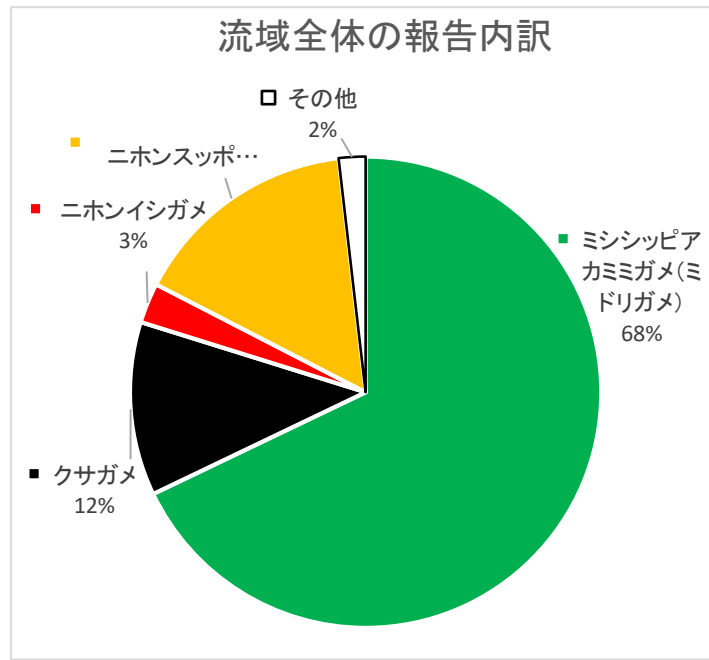

	浅口市	井原市	笠岡市	倉敷市	総社市	高梁市	新見市	里庄町	早島町	矢掛町	流域全体
ミシシippアカミガメ(ミドリガメ)	2	0	0	69	0	0	0	0	2	1	74
クサガメ	1	0	0	11	0	0	0	0	0	1	13
ニホンイシガメ	0	0	0	3	0	0	0	0	0	0	3
ニホンスッポン	0	0	0	16	0	1	0	0	0	0	17
その他	0	0	0	2	0	0	0	0	0	0	2
不明	0	0	0	1	0	0	0	0	0	0	1
合計	3	0	0	102	0	1	0	0	2	2	110

年代	小学生	中学生	高校生	10代	20代	30代	40代	50代	60代以上	合計
人数	3	0	9	15	3	3	10	59	8	110

各市町別の報告内訳(円グラフ)