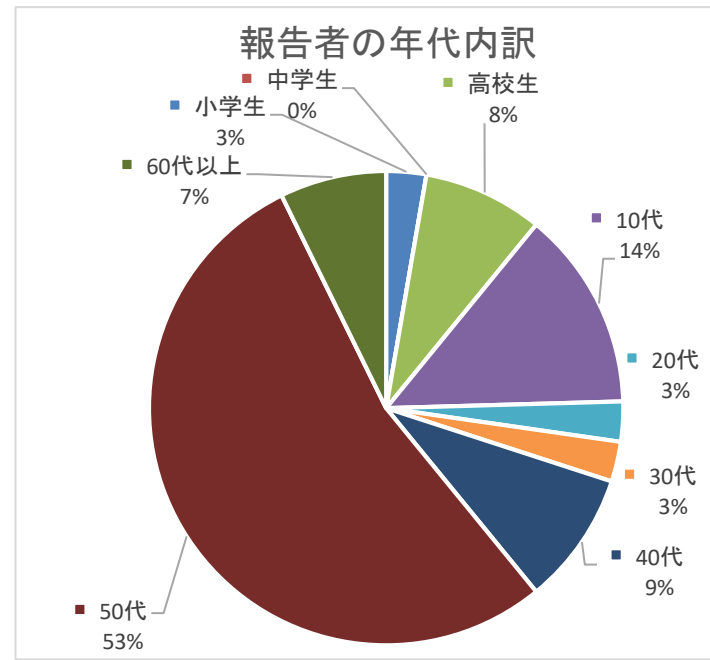

	浅口市	井原市	笠岡市	倉敷市	総社市	高梁市	新見市	里庄町	早島町	矢掛町	流域全体
ミシシippアカミガメ(ミドリガメ)	2	0	0	69	0	0	0	0	2	1	74
クサガメ	1	0	0	11	0	0	0	0	0	1	13
ニホンイシガメ	0	0	0	3	0	0	0	0	0	0	3
ニホンスッポン	0	0	0	16	0	1	0	0	0	0	17
その他	0	0	0	2	0	0	0	0	0	0	2
不明	0	0	0	1	0	0	0	0	0	0	1
合計	3	0	0	102	0	1	0	0	2	2	110

年代	小学生	中学生	高校生	10代	20代	30代	40代	50代	60代以上	合計
人数	3	0	9	15	3	3	10	59	8	110

各市町別の報告内訳(円グラフ)