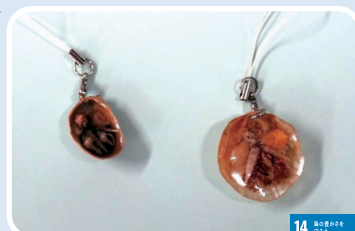

レジンで貝の アクセサリ作り教室

貝殻を使って、かわいいレジンのオリジナルアクセサリを作ろう！
海藻を使ったしおりや絵ハガキも作れるよ！

(講師)倉敷の自然を守る会
洲脇 清

時間：13:30～15:30

対象：小学生
(要保護者同伴)

定員：20名

場所：環境学習センター

参加無料

事前予約のみ