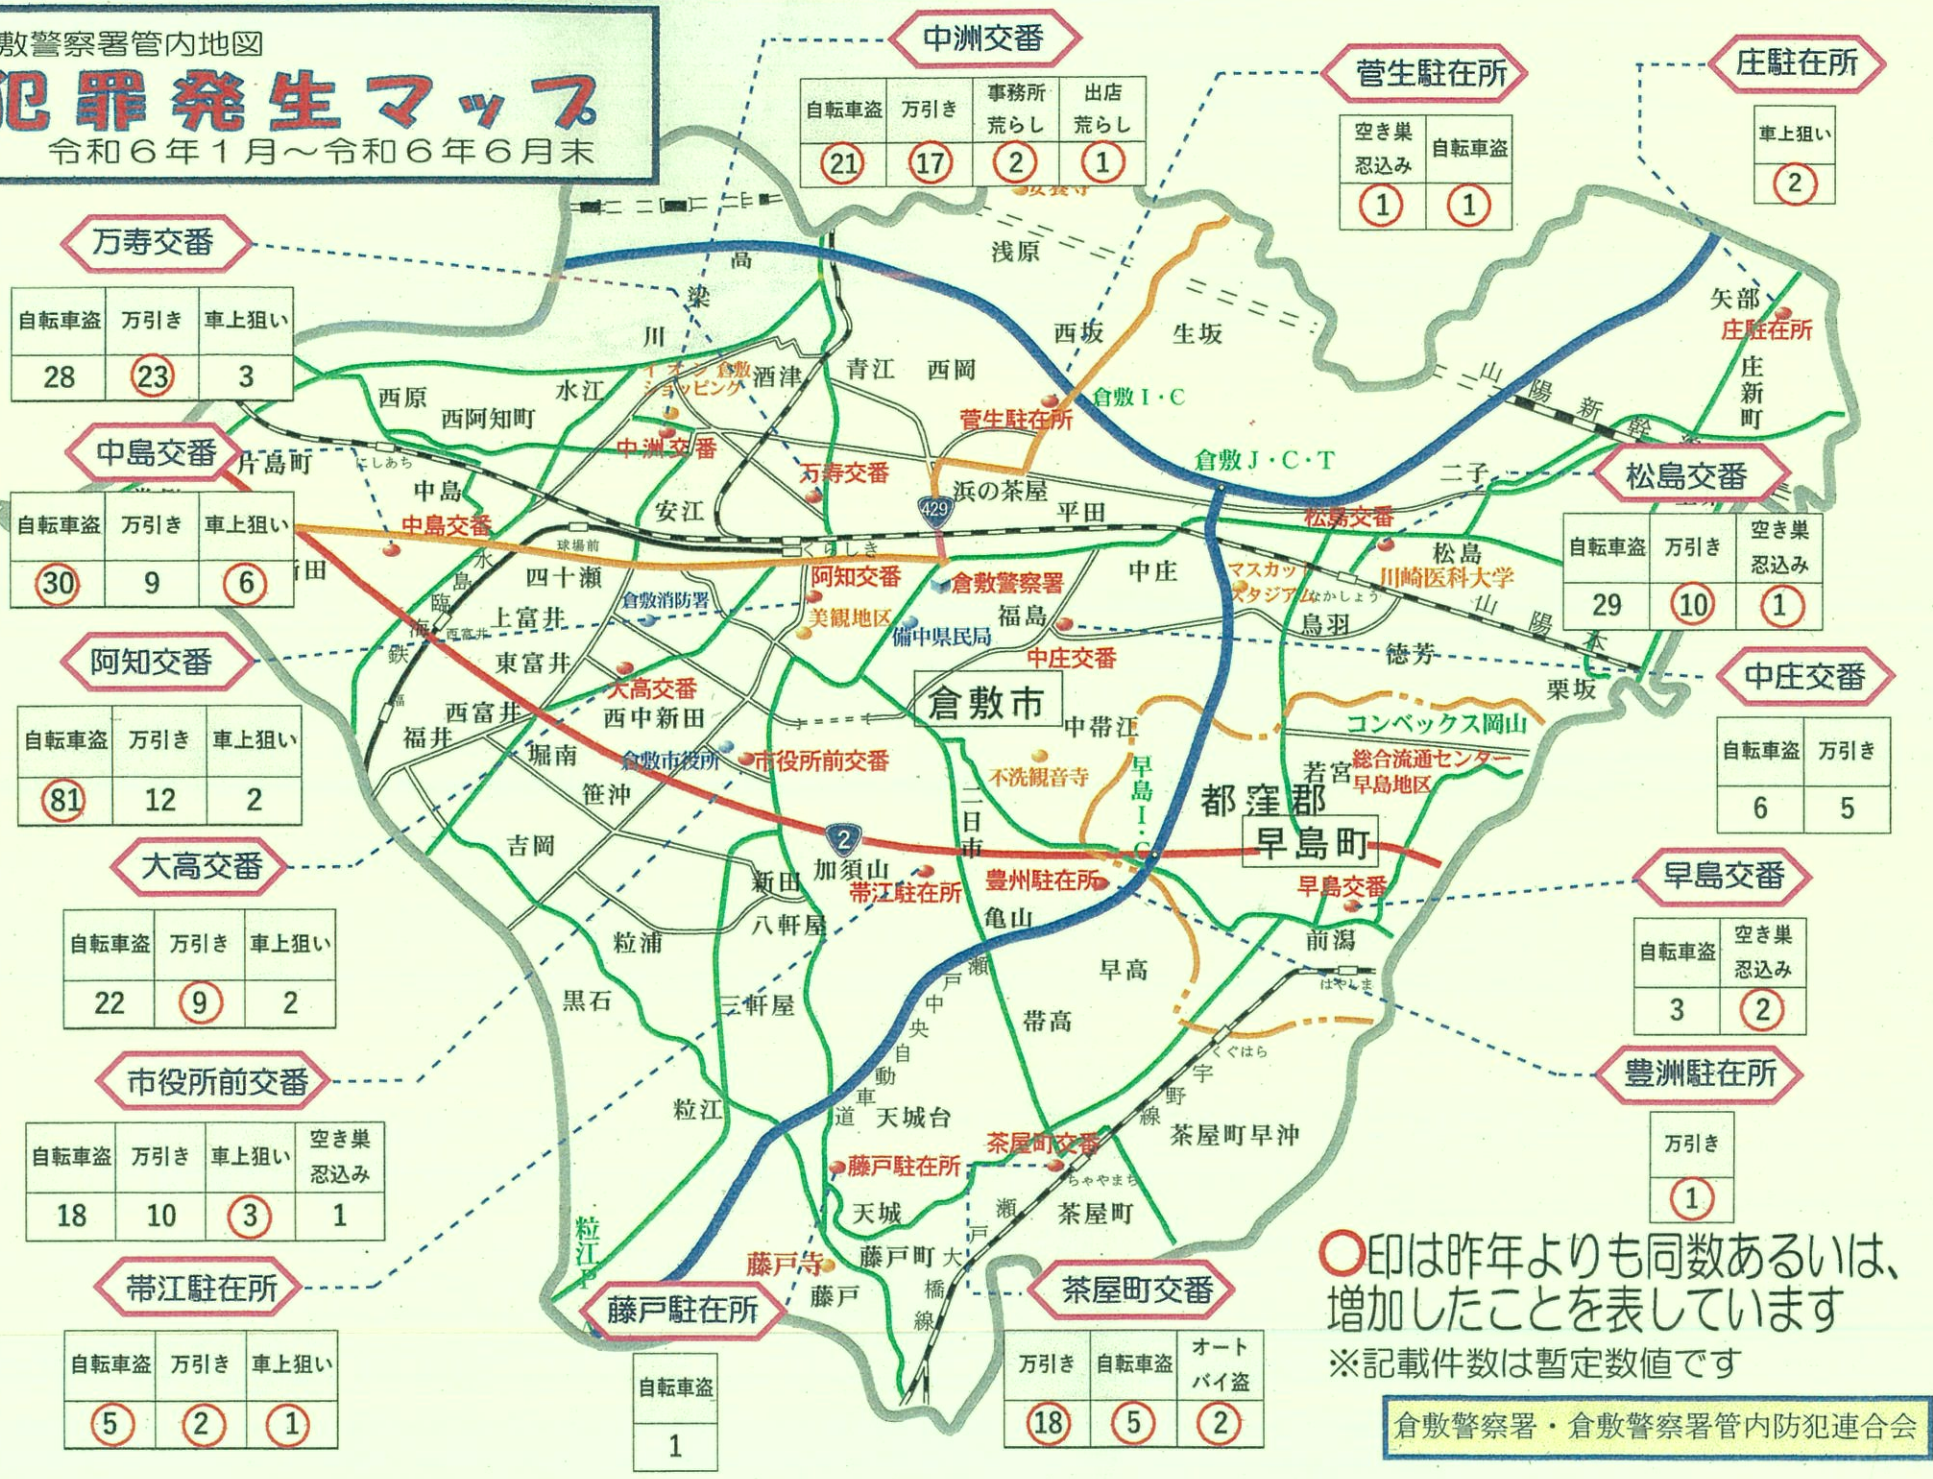

倉敷警察署管内地図

犯罪発生マップ

令和6年1月～令和6年6月末

中洲交番			
自転車盗	万引き	事務所荒らし	出店荒らし
21	17	2	1

菅生駐在所	
空き巣忍込み	自転車盗
1	1

庄駐在所
車上狙い
2

万寿交番		
自転車盗	万引き	車上狙い
28	23	3

中島交番		
自転車盗	万引き	車上狙い
30	9	6

阿知交番		
自転車盗	万引き	車上狙い
81	12	2

大高交番		
自転車盗	万引き	車上狙い
22	9	2

市役所前交番			
自転車盗	万引き	車上狙い	空き巣忍込み
18	10	3	1

帯江駐在所		
自転車盗	万引き	車上狙い
5	2	1

藤戸駐在所
自転車盗
1

茶屋町交番		
万引き	自転車盗	オートバイ盗
18	5	2

松島交番		
自転車盗	万引き	空き巣忍込み
29	10	1

中庄交番	
自転車盗	万引き
6	5