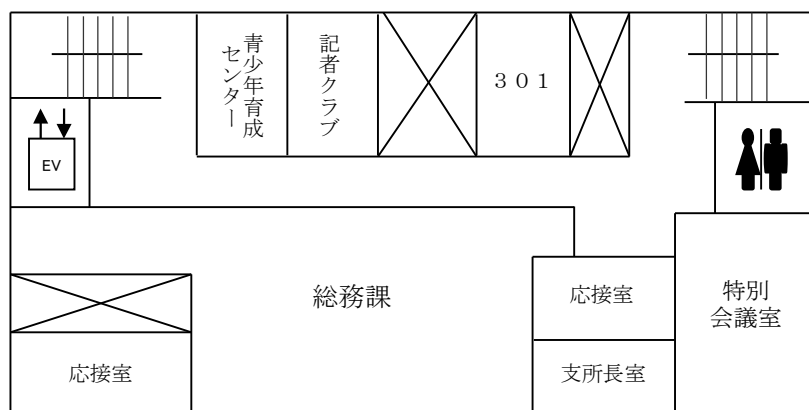

■玉島支所庁舎案内

【1階】市民課、玉島保健福祉センター（福祉課、国保介護課、保健推進室）、市民相談室、展示ホールなど

【2階】産業課、玉島税務事務所、農業委員会、研修室、調理実習室、
201会議室、社会福祉協議会

【3階】 総務課、支所長室、記者クラブ、青少年育成センター、301会議室、特別会議室

【4階】 建設課、水道局玉島営業所、ワークプラザ、国保介護課分室

【5階】 大会議室、501会議室