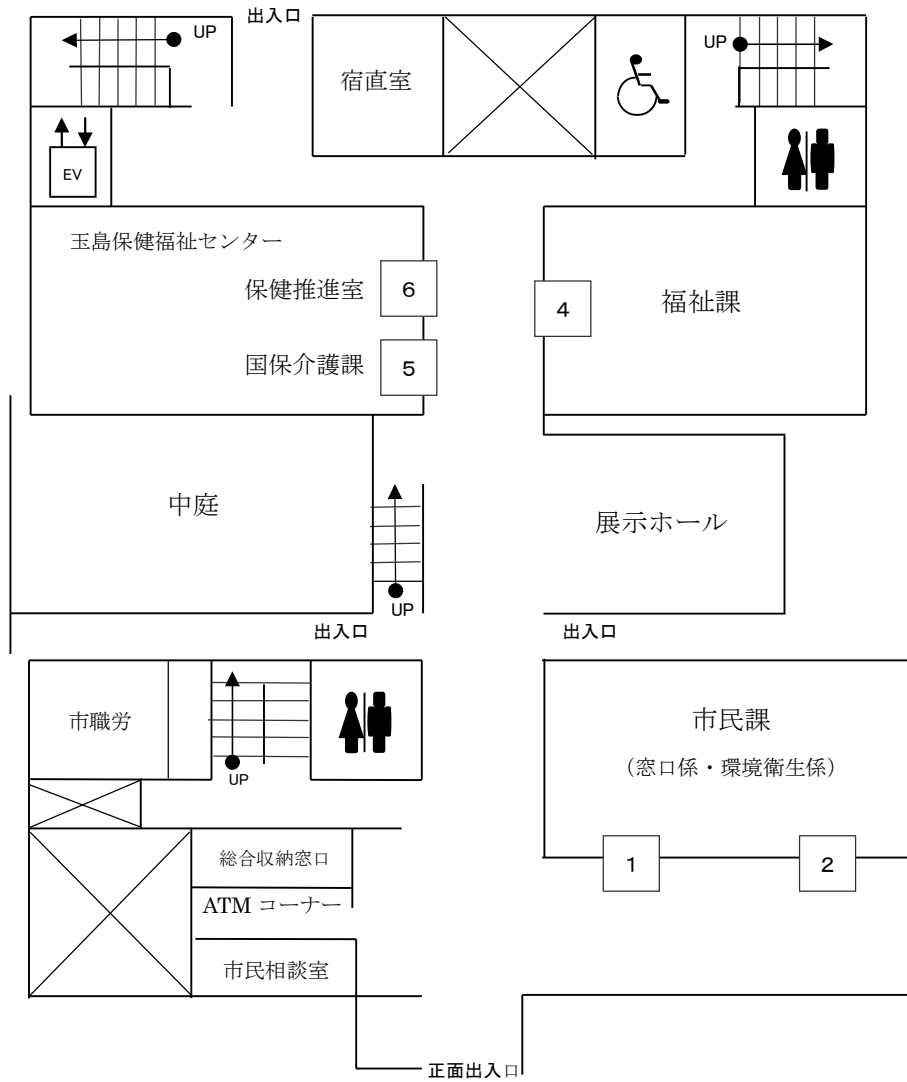

■玉島支所庁舎案内

【1階】市民課、玉島保健福祉センター（福祉課、国保介護課、保健推進室）、市民相談室、展示ホールなど

【2階】産業課、玉島税務事務所、農業委員会、研修室、調理実習室、
201会議室、社会福祉協議会

【3階】 総務課、支所長室、記者クラブ、青少年育成センター、301会議室、特別会議室

【4階】 建設課、水道局玉島営業所、ワークプラザ、国保介護課分室

【5階】 大会議室、501会議室