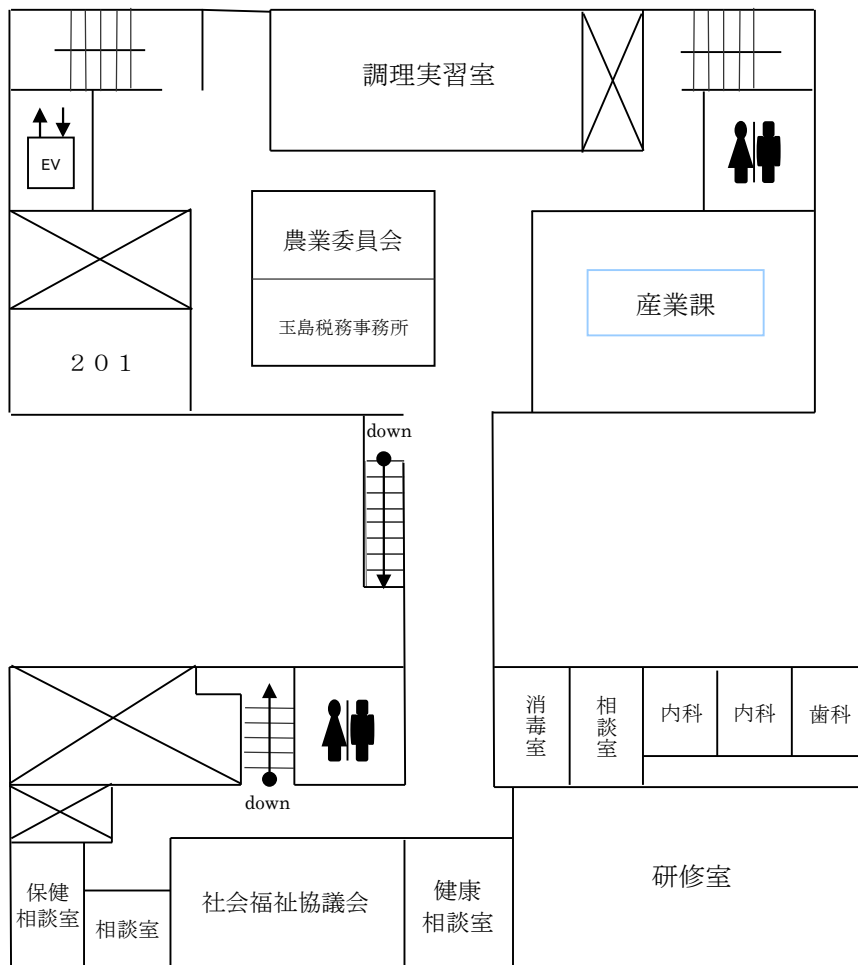

■玉島支所庁舎案内

【1階】市民課、玉島保健福祉センター（福祉課、国保介護課、保健推進室）、市民相談室、展示ホールなど

【2階】産業課、玉島税務事務所、農業委員会、研修室、調理実習室、
201会議室、社会福祉協議会

【3階】 総務課、支所長室、記者クラブ、青少年育成センター、301会議室、特別会議室

【4階】 建設課、水道局玉島営業所、ワークプラザ、国保介護課分室

【5階】 大会議室、501会議室