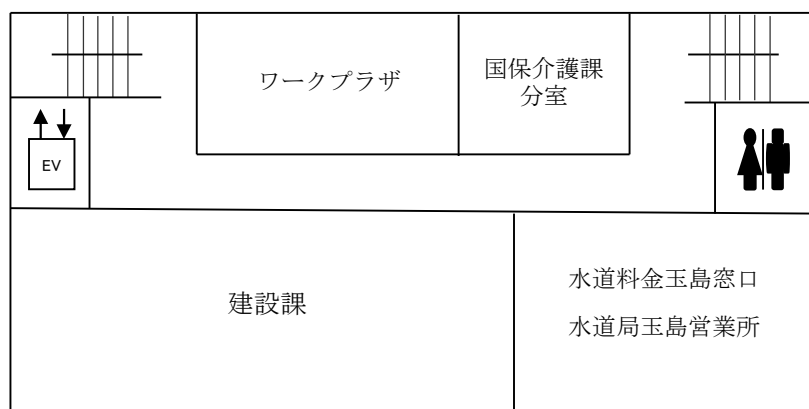

■玉島支所庁舎案内

【1階】市民課、玉島保健福祉センター（福祉課、国保介護課、保健推進室）、市民相談室、展示ホールなど

【2階】産業課、玉島税務事務所、農業委員会、研修室、調理実習室、
201会議室、社会福祉協議会

【3階】 総務課、支所長室、記者クラブ、青少年育成センター、301会議室、特別会議室

【4階】 建設課、水道局玉島営業所、ワークプラザ、国保介護課分室

【5階】 大会議室、501会議室