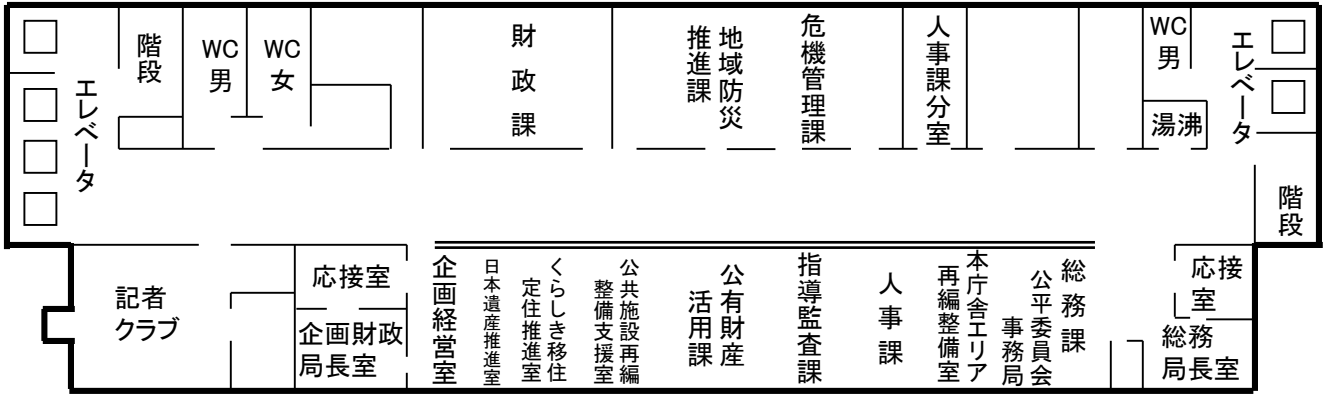

※1 指導監査課は4階、子ども相談センター、保育・幼稚園課は2階

※2 国際課は3階

水道局夜間  
休日出入口

# 1階

駐車場棟へ

# 3 階

# 4 階