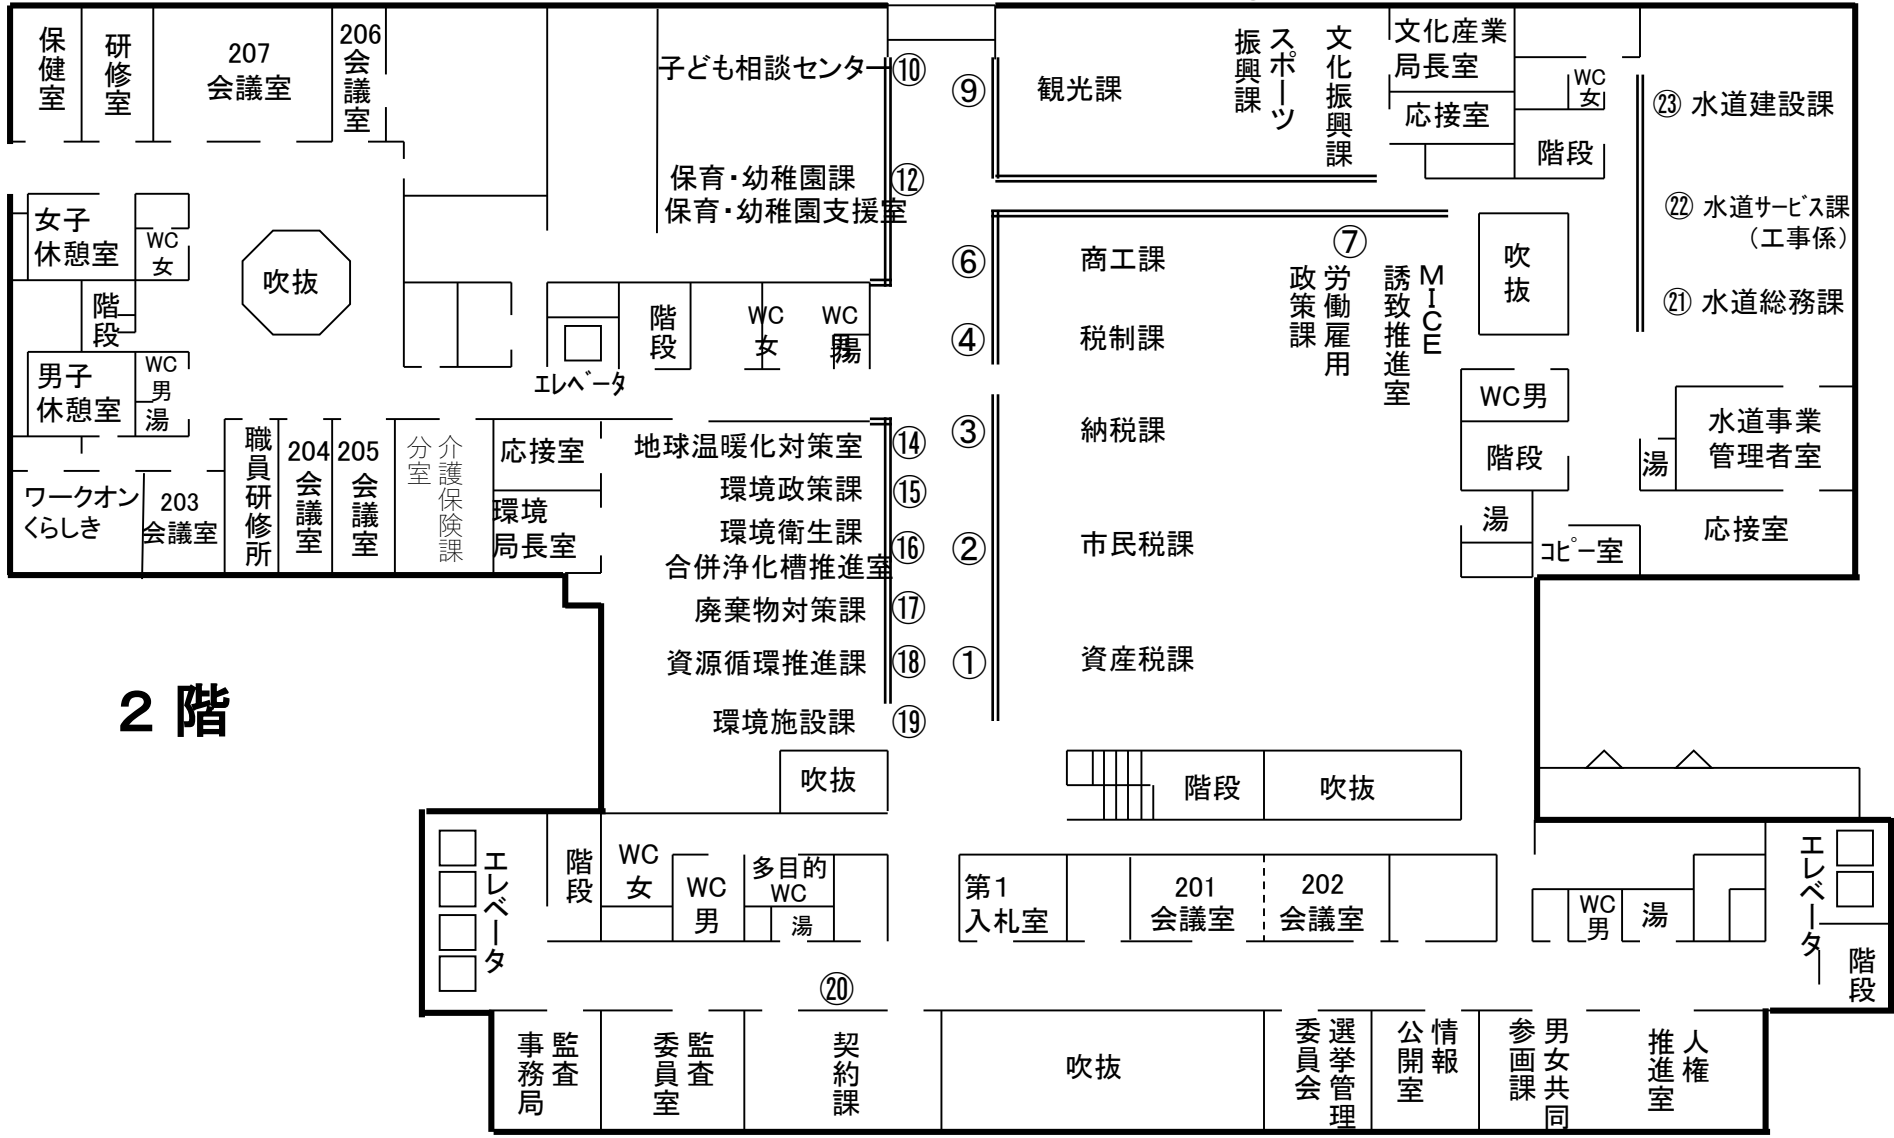

※1 指導監査課は4階、子ども相談センター、保育・幼稚園課は2階

※2 国際課は3階

水道局夜間  
休日出入口

# 1階

駐車場棟へ

# 3 階