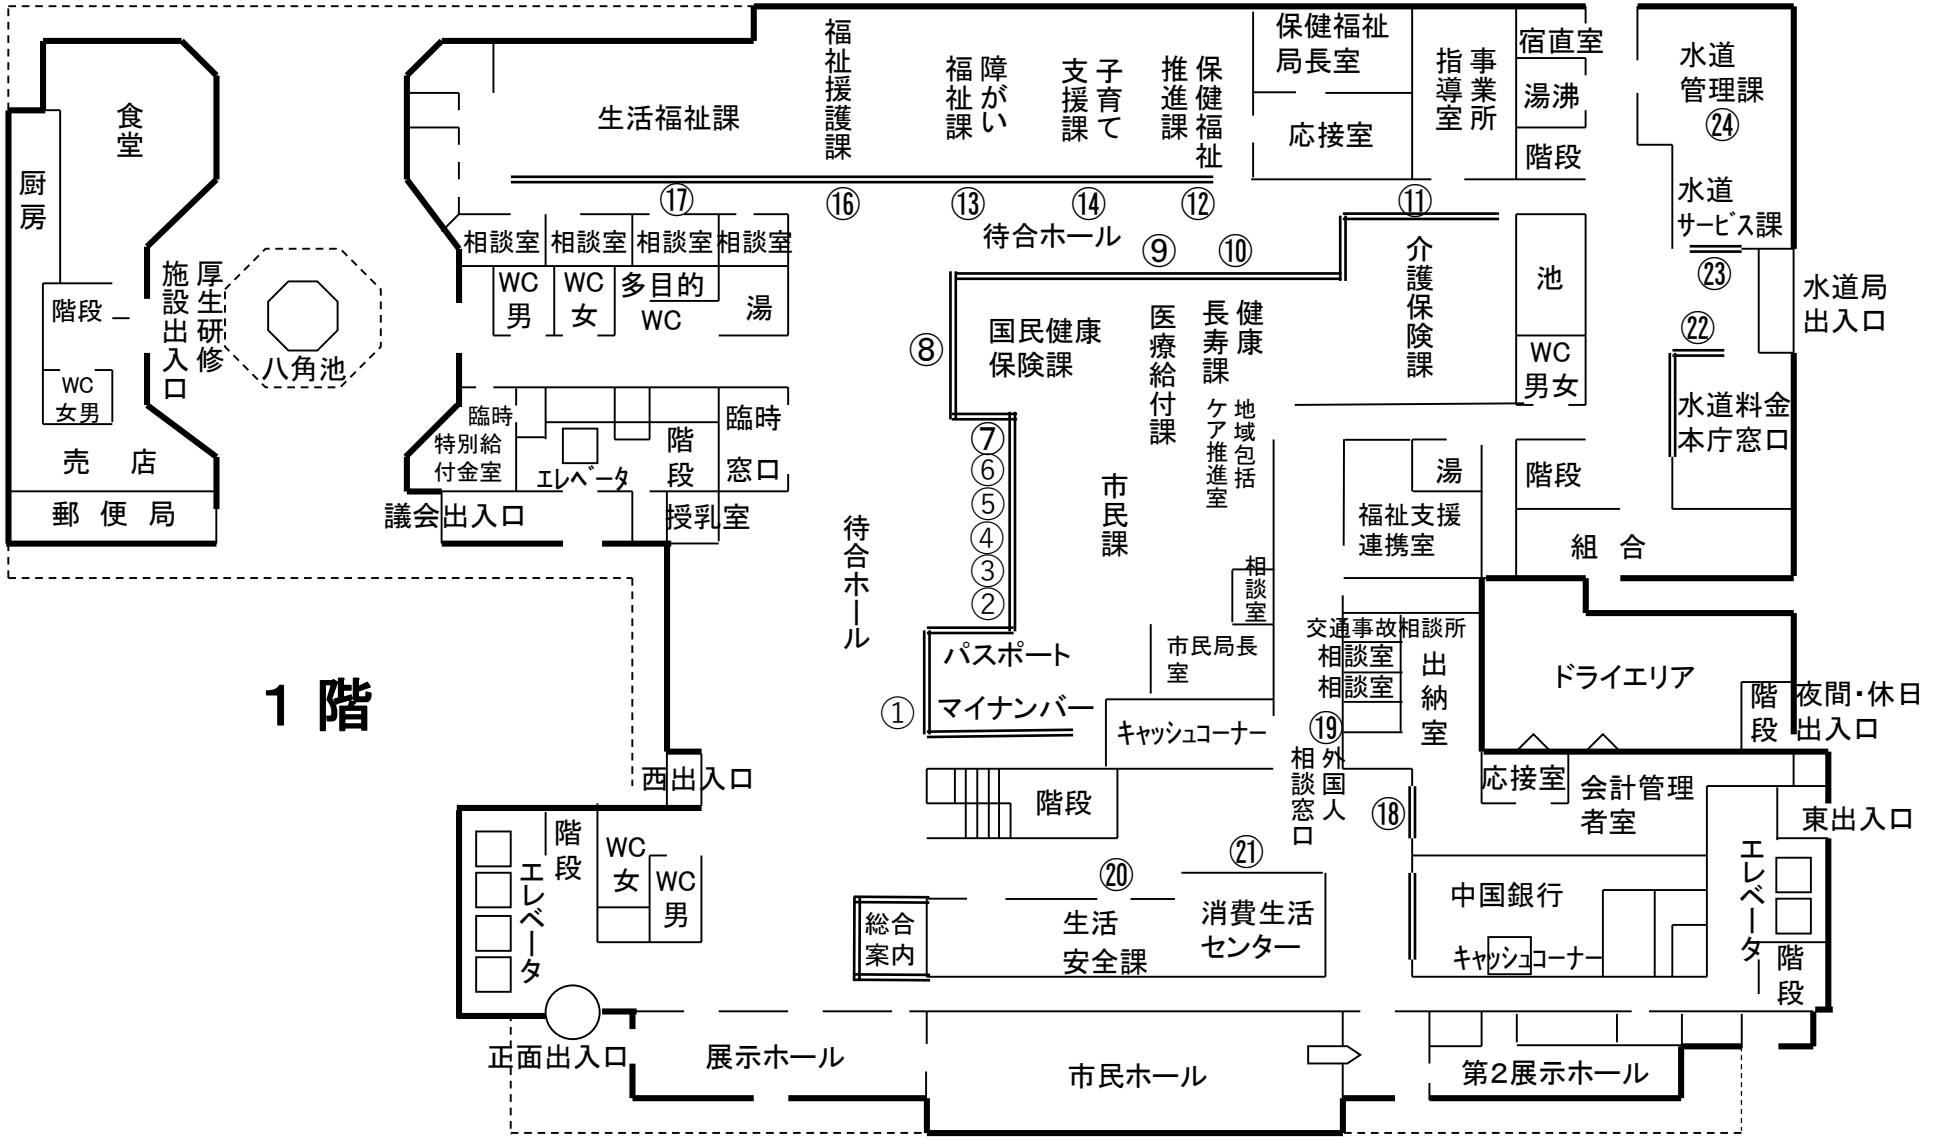

※1 指導監査課は4階、子ども相談センター、保育・幼稚園課は2階

※2 国際課は3階

水道局夜間  
休日出入口

# 1階

駐車場棟へ

# 3 階