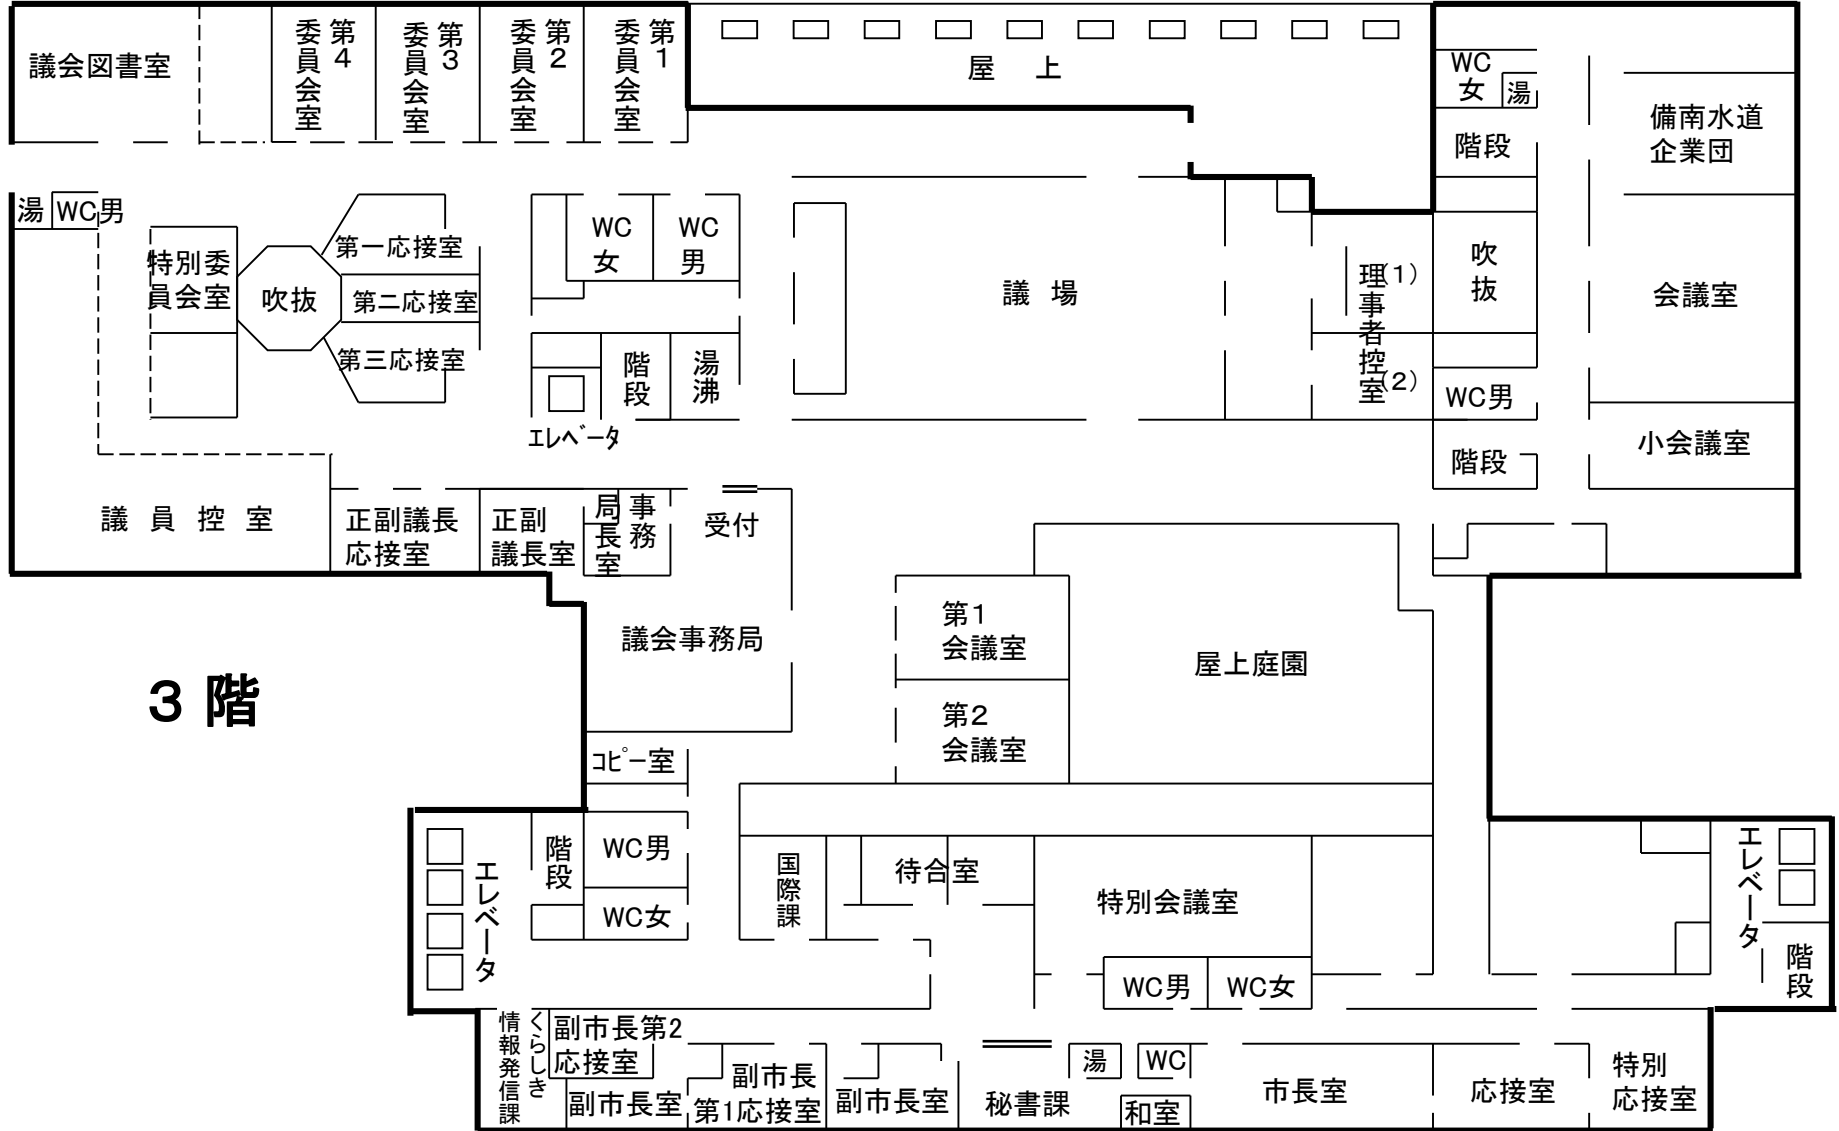

※1 指導監査課は4階、子ども相談センター、保育・幼稚園課は2階

※2 国際課は3階

水道局夜間  
休日出入口

# 1階

駐車場棟へ

# 3 階