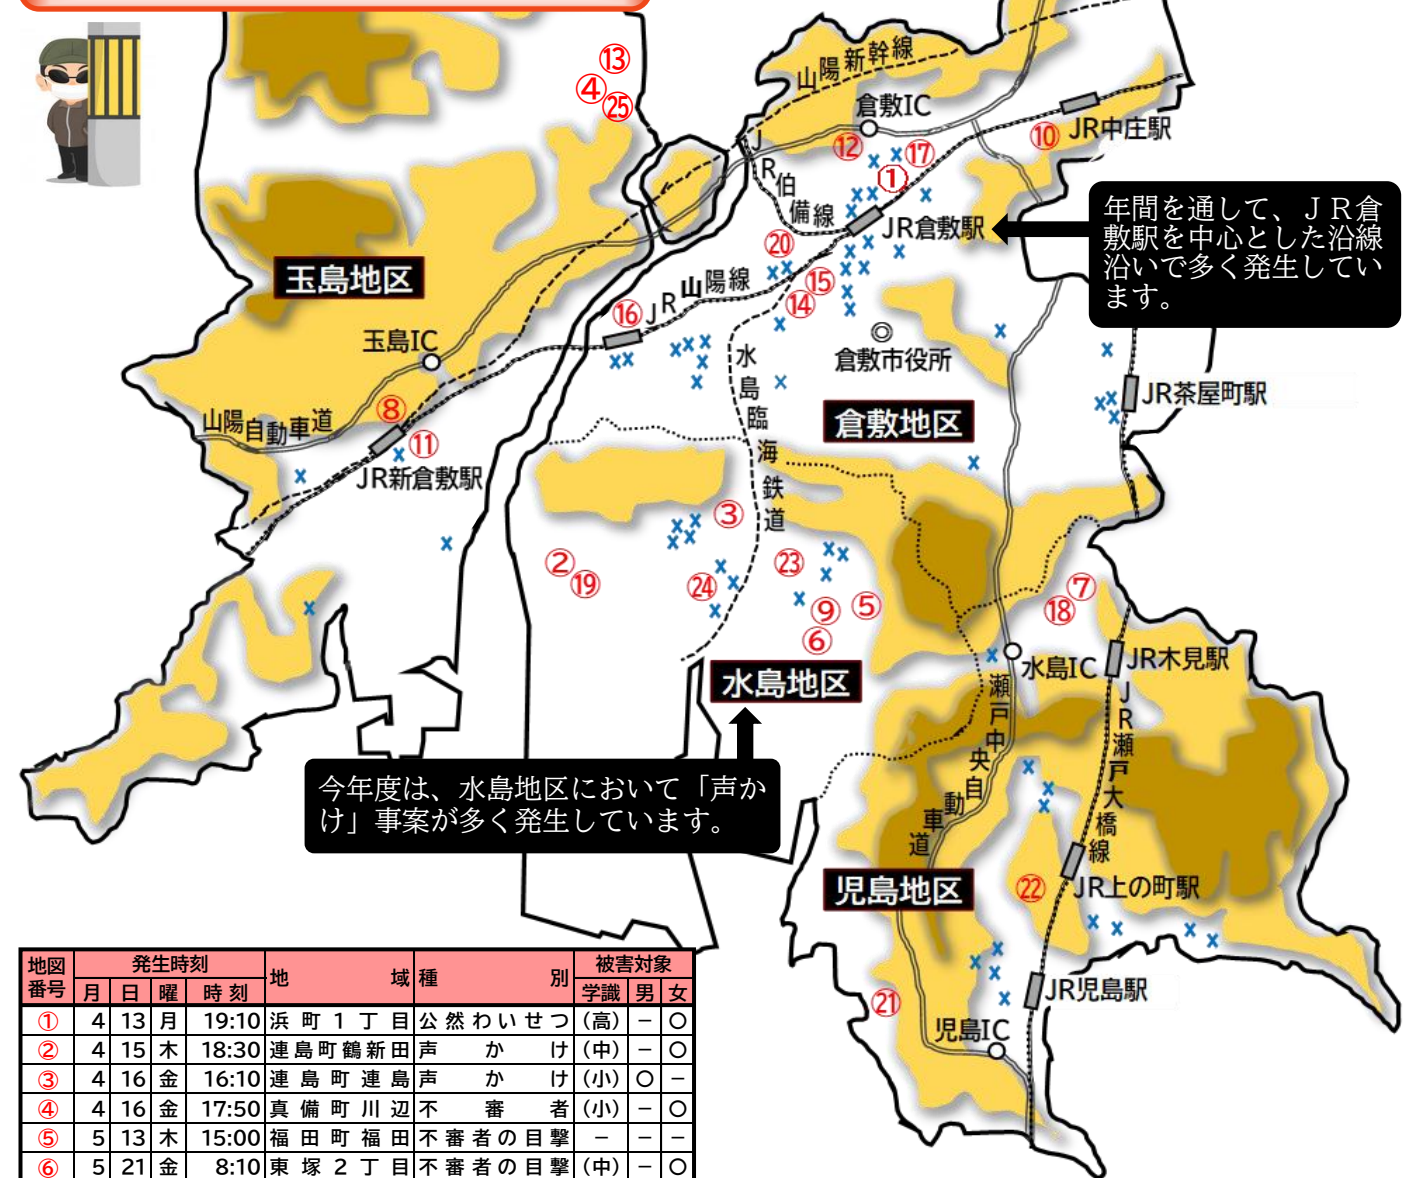

## 12月地区研修会のご案内

多数のご参加をお待ちしております。時節柄、お風邪など引かれませぬよう、暖かい服装にてお越しください。

地区別	日	時	場	所
倉敷	12月6日(月)	19:00	倉敷市役所	10階大会議室
水島	12月7日(火)	19:00	水島支所	5階大会議室
児島	12月17日(金)	18:30	児島マリンプール	第2・3会議室
玉島	12月11日(土)	13:30	玉島支所	5階大会議室

## 不審者情報MAP

岡山県警 子供不審者情報から作成 4/1~10/31

地図番号	発生時刻		地	域	種	別	被害対象		
	月	日					時刻	学識	男
①	4	13	月	19:10	浜町1丁目	公然わいせつ	(高)	-	○
②	4	15	木	18:30	連島町鶴新田	声かけ	(中)	-	○
③	4	16	金	16:10	連島町連島	声かけ	(小)	○	-
④	4	16	金	17:50	真備町川辺	不審者	(小)	-	○
⑤	5	13	木	15:00	福田町福田	不審者の目撃	-	-	-
⑥	5	21	金	8:10	東塚2丁目	不審者の目撃	(中)	-	○
⑦	5	30	日	18:00	林	発砲事件	-	-	-
⑧	6	5	土	18:00	玉島長尾	つきまとい	(中)	○	-
⑨	6	20	日	15:00	東塚2丁目	卑わい言動	(小)	-	○
⑩	6	21	月	18:30	中庄	公然わいせつ	(高)	-	○
⑪	7	13	火	15:50	新倉敷駅前	卑わい言動	(高)	-	○
⑫	7	14	水	20:10	西坂	つきまとい	(中)	-	○
⑬	7	26	月	10:30	真備町辻田	声かけ	(小)	-	○
⑭	8	26	木	16:30	四十瀬	暴行	(高)	○	-
⑮	8	26	木	17:00	沖	暴行	(高)	○	-
⑯	9	3	金	13:35	西阿知町西原	不審者	(小)	-	○
⑰	9	7	火	15:30	平田	声かけ	(小)	-	○
⑱	9	14	火	16:20	林	声かけ	(小)	○	-

(1) 表中の地図番号と地図中の番号は一致し、発生場所の大まかな位置を示しています。  
 (2) 地図中の×は、昨年度に発生した場所の大まかな位置を示しています。

⑲	9	15	水	8:00	連島町鶴新田	声かけ	(中)	○	-
⑳	9	17	金	4:20	水江	コンビニ強盗	-	-	-
㉑	9	30	木	16:30	児島通生	不審者	(小)	-	○
㉒	10	4	月	15:45	児島小川町	卑わい言動	(高)	-	○
㉓	10	12	火	17:50	福田町古新田	声かけ	(中)	○	-
㉔	10	21	木	21:20	水島青葉町	声かけ	(高)	-	○
㉕	10	27	水	6:35	真備町川辺	つきまとい	(高)	-	○