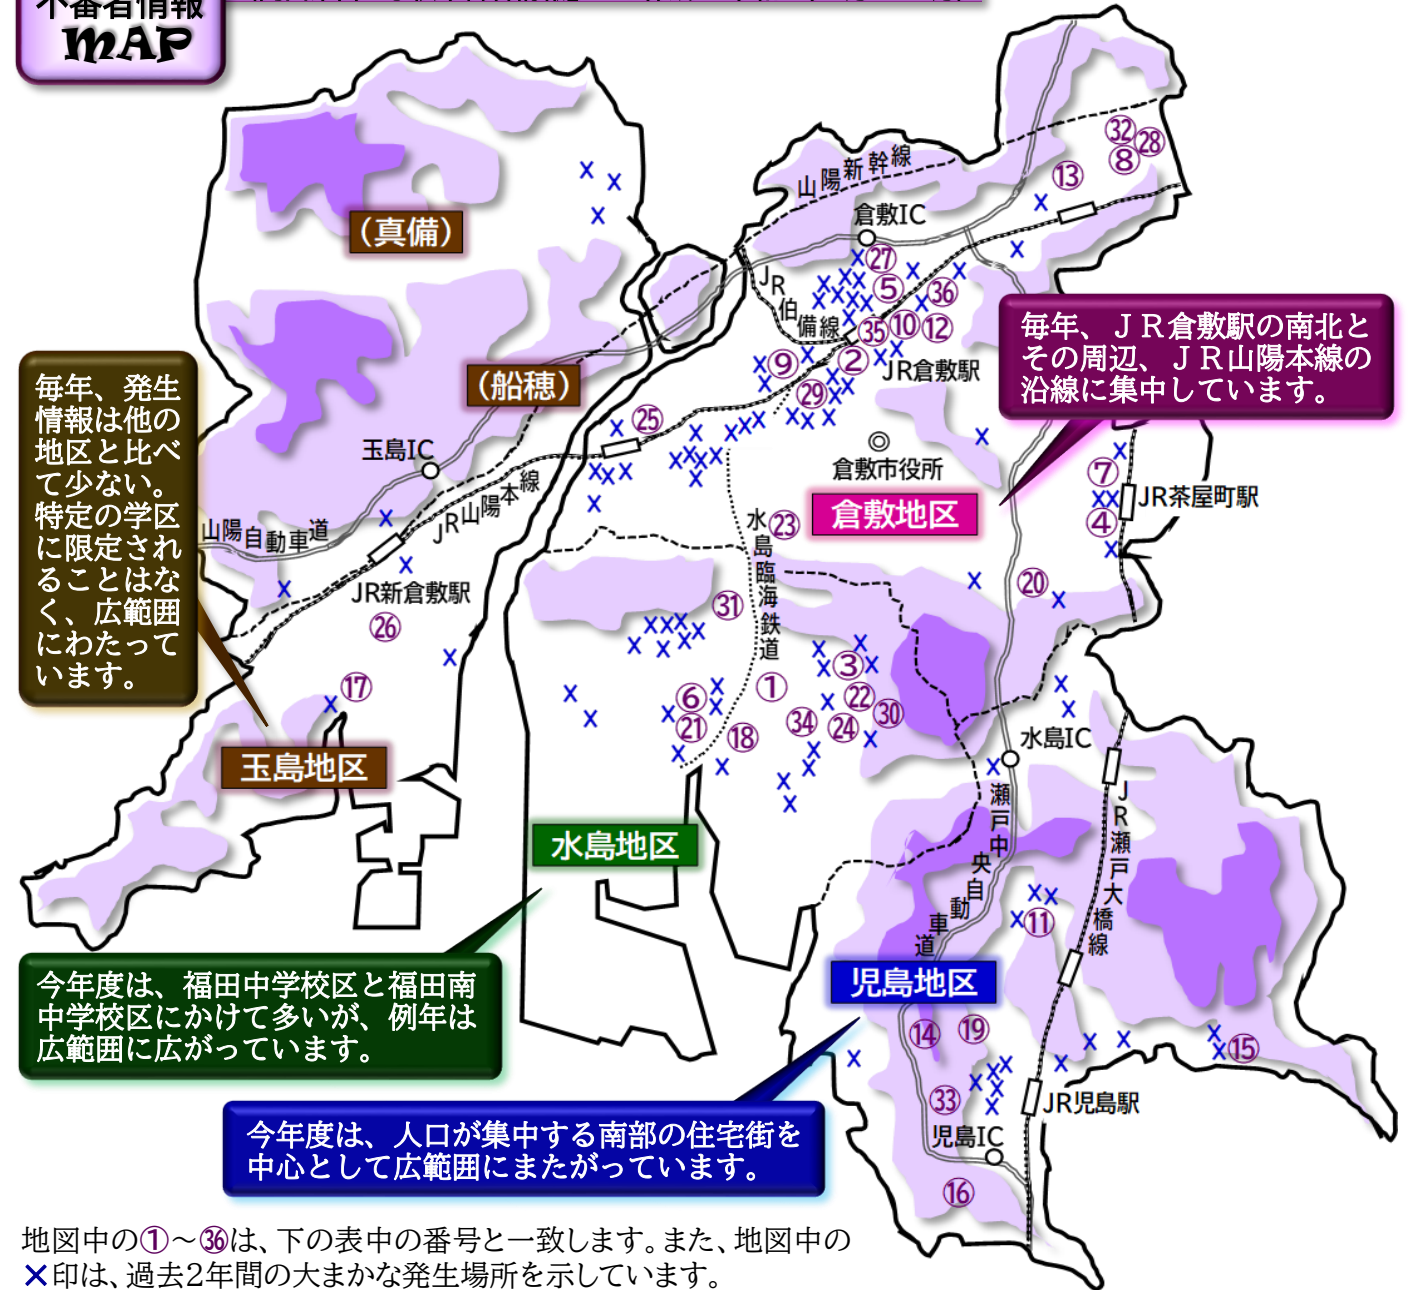

二万の金峰寺は、4月には見事な桜が咲き、思わず目を奪われることがあります。この桜の風景は、今夏、真備中学校美術部の生徒さんの手によって井原線の橋脚に描かれました。暑い中、足場が上がっている姿を幾度も目にしました。今日のお話とともに、忘れることはないでしょう。

青少年育成センター
補導員 三好津美江

12月地区研修会のご案内

多数のご参加をお待ちしております。時節柄、お風邪など引かれませんかよう、暖かい服装にてお越しください。

地区	日	時	場所
倉敷地区	12月6日(火)	19:00~	倉敷市役所10階大会議室
水島地区	12月23日(金)	19:00~	水島支所5階大会議室
児島地区	12月16日(金)	18:30~	児島マリンプール第2・3会議室
玉島地区	12月10日(土)	13:30~	玉島支所5階大会議室

不審者情報MAP

(岡山県警『子供不審者情報』から作成 令和4年4月~10月)

地図中の①~③⑥は、下の表中の番号と一致します。また、地図中のX印は、過去2年間の大まかな発生場所を示しています。

番号	発生日時		地域	種別	被害対象
	月日	時刻			
①	4/8	金 15:00	(水)北畝2丁目	声掛け	小-○
②	4/11	月 21:30	(倉)阿知1丁目	公然わいせつ	高-○
③	4/15	金 22:00	(水)福田町古新田	爬虫類逃走	- - -
④	4/27	水 17:05	(倉)茶屋町	声掛け	高-○
⑤	4/28	木 8:25	(倉)浜町2丁目	声掛け	高-○
⑥	5/9	月 16:15	(水)水島明神町	卑わい言動	小-○
⑦	5/19	木 20:00	(倉)茶屋町	声掛け	高-○
⑧	5/26	木 16:05	(倉)下庄	公然わいせつ	小-○
⑨	6/1	水 15:30	(倉)安江	声掛け	小-○
⑩	6/1	水 19:40	(倉)日ノ出町1丁目	声掛け	高-○
⑪	6/3	金 16:15	(児)児島神田町	声掛け	小-○
⑫	6/7	火 16:00	(倉)大島	つきまとい	小-○
⑬	6/9	木 17:00	(倉)松島	声掛け	高-○
⑭	6/16	木 15:55	(児)児島味野山田	卑わい言動	高-○
⑮	6/17	金 12:16	(児)児島田の口	つきまとい	中-○
⑯	6/30	木 17:00	(児)下津井吹上	爬虫類逃走	- - -
⑰	7/15	金 12:00	(玉)玉島中央	不審者	- - -

⑱	7/19	火 8:15	(水)中畝3丁目	公然わいせつ	中-○
⑲	7/24	日 6:40	(児)児島味野城2丁目	声掛け	小-○
⑳	7/29	金 6:50	(倉)藤戸町藤戸	声掛け	高-○
㉑	8/23	火 18:30	(水)神田1丁目	卑わい言動	- - -
㉒	8/31	水 15:00	(水)福田町福田	声掛け	小-○
㉓	8/31	水 16:30	(倉)上富井	声掛け	小-○
㉔	9/1	木 18:30	(水)福田町古新田	声掛け	小-○
㉕	9/1	木 19:25	(倉)西阿知町	声掛け	高-○
㉖	9/2	金 16:30	(玉)玉島阿賀崎	不審者	高-○
㉗	9/3	土 15:20	(倉)生坂	卑わい言動	高-○
㉘	9/5	月 18:20	(倉)上東	不審者	中-○
㉙	9/5	月 21:20	(倉)老松町4丁目	暴行	高-○
⑳	10/4	火 8:30	(水)福田町古新田	不審者	- - -
㉑	10/5	水 8:25	(水)連島町連島	声掛け	高-○
㉒	10/7	金 17:35	(倉)上東	不審者	中-○
㉓	10/14	金 16:15	(児)菰池3丁目	声掛け	小-○
㉔	10/21	金 16:50	(水)中畝8丁目	公然わいせつ	小-○
㉕	10/28	金 18:00	(倉)阿知1丁目	つきまとい	中-○
㉖	10/30	日 12:35	(倉)大島	公然わいせつ	高-○