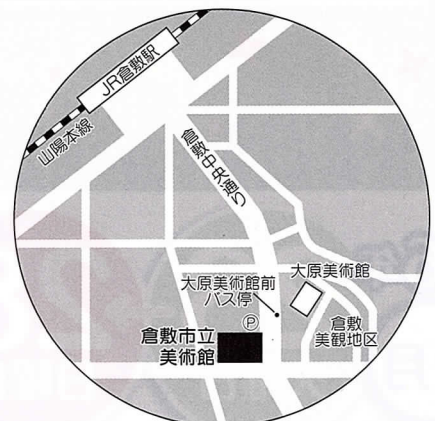

◆特別支援学校

倉敷支援学校（小学部・中学部・高等部）

- JR山陽本線倉敷駅下車 中央通りを南へ徒歩10分
- 路線バス「大原美術館前」下車