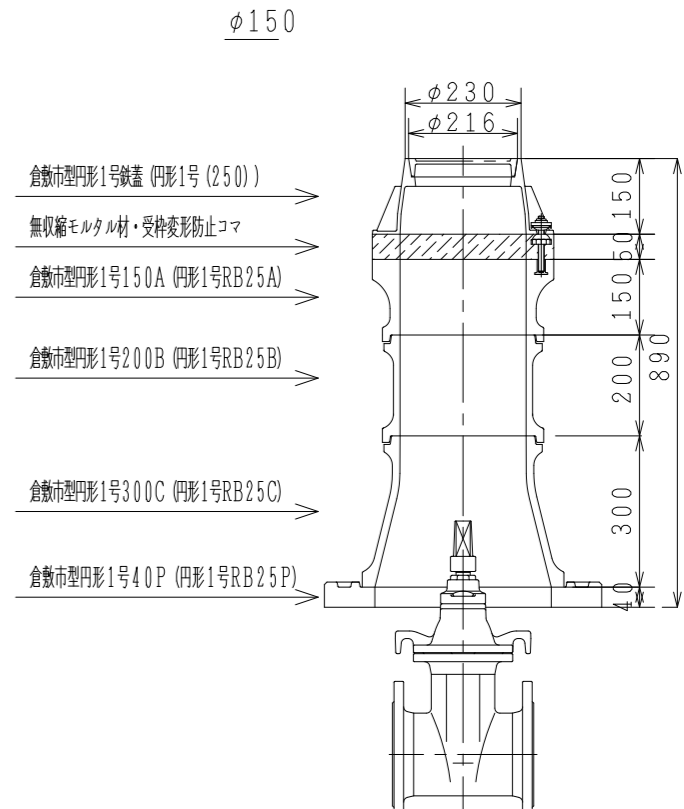

仕切弁室 標準組立図 H=1100

\* ( ) 表示はJWWA規格