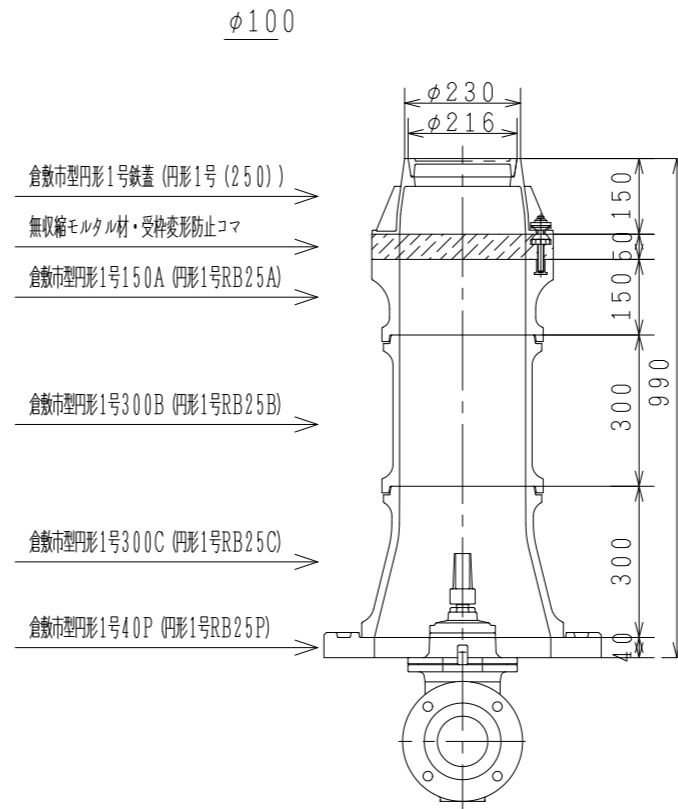

仕切弁室 標準組立図 H=1100

\* ( ) 表示はJWWA規格