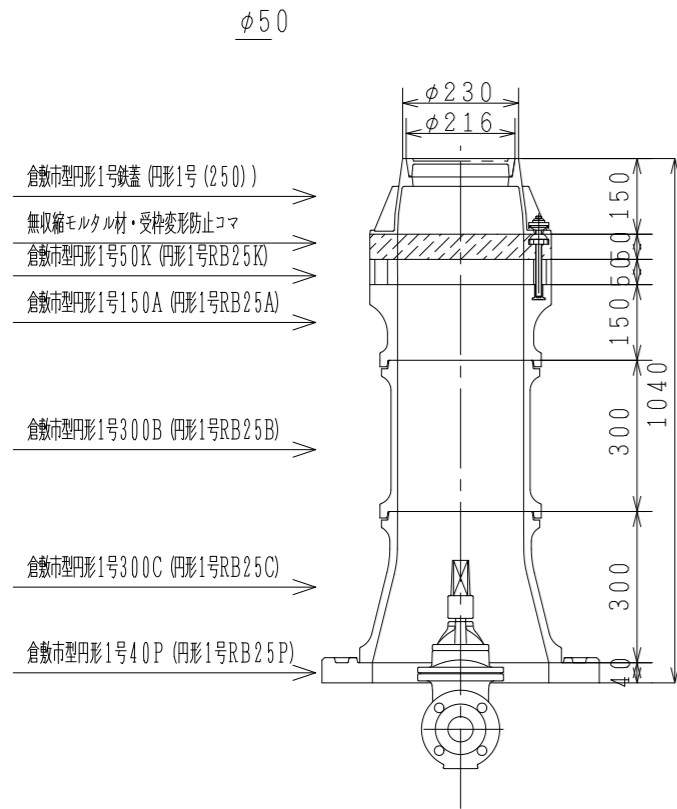

仕切弁室 標準組立図 H=1100

\* ( ) 表示はJWWA規格