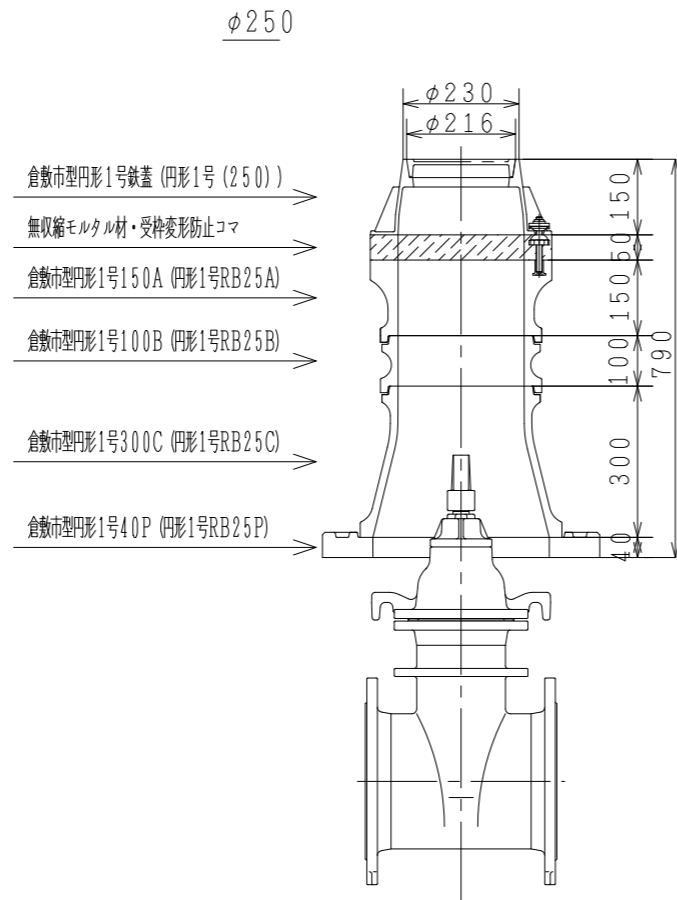

仕切弁室 標準組立図 H=1100

\* ( ) 表示はJWWA規格