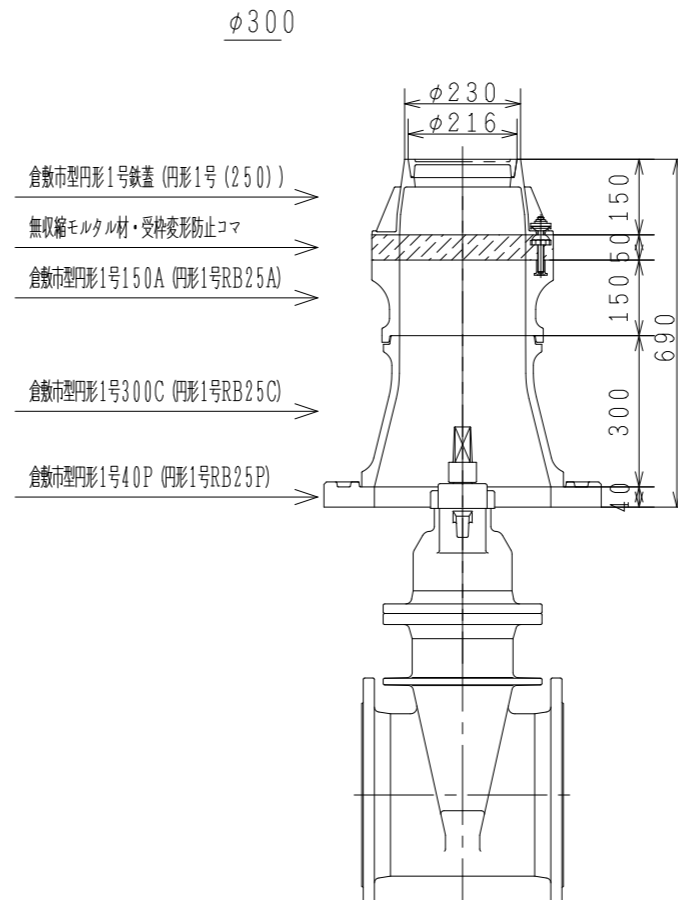

仕切弁室 標準組立図 H=1100

\* ( ) 表示はJWWA規格