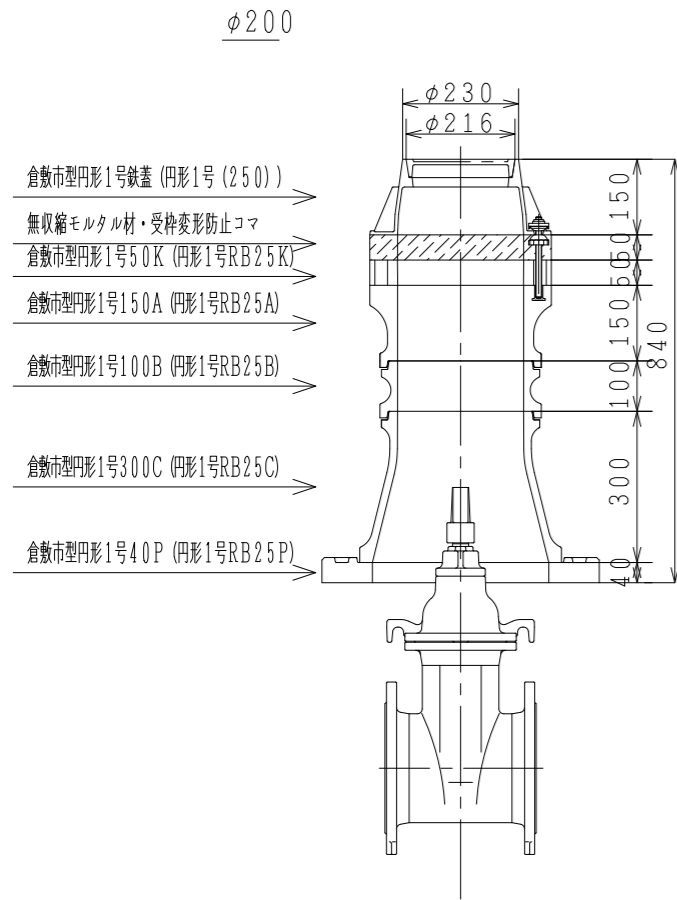

仕切弁室 標準組立図 H=1100

\* ( ) 表示はJWWA規格