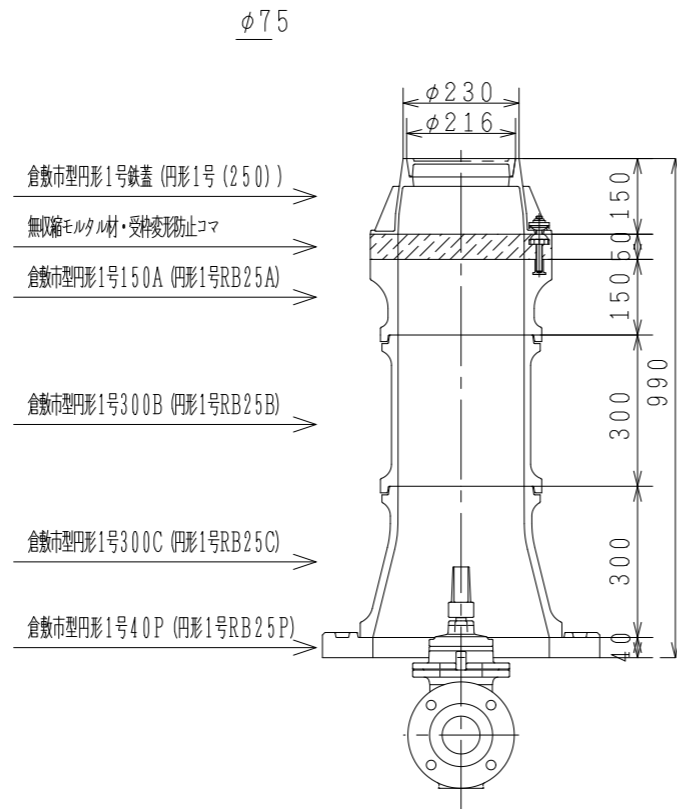

仕切弁室 標準組立図 H=1100

\* ( ) 表示はJWWA規格