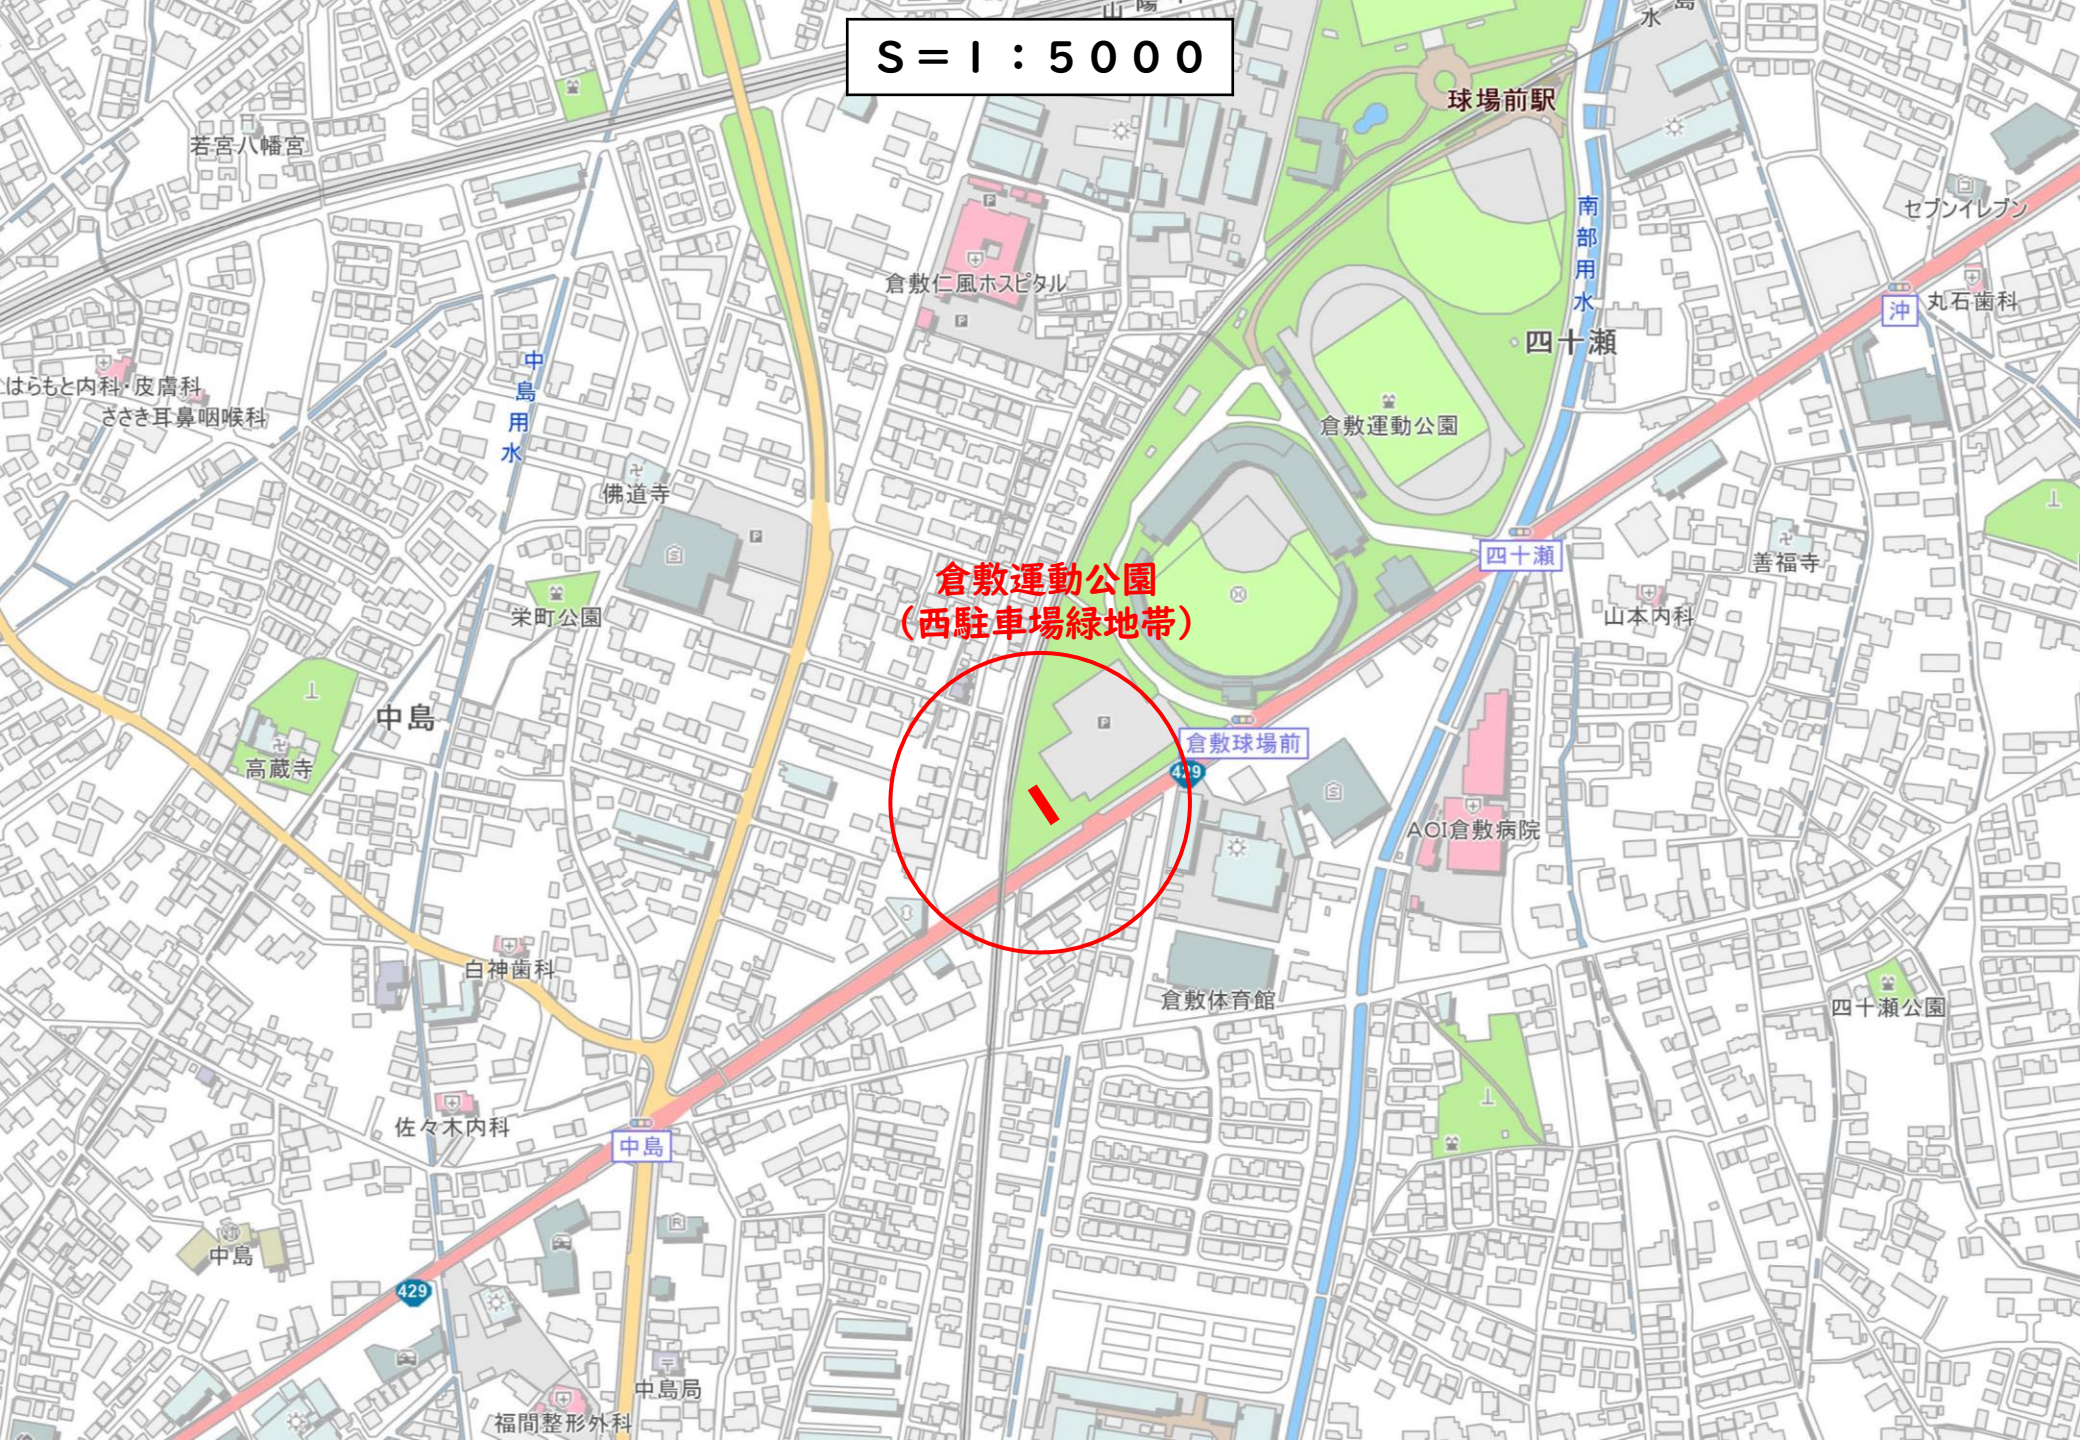

S = 1 : 5000

倉敷運動公園
(西駐車場緑地帯)

倉敷球場前

AOI倉敷病院

倉敷体育館

球場前駅

南部用水

四十瀬

四十瀬

善福寺

山本内科

四十瀬公園

中島

高蔵寺

佛道寺

栄町公園