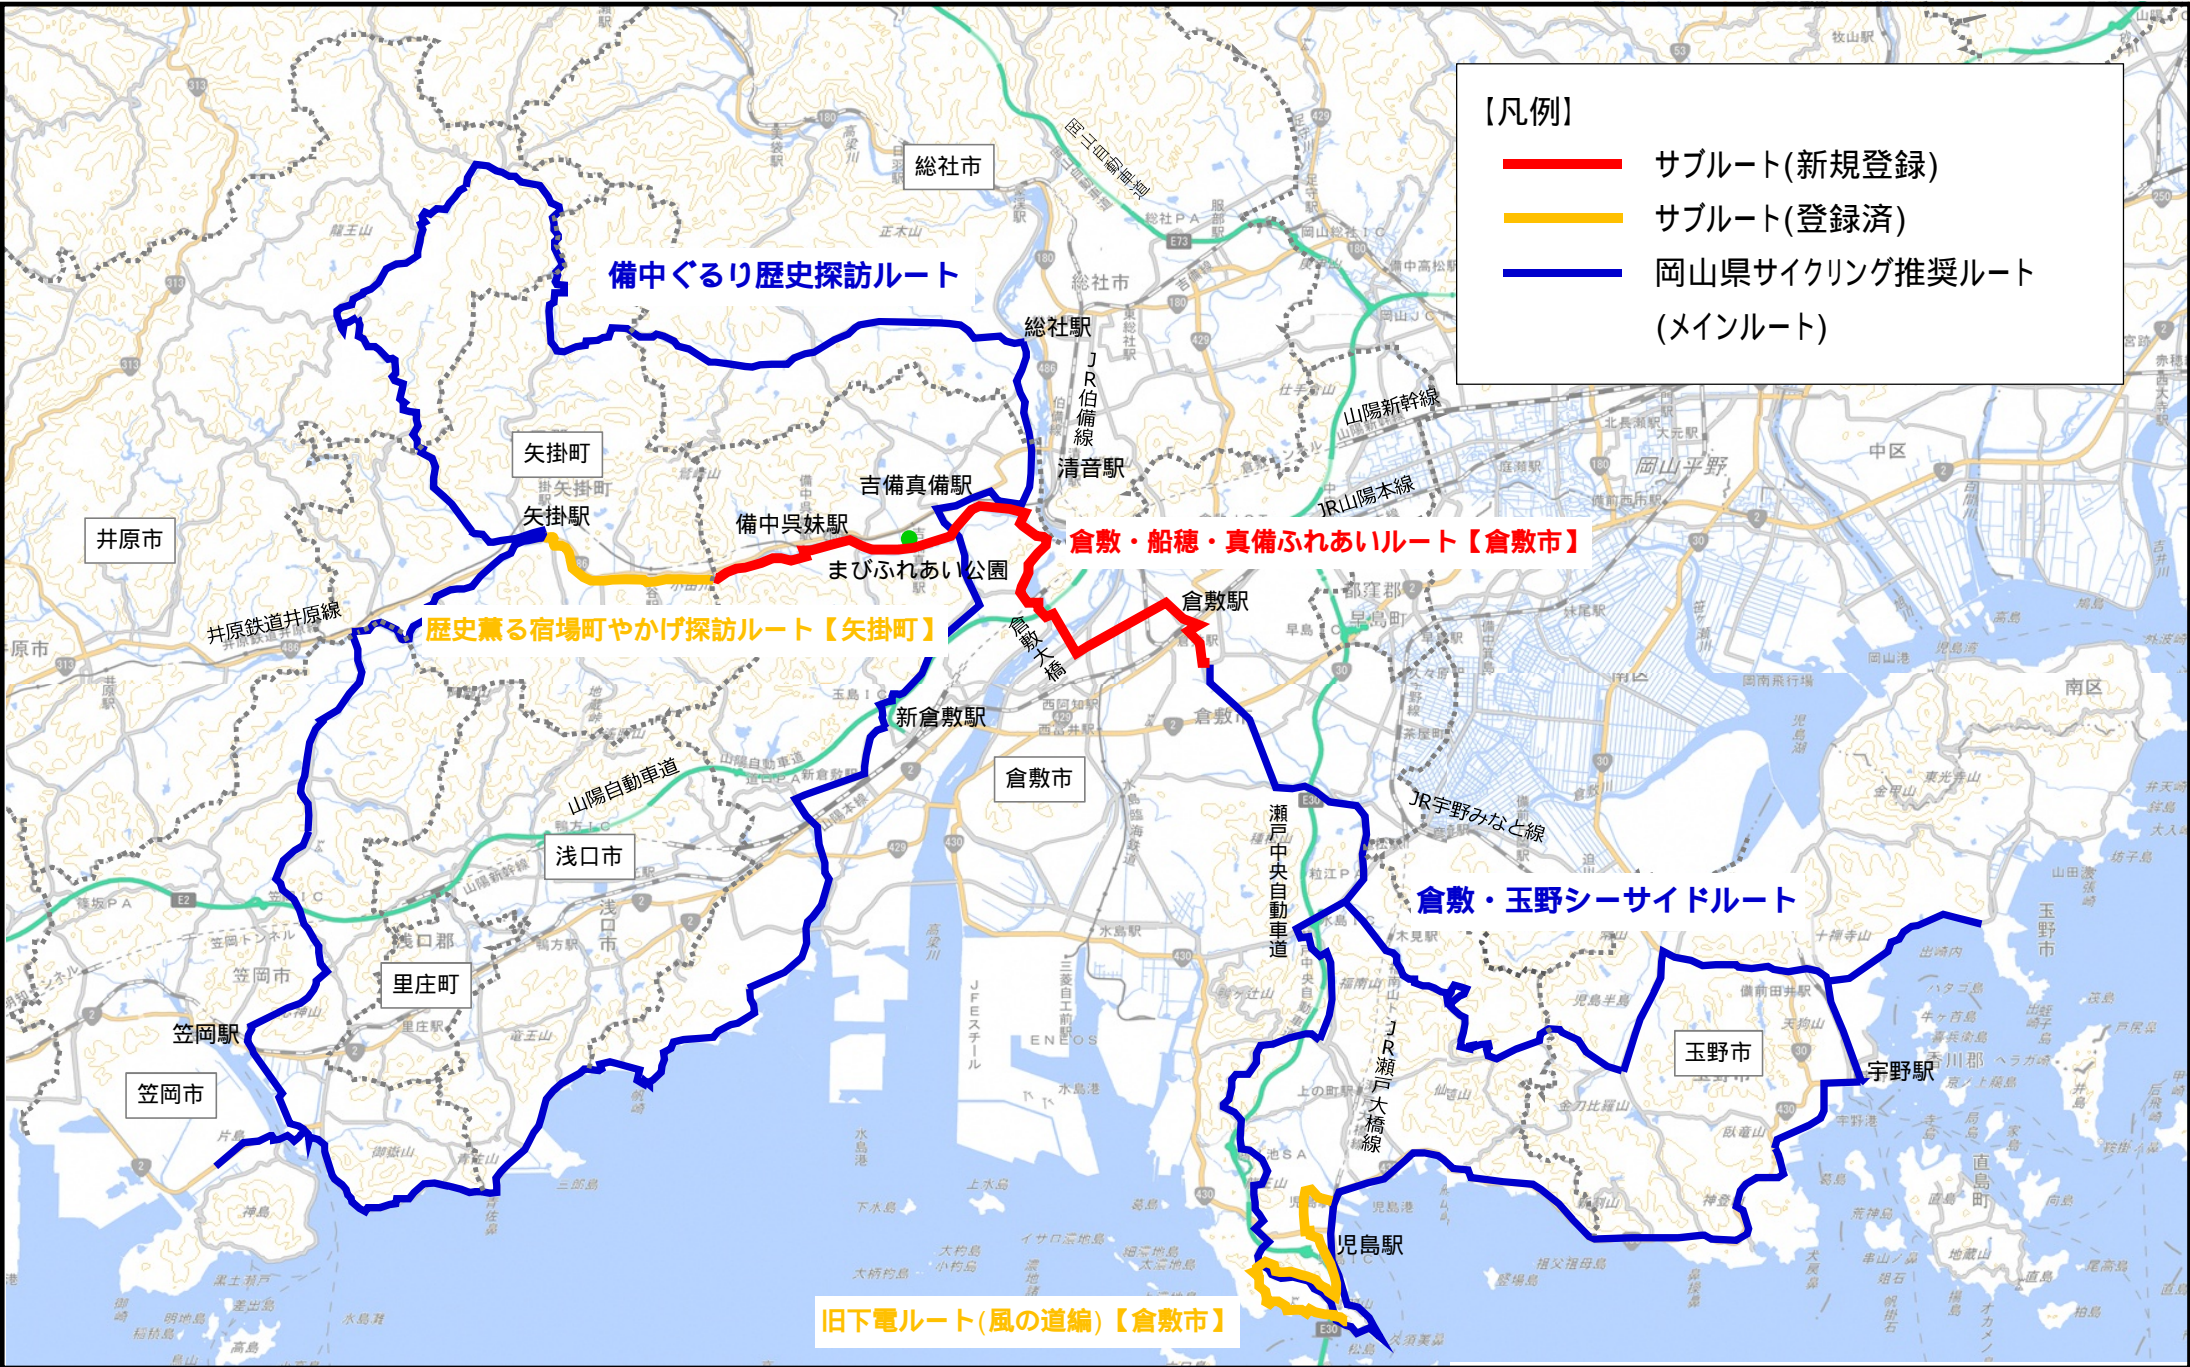

倉敷周辺の『ハレいろサイクリングOKAYAMA』の状況

【凡例】

- サブルート(新規登録)
- サブルート(登録済)
- 岡山県サイクリング推奨ルート
(メインルート)

備中ぐるり歴史探訪ルート

倉敷・船穂・真備ふれあいルート【倉敷市】

歴史薫る宿場町やかげ探訪ルート【矢掛町】

倉敷・玉野シーサイドルート

旧下電ルート(風の道編)【倉敷市】