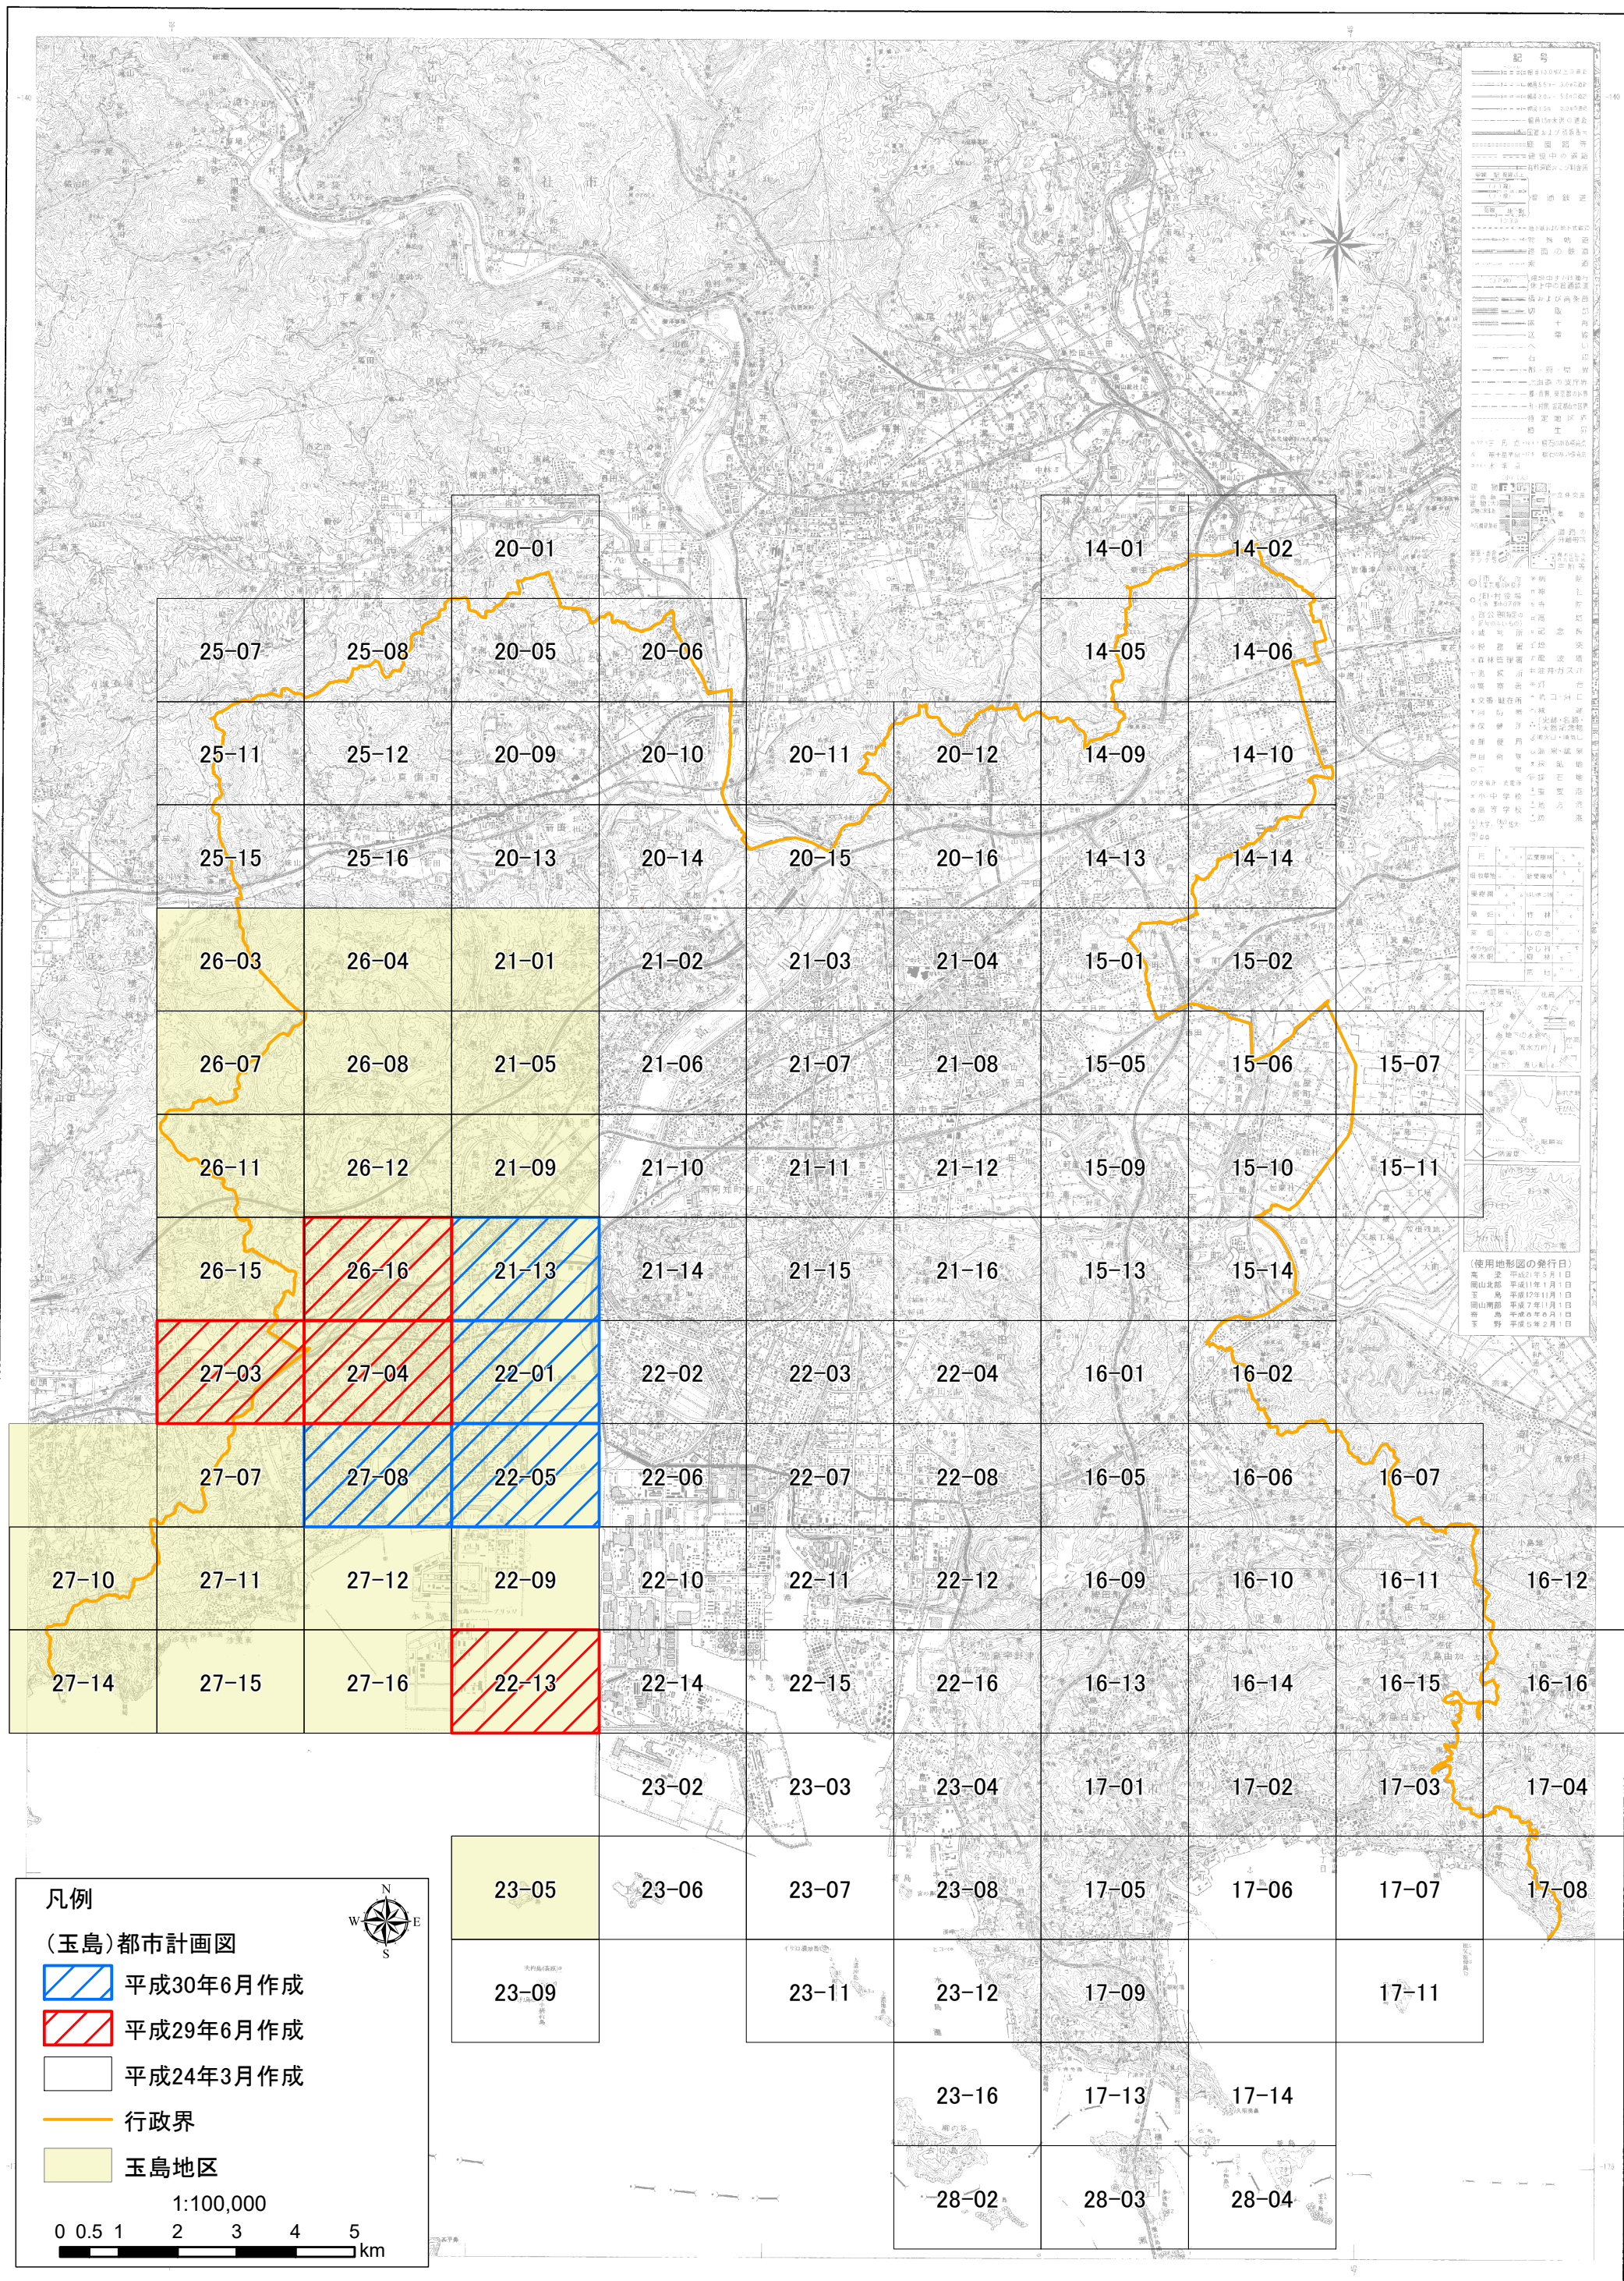

倉敷市都市計画図 玉島地区

凡例
 (玉島)都市計画図
 [Blue diagonal lines] 平成30年6月作成
 [Red diagonal lines] 平成29年6月作成
 [White] 平成24年3月作成
 [Yellow outline] 行政界
 [Light green shading] 玉島地区

1:100,000
 0 0.5 1 2 3 4 5 km