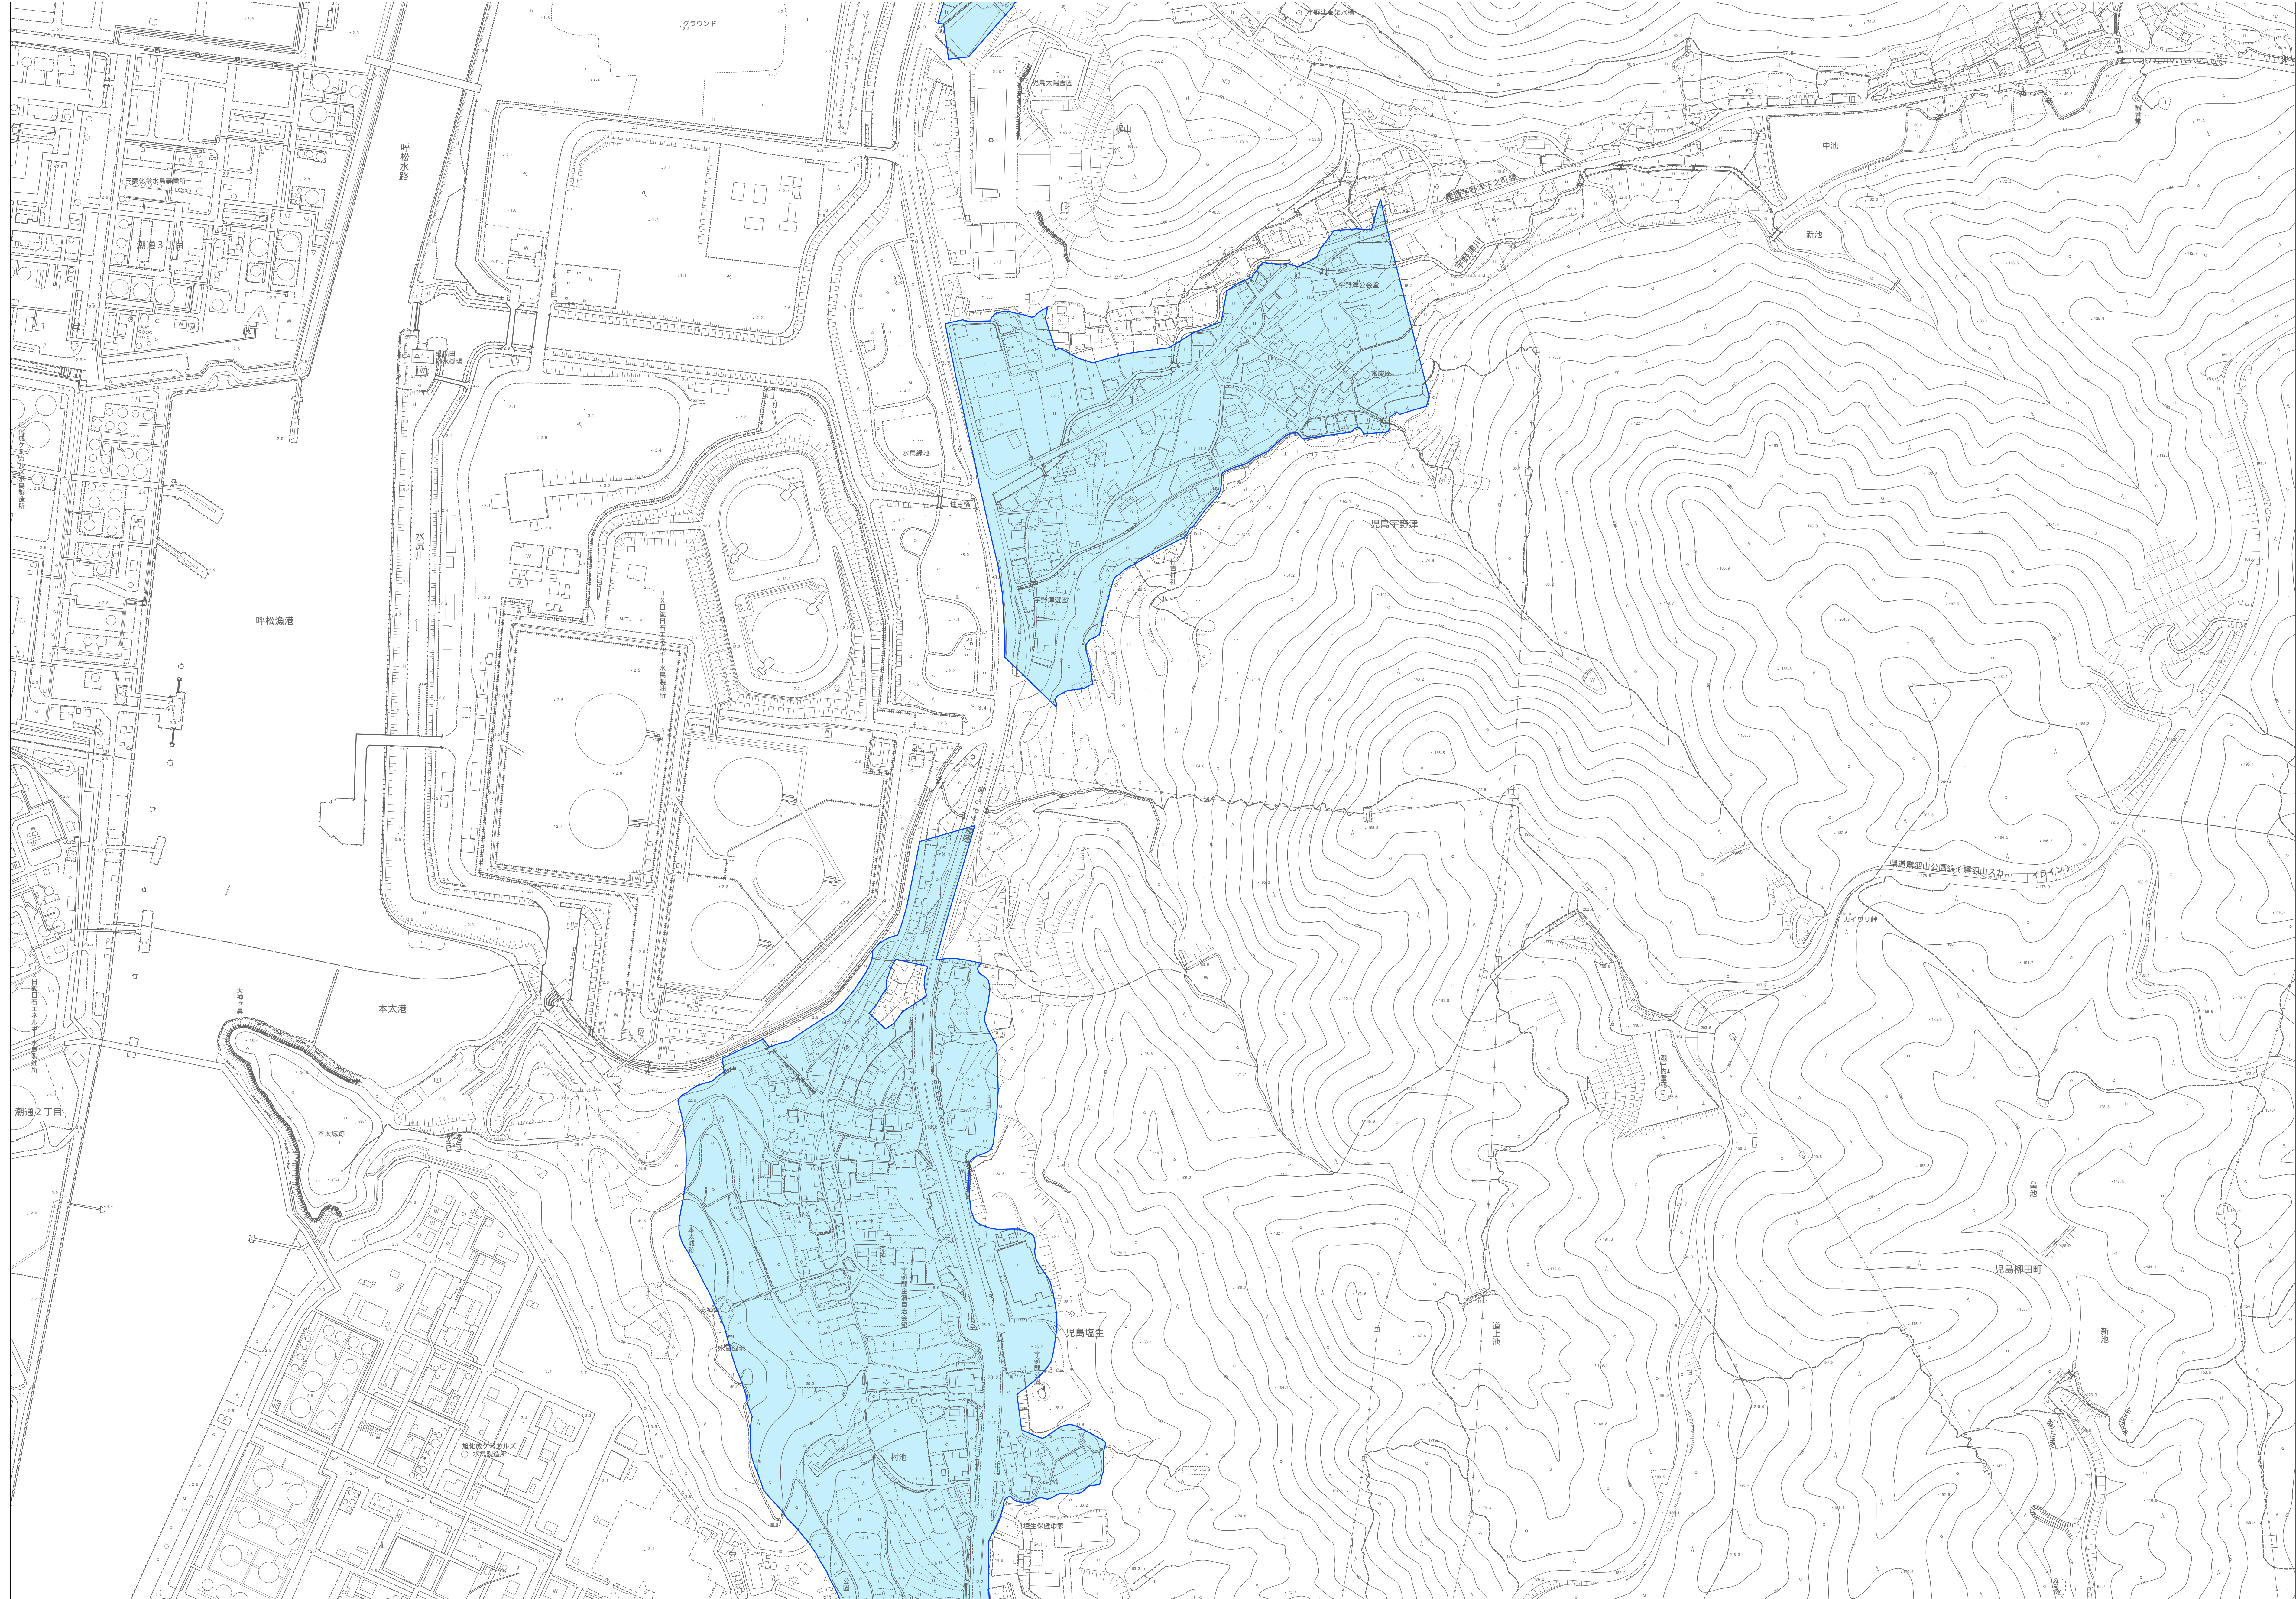

# 倉敷市立地適正化計画 誘導区域図(図郭22 - 16)

22 - 12	16 - 09
22 - 16	16 - 13
23 - 04	17 - 01

- 都市機能誘導区域
- 居住誘導区域

1:2,500