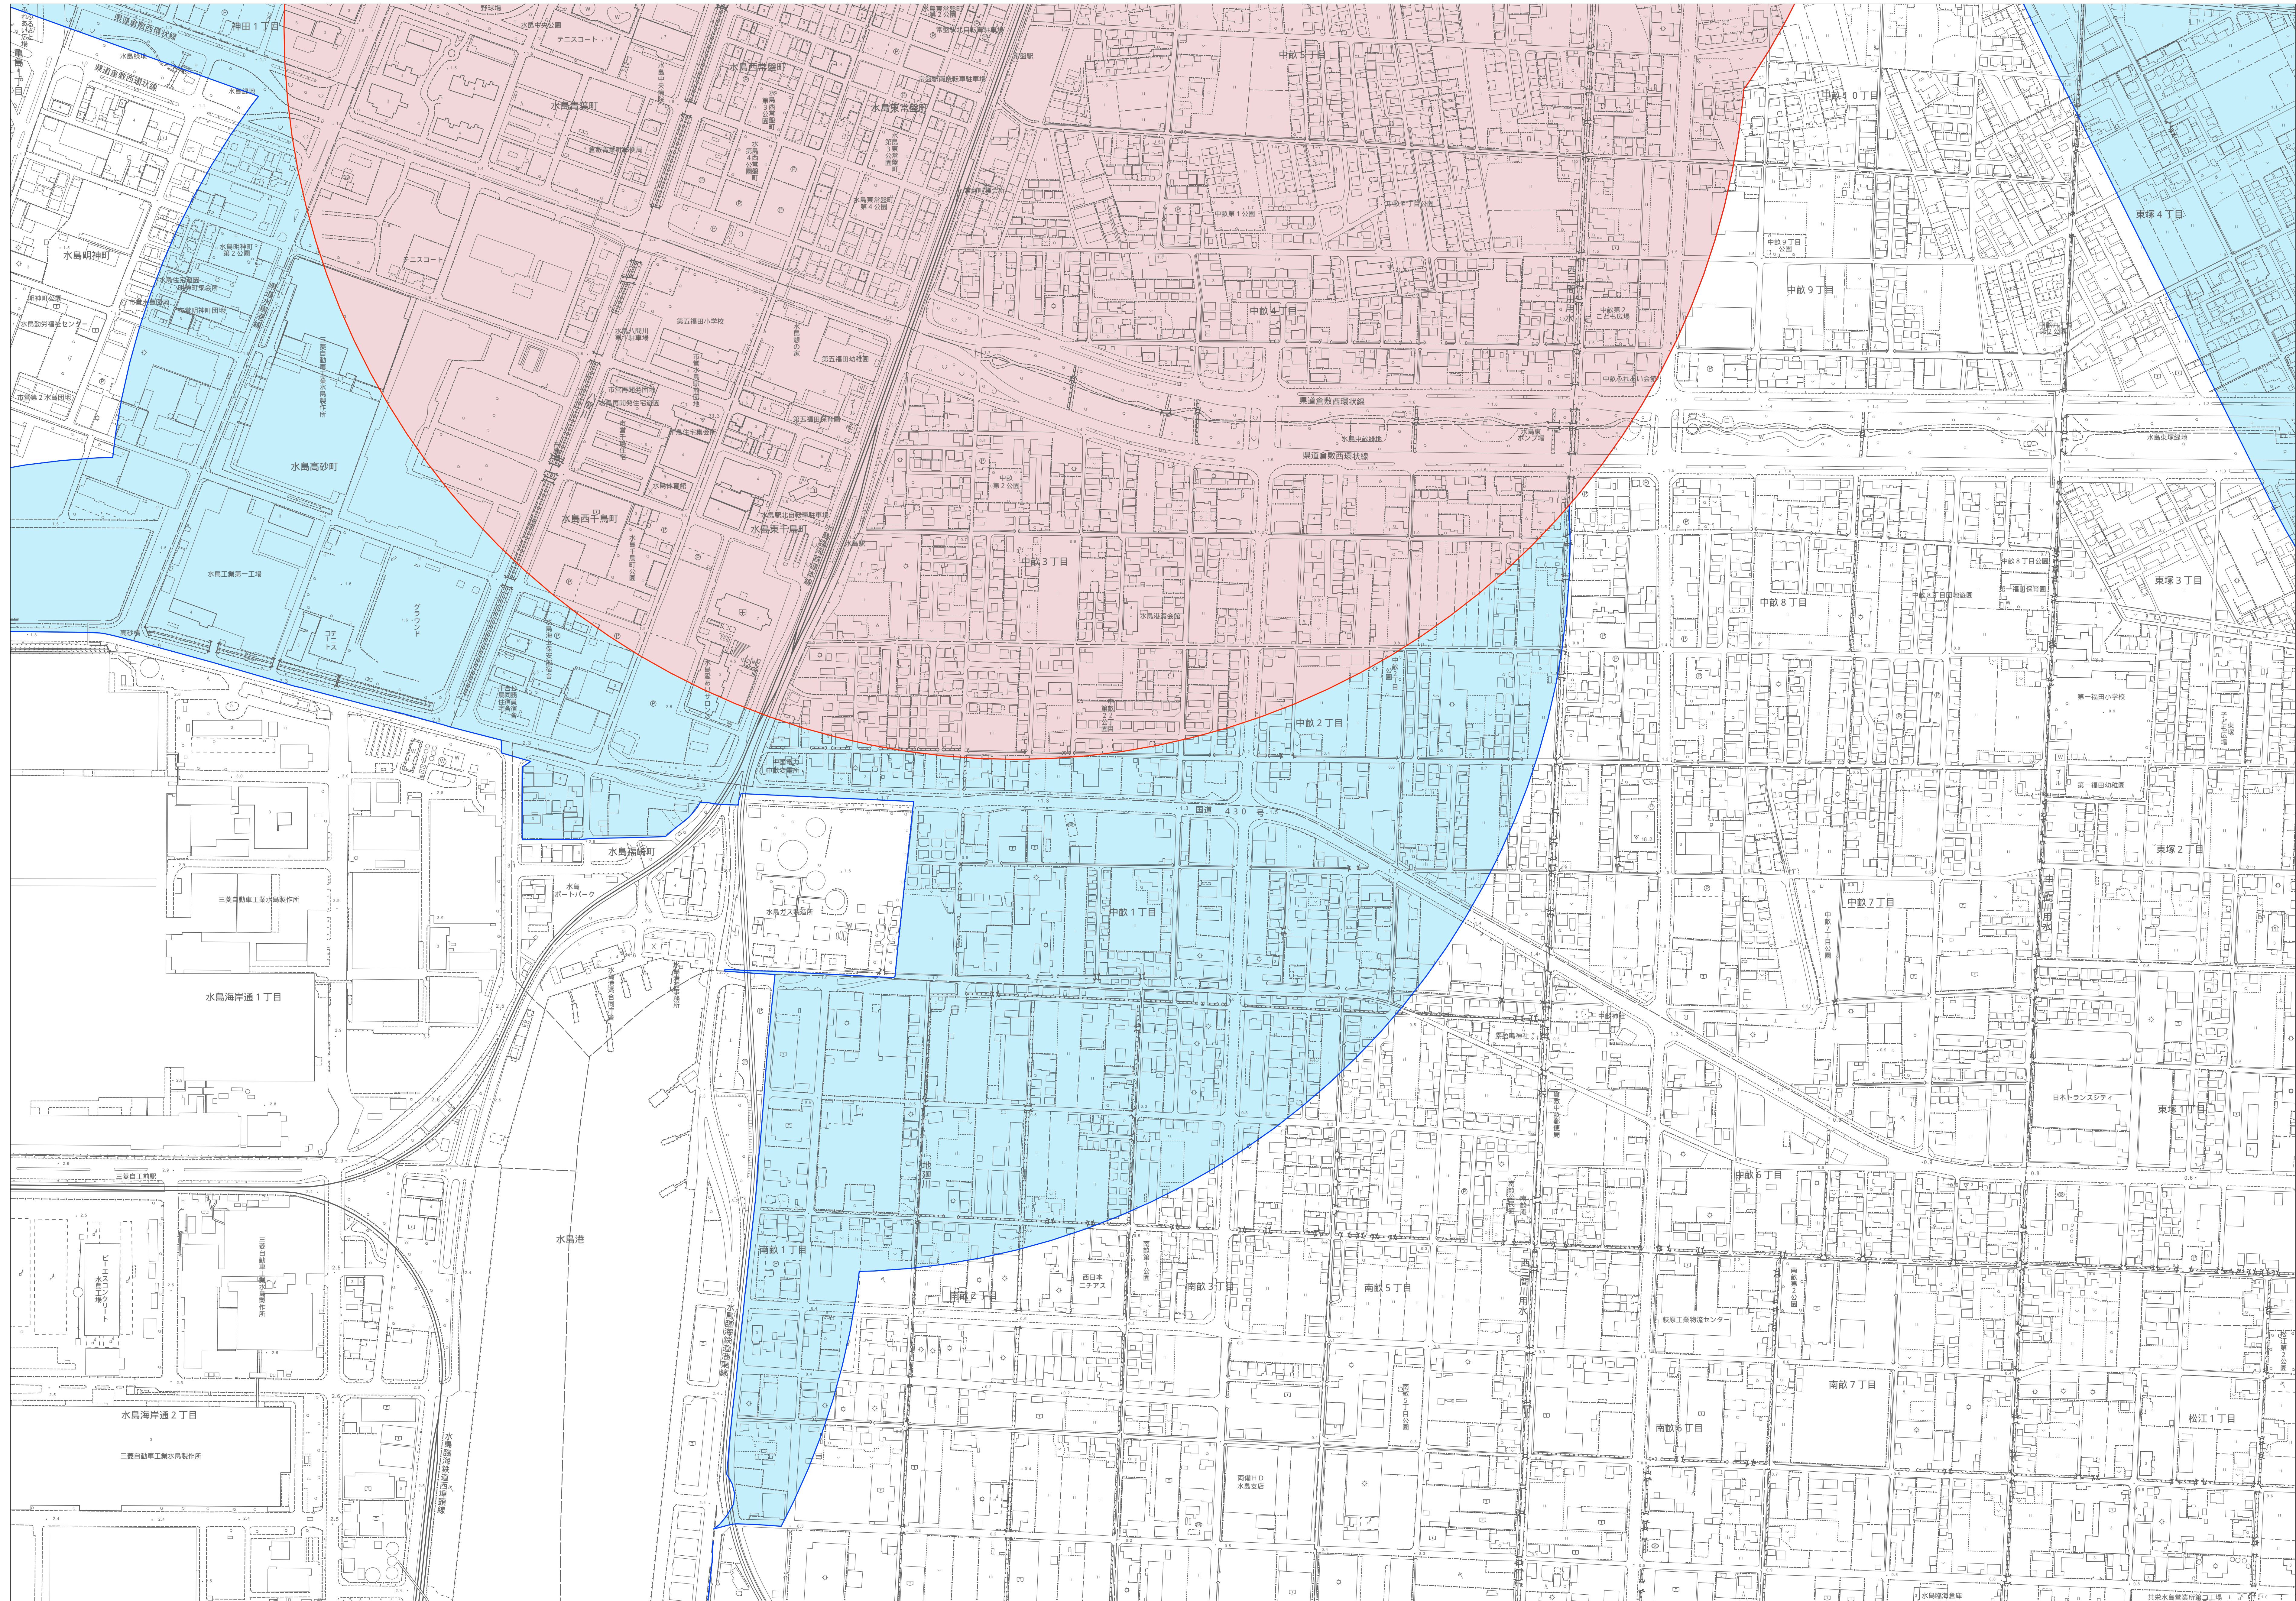

倉敷市立地適正化計画 誘導区域図(図郭22 - 07)

22 - 02	22 - 03	22 - 04
22 - 06	22 - 07	22 - 08
		22 - 12

- 都市機能誘導区域
- 居住誘導区域

1:2,500