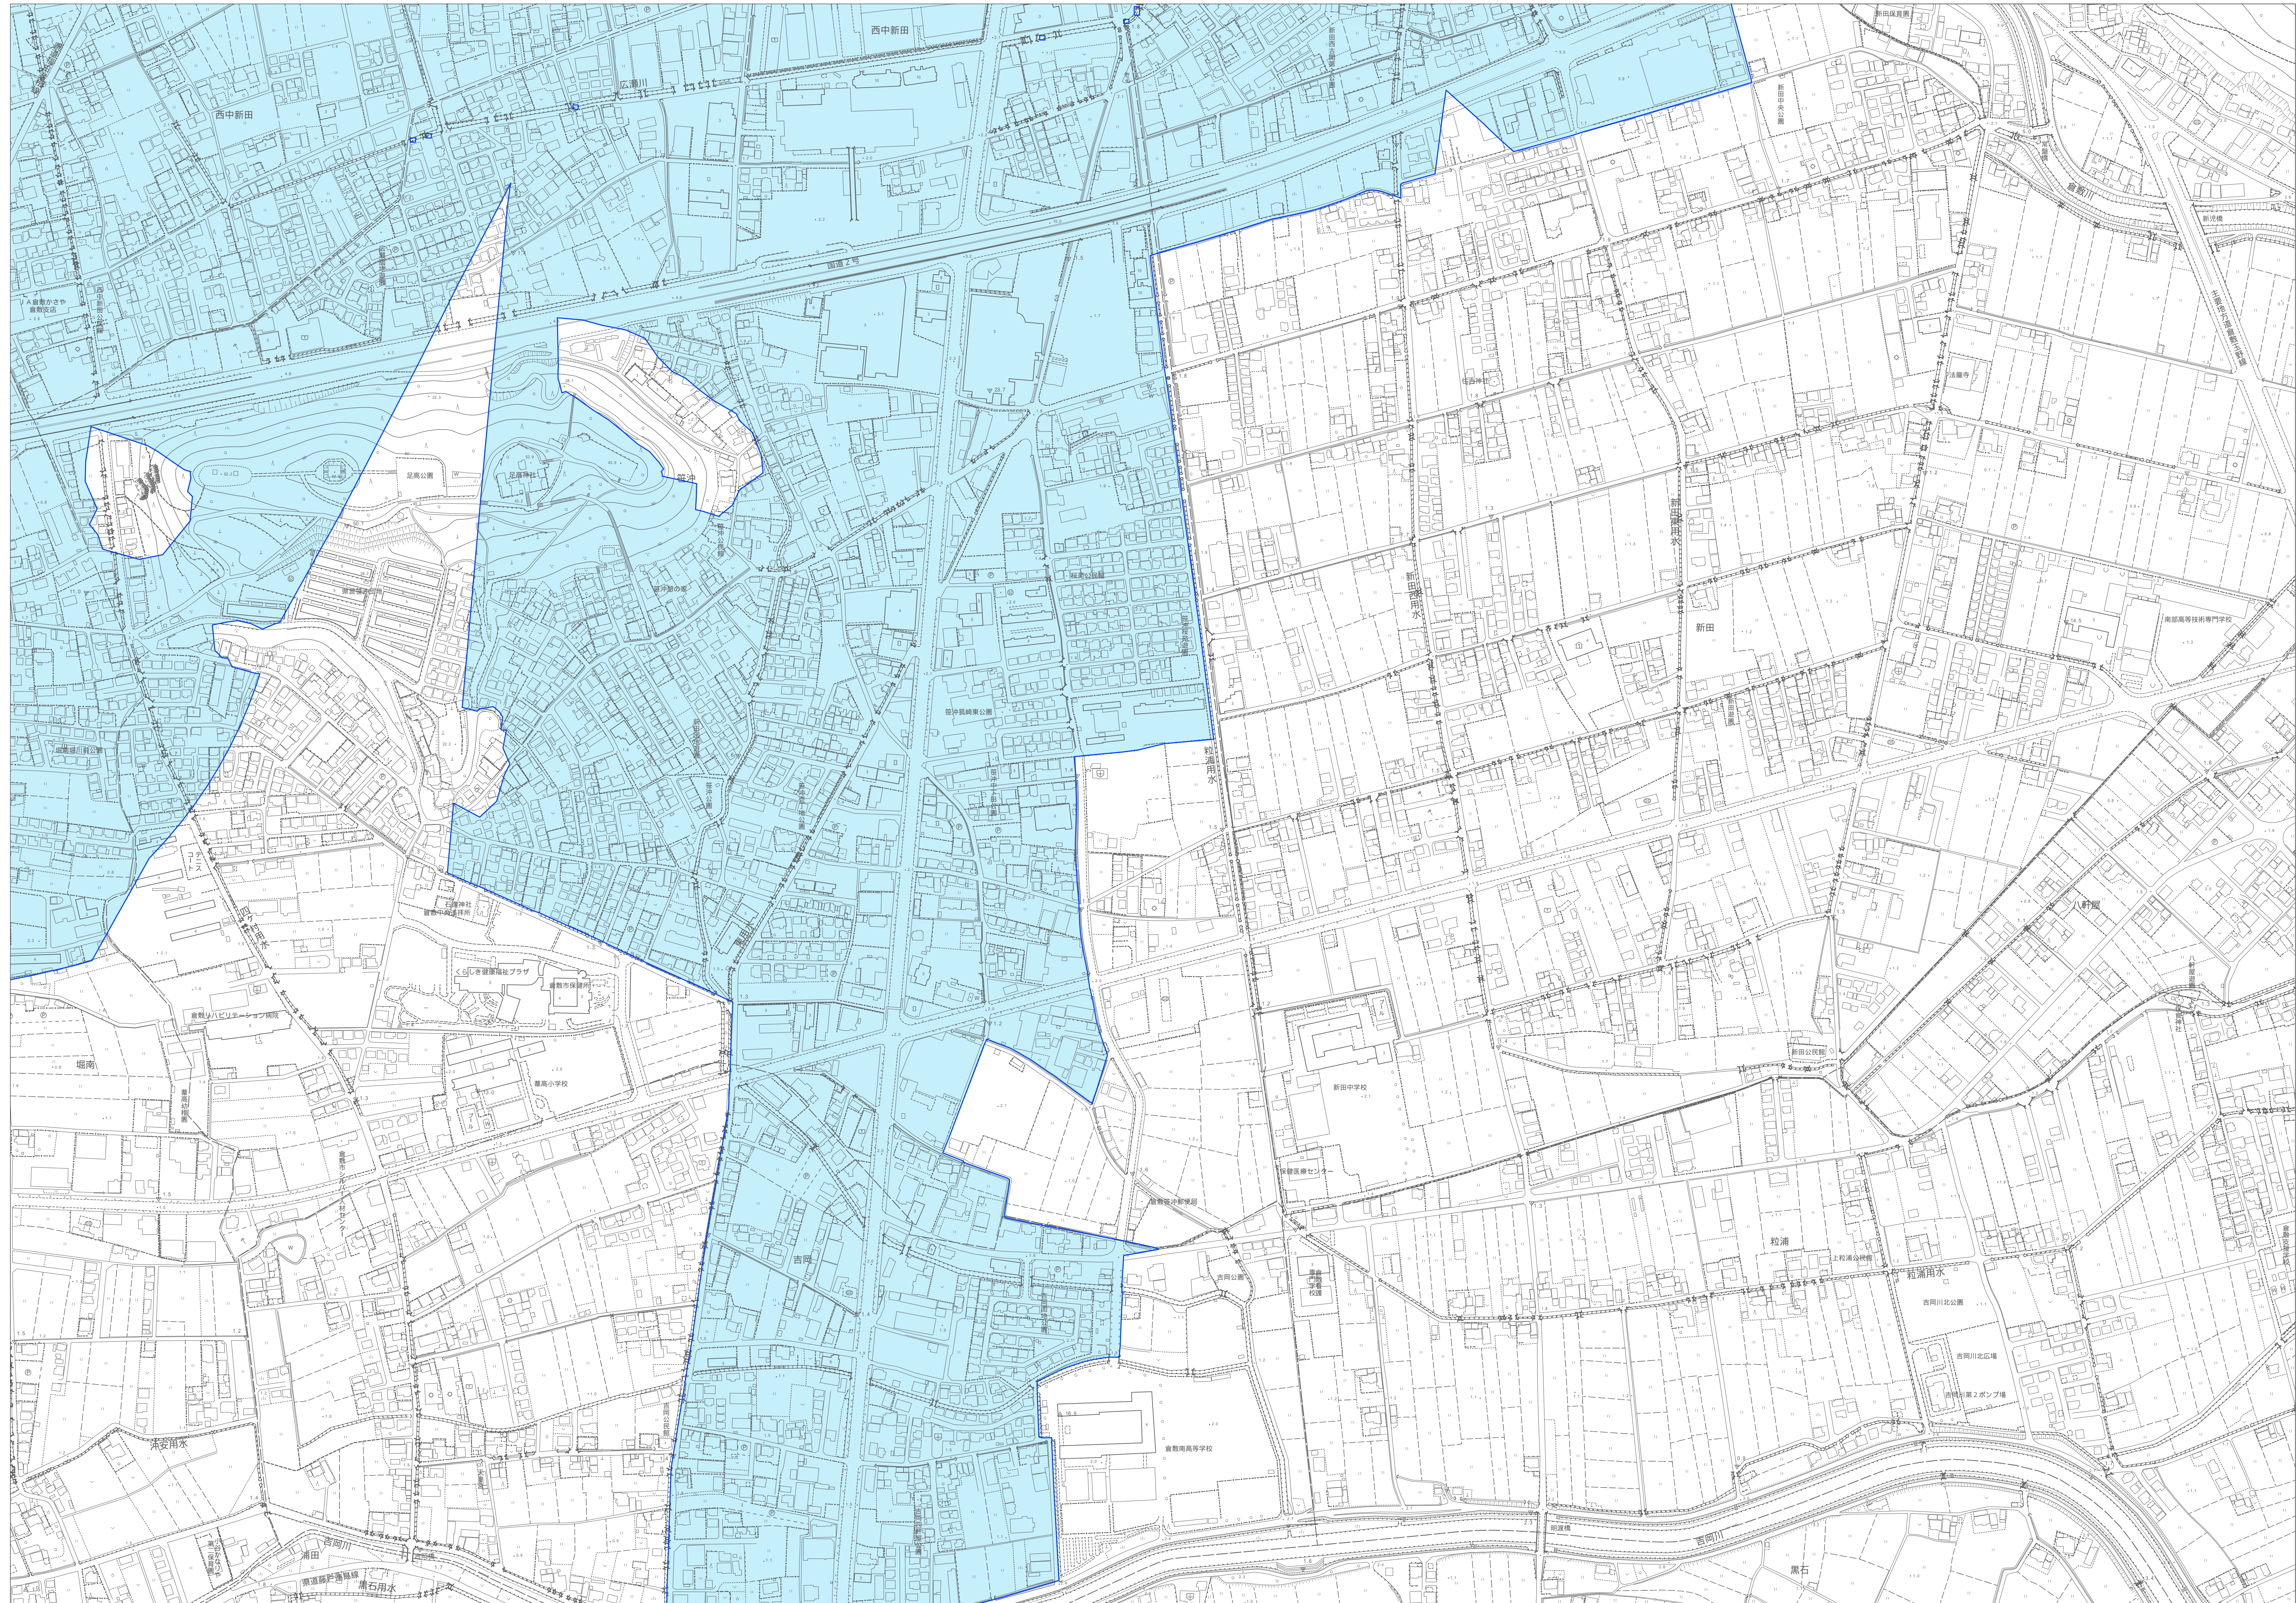

倉敷市立地適正化計画 誘導区域図(図郭21 - 12)

21 - 07	21 - 08	15 - 05
21 - 11	21 - 12	15 - 09
21 - 15	21 - 16	15 - 13

- 都市機能誘導区域
- 居住誘導区域

1:2,500