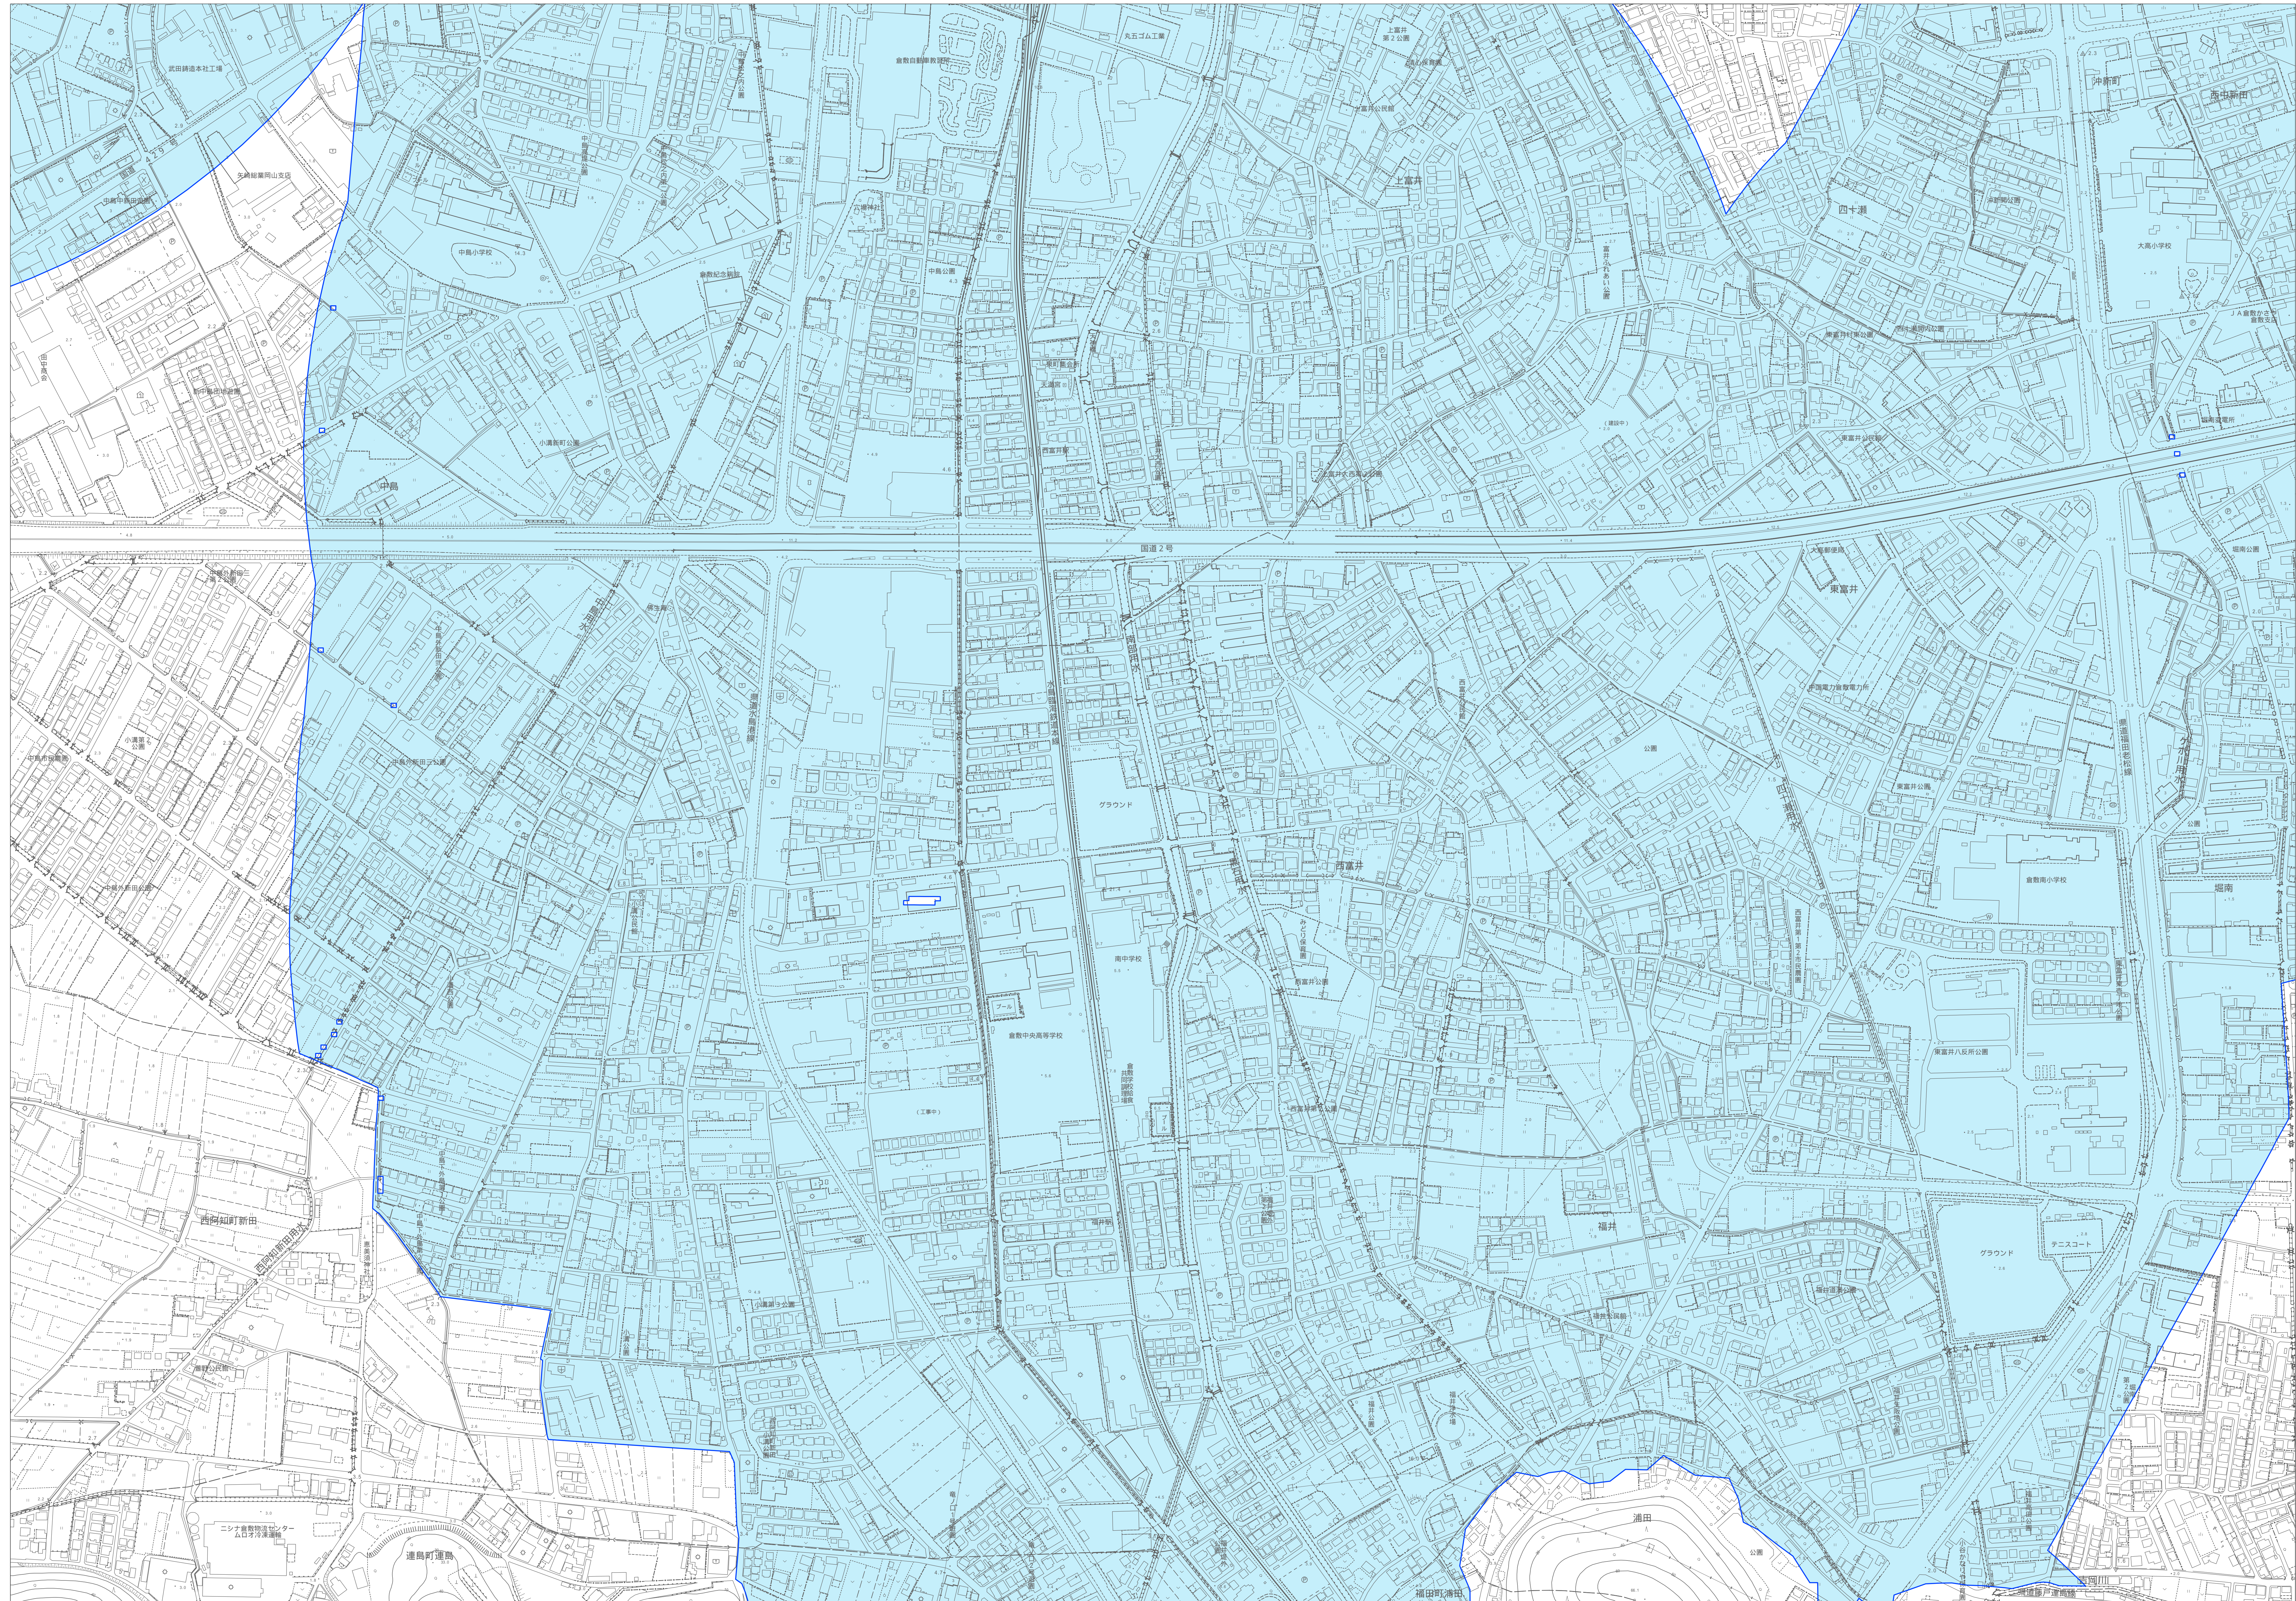

倉敷市立地適正化計画 誘導区域図(図郭21-11)

21-06	21-07	21-08
21-10	21-11	21-12
21-14	21-15	21-16

- 都市機能誘導区域
- 居住誘導区域

1:2,500