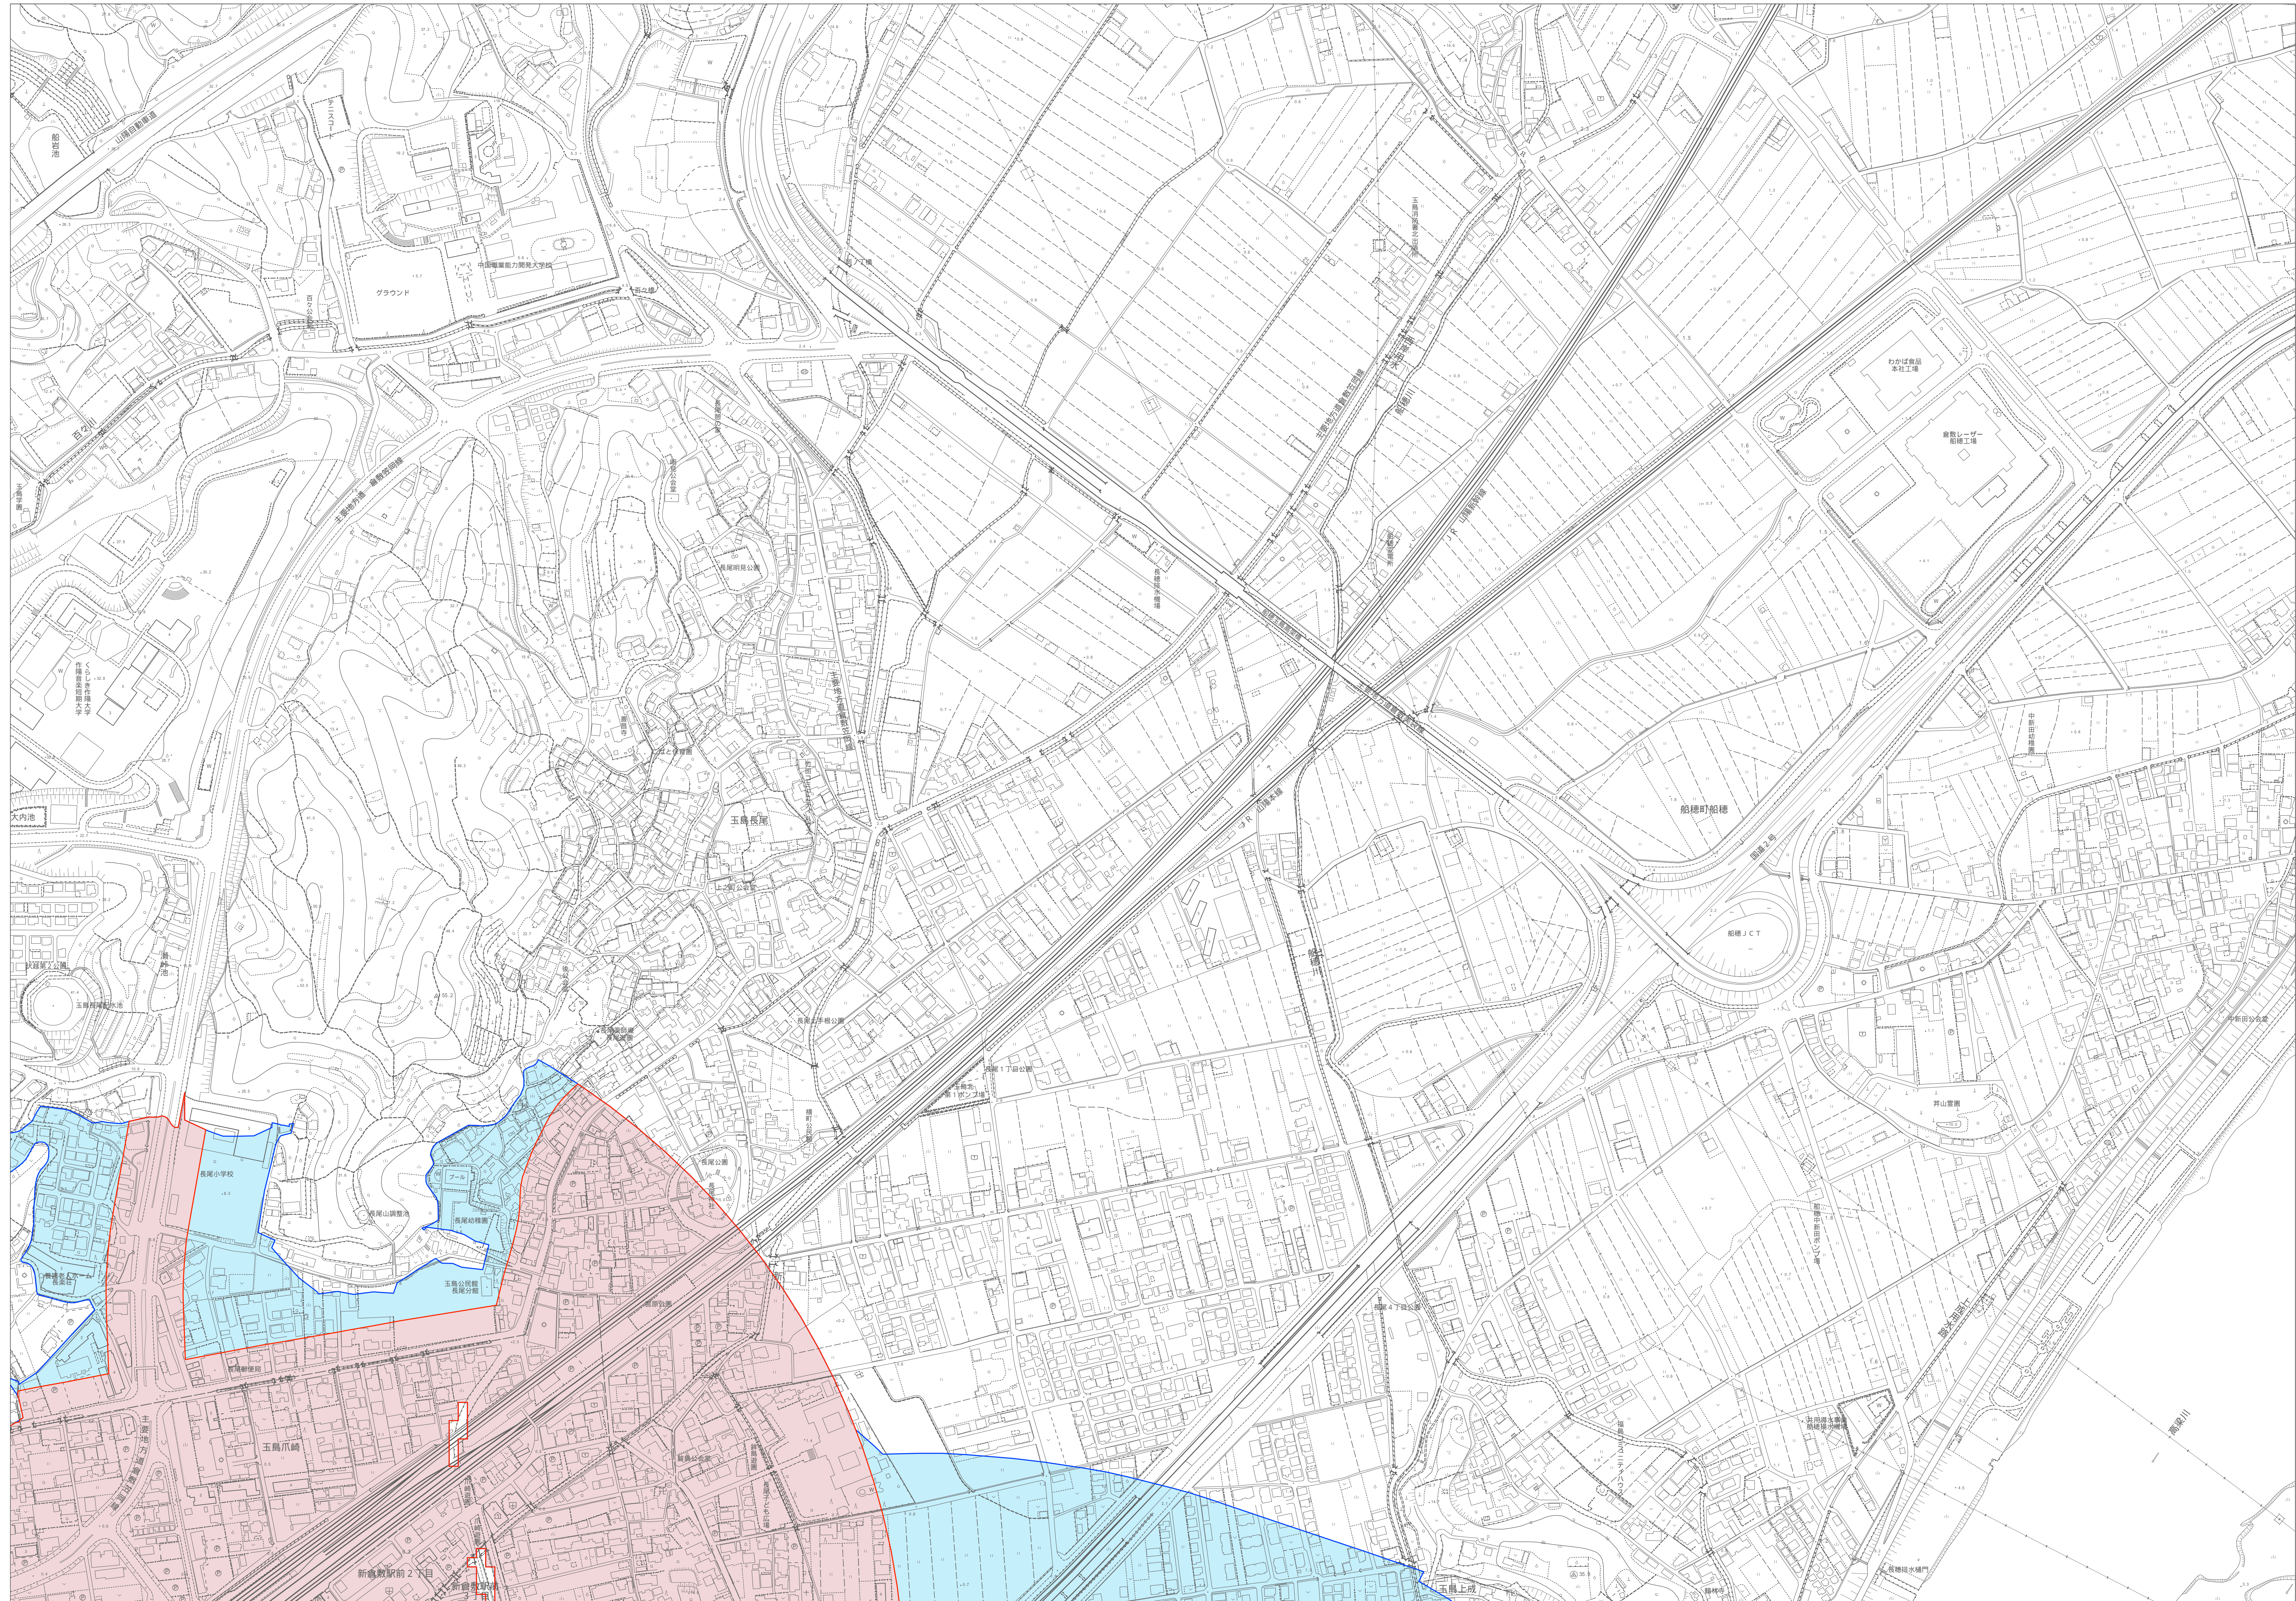

# 倉敷市立地適正化計画 誘導区域図(図郭21 - 09)

	21 - 05	21 - 06
26 - 12	21 - 09	21 - 10
26 - 16	21 - 13	21 - 14

- 都市機能誘導区域
- 居住誘導区域

1:2,500