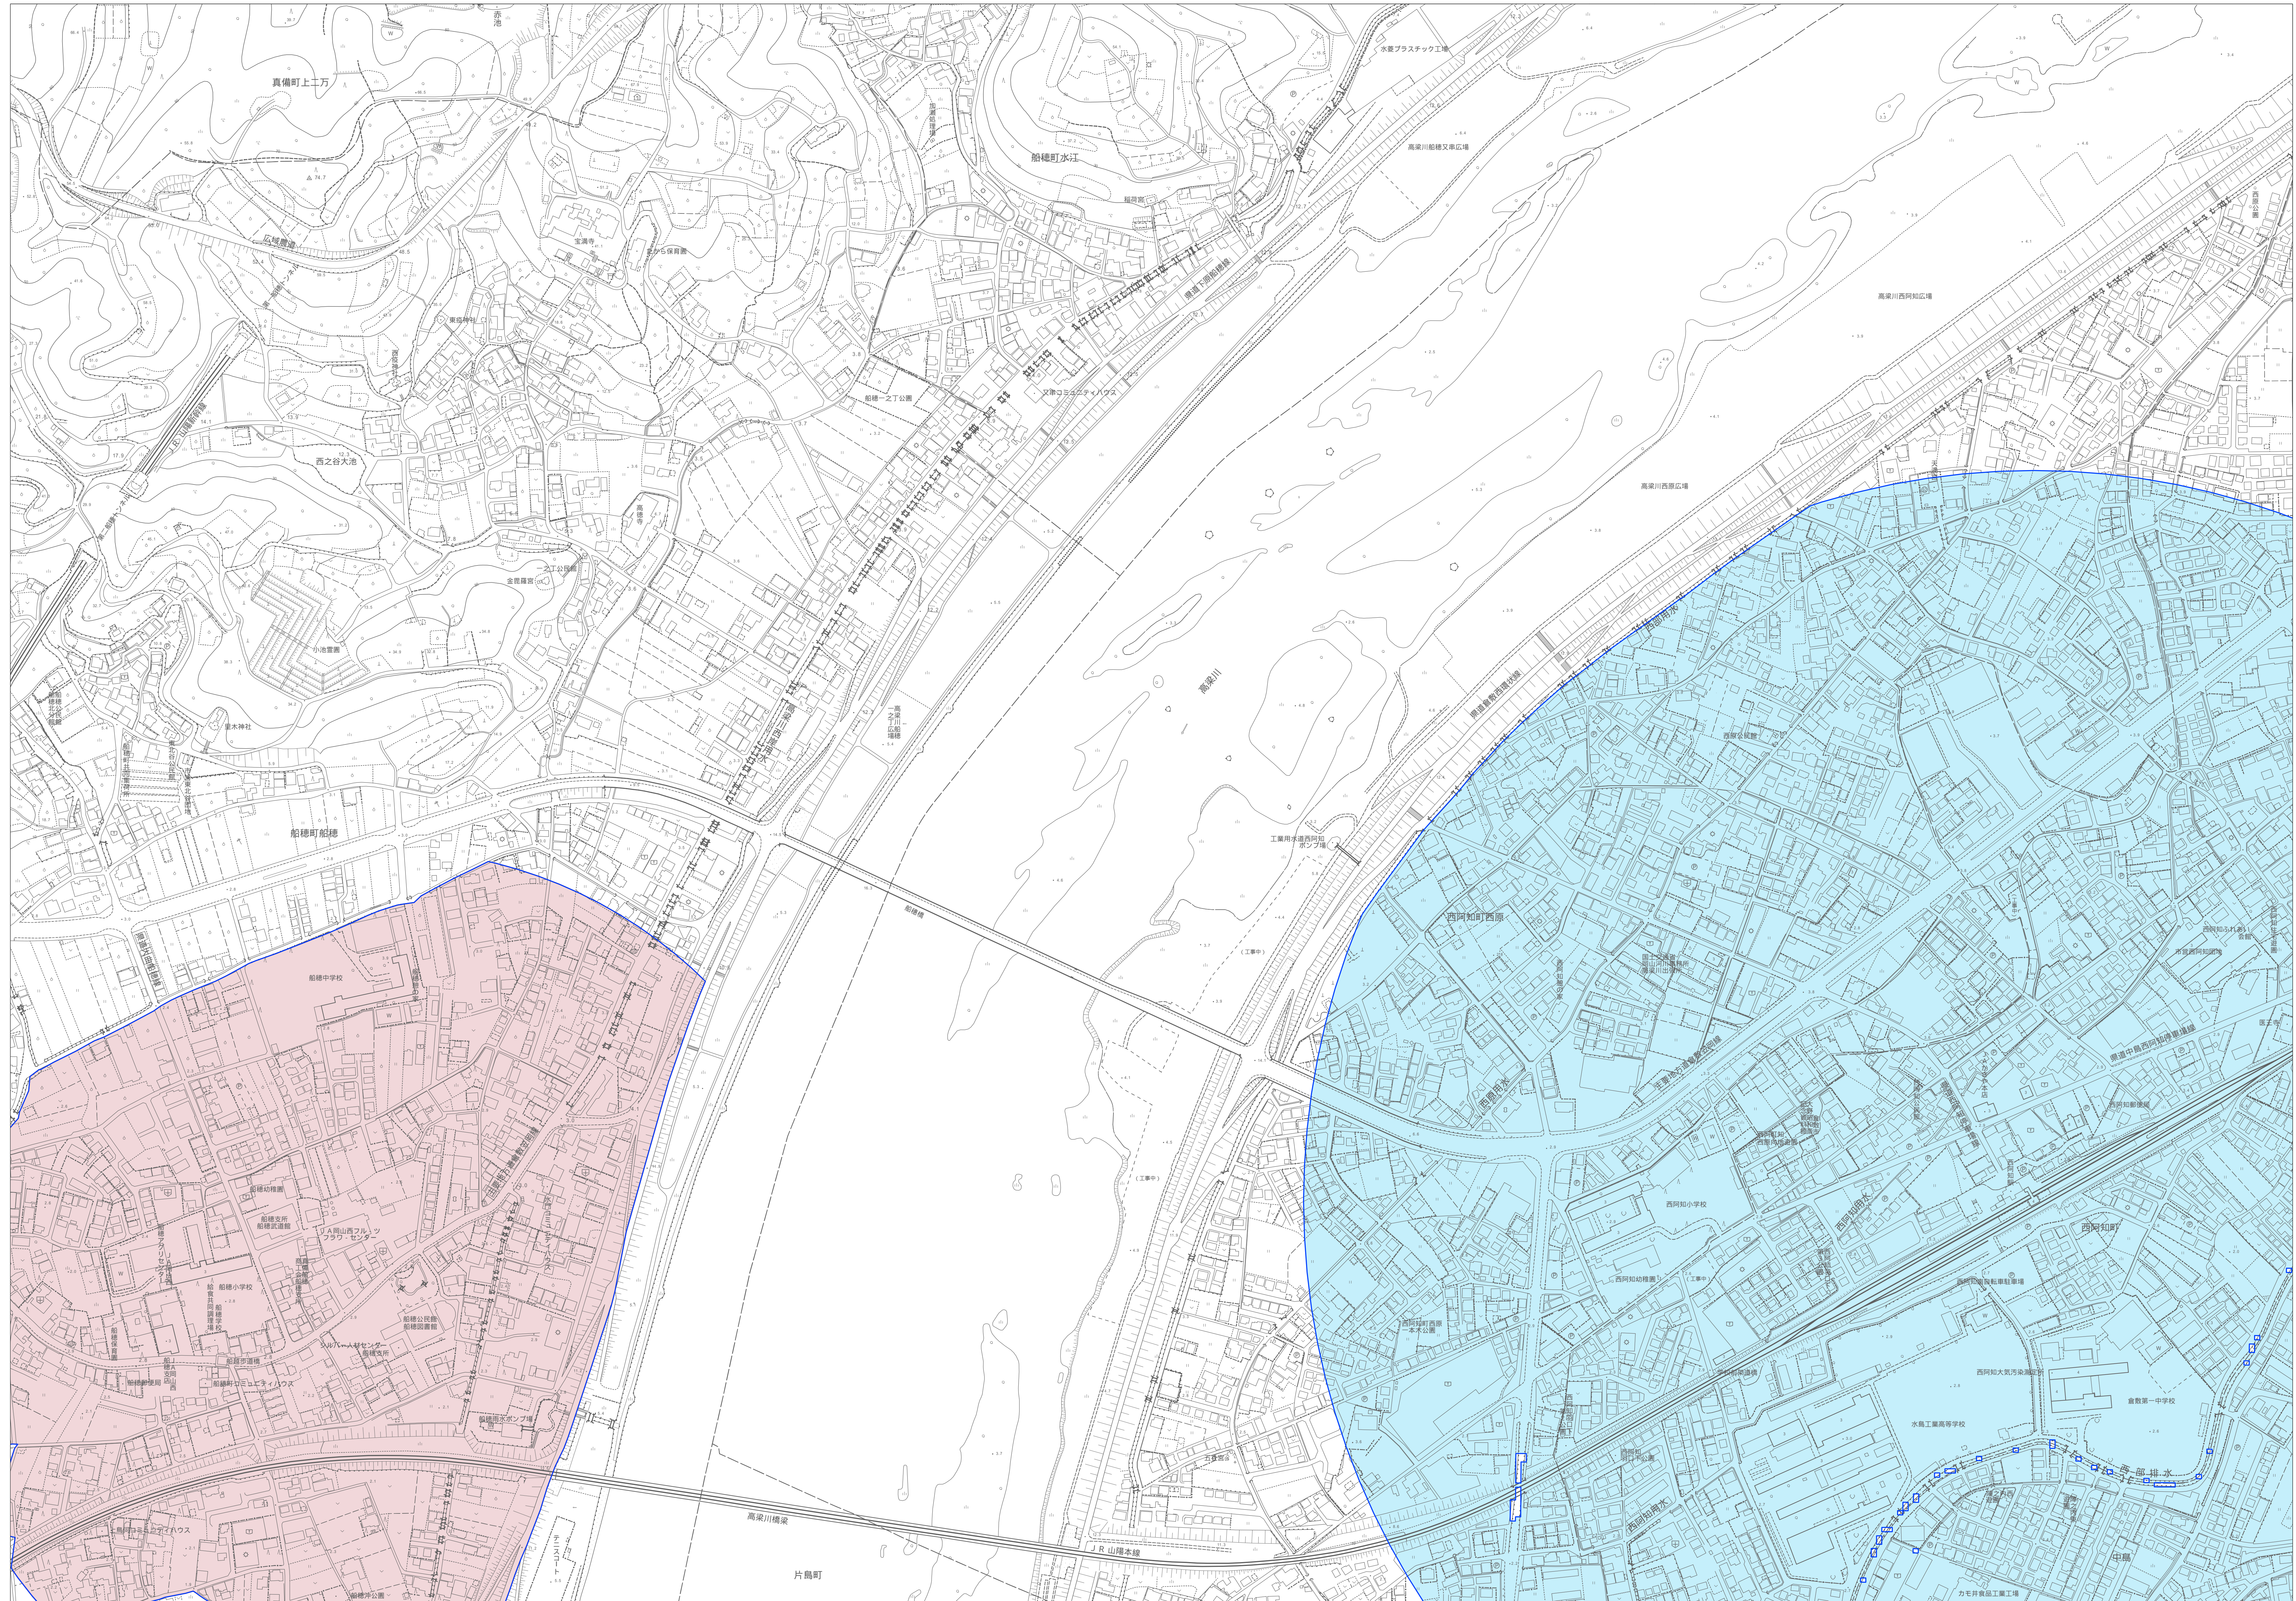

倉敷市立地適正化計画 誘導区域図(図郭21 - 06)

		21 - 03
21 - 05	21 - 06	21 - 07
21 - 09	21 - 10	21 - 11

都市機能誘導区域

居住誘導区域

1:2,500