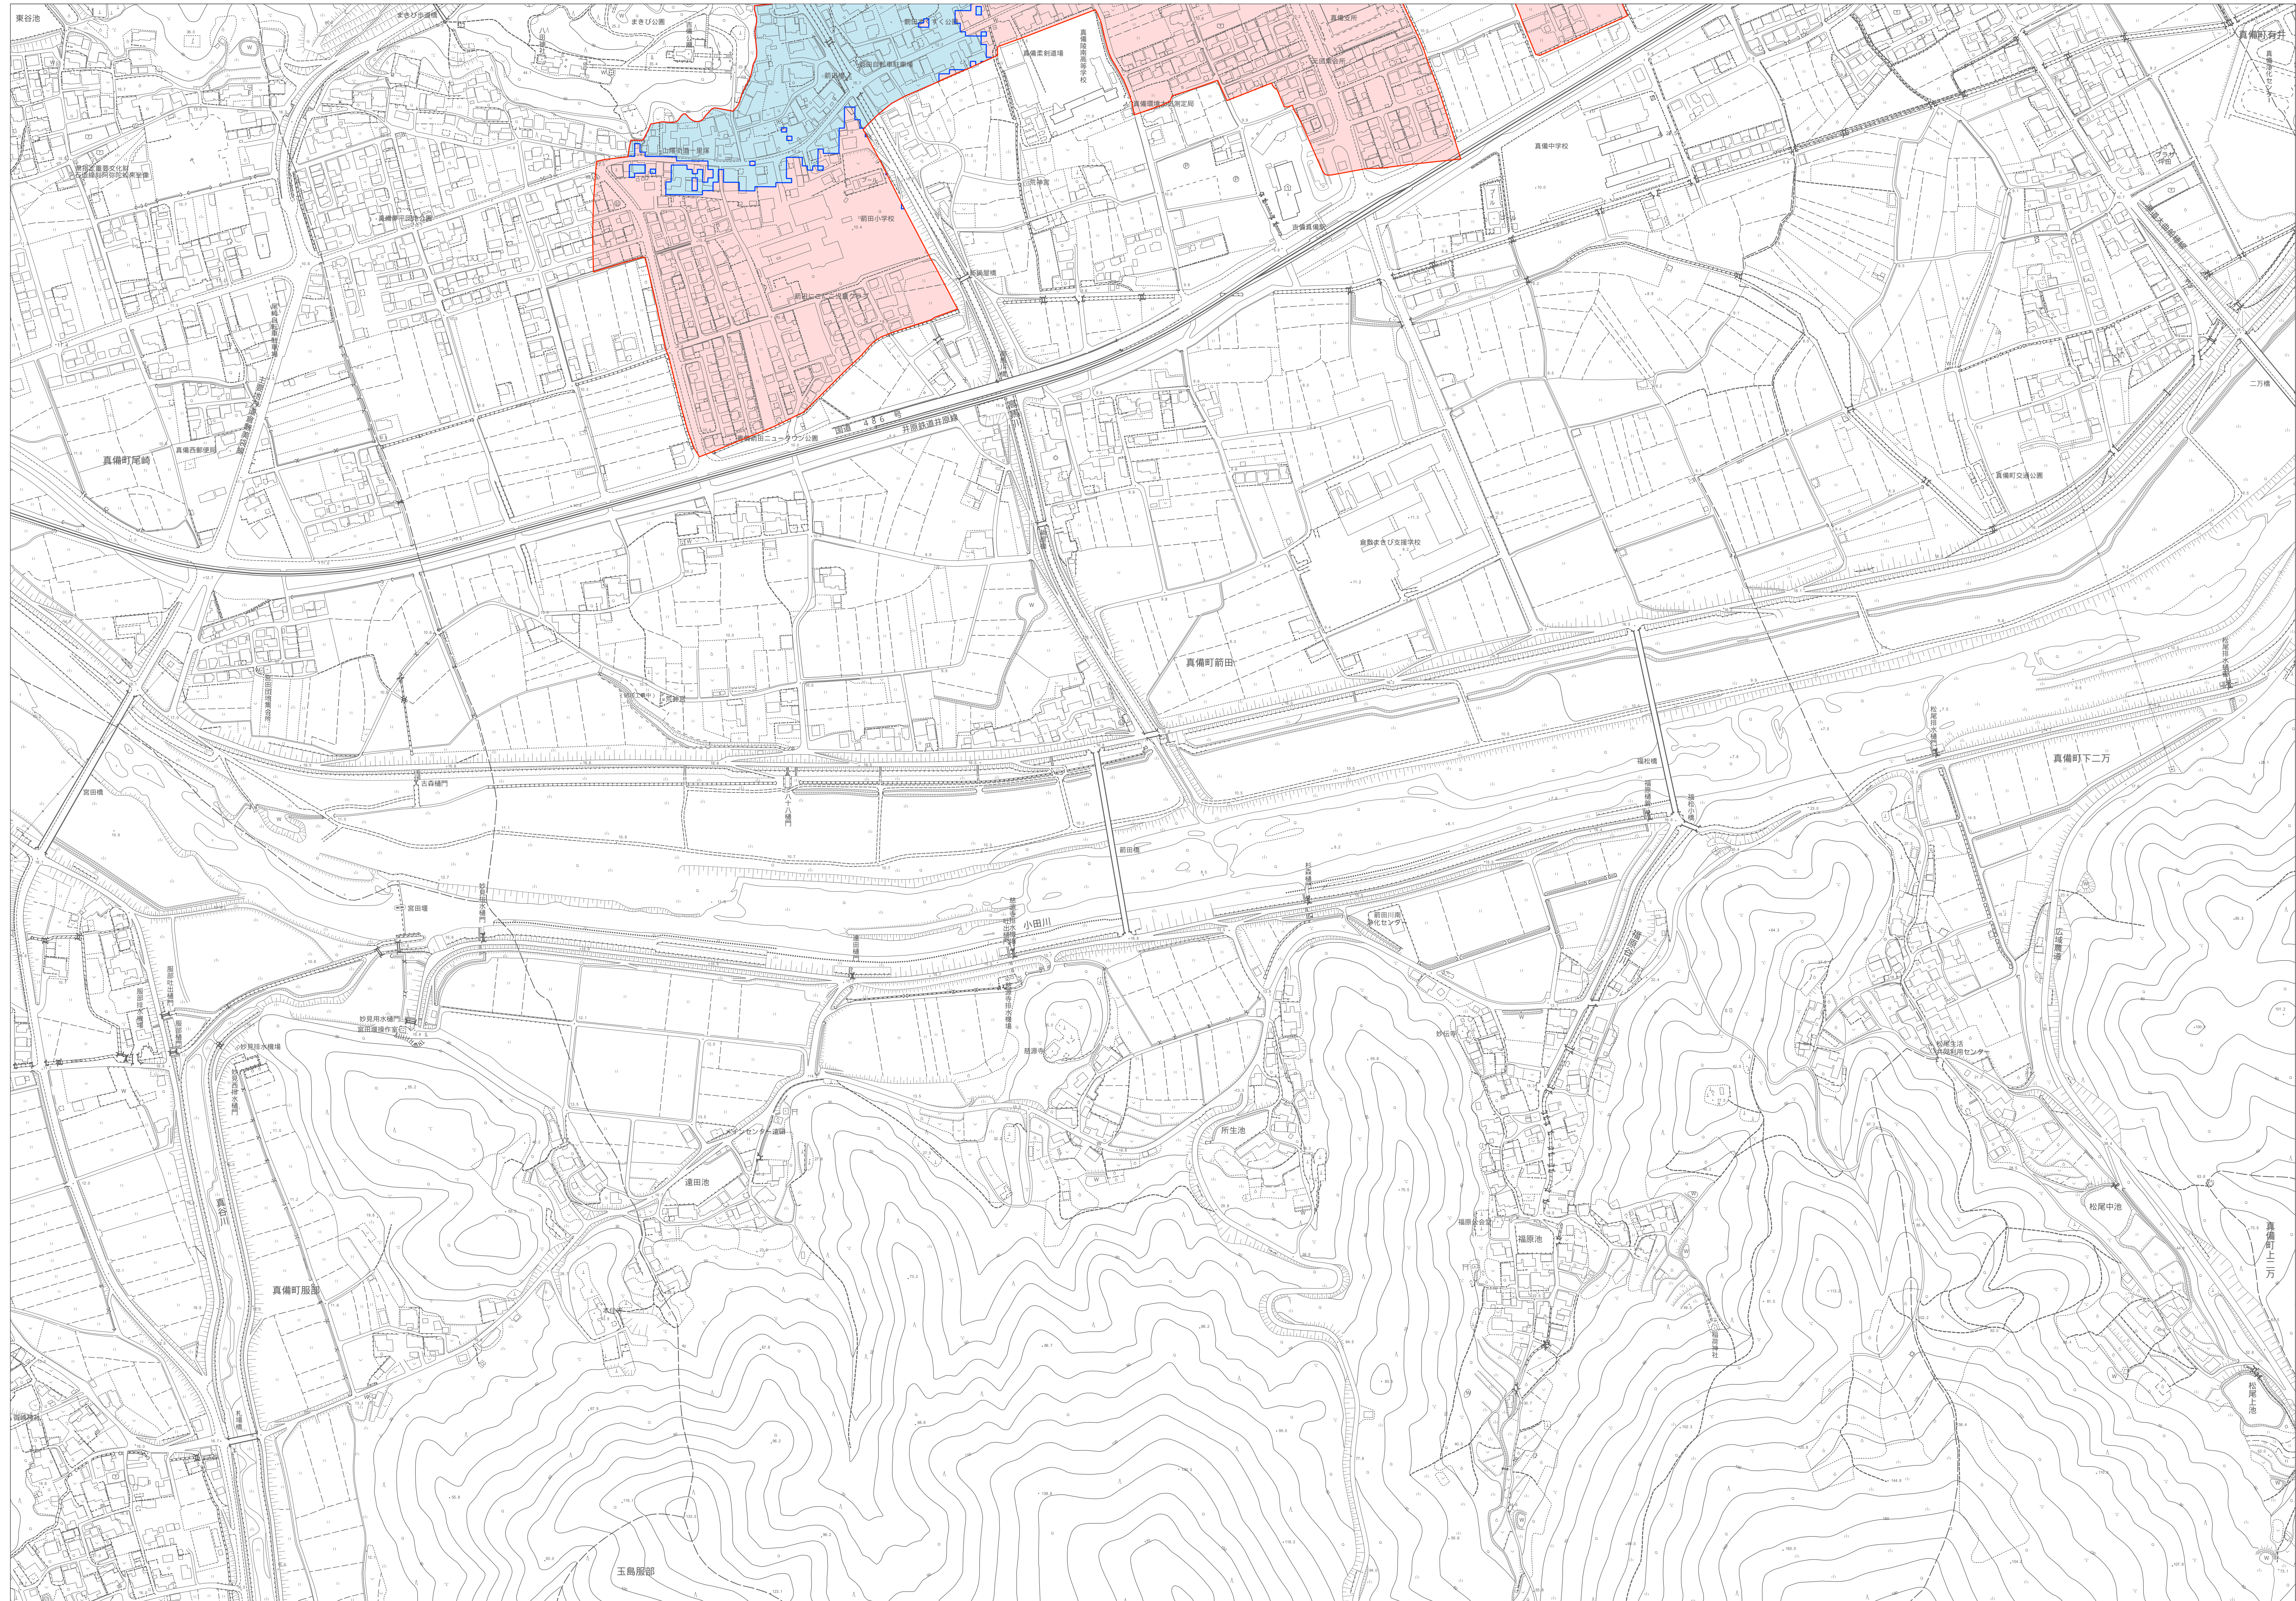

倉敷市立地適正化計画 誘導区域図(図郭20 - 13)

	20 - 09	20 - 10
	20 - 13	

 都市機能誘導区域

 居住誘導区域

1:2,500