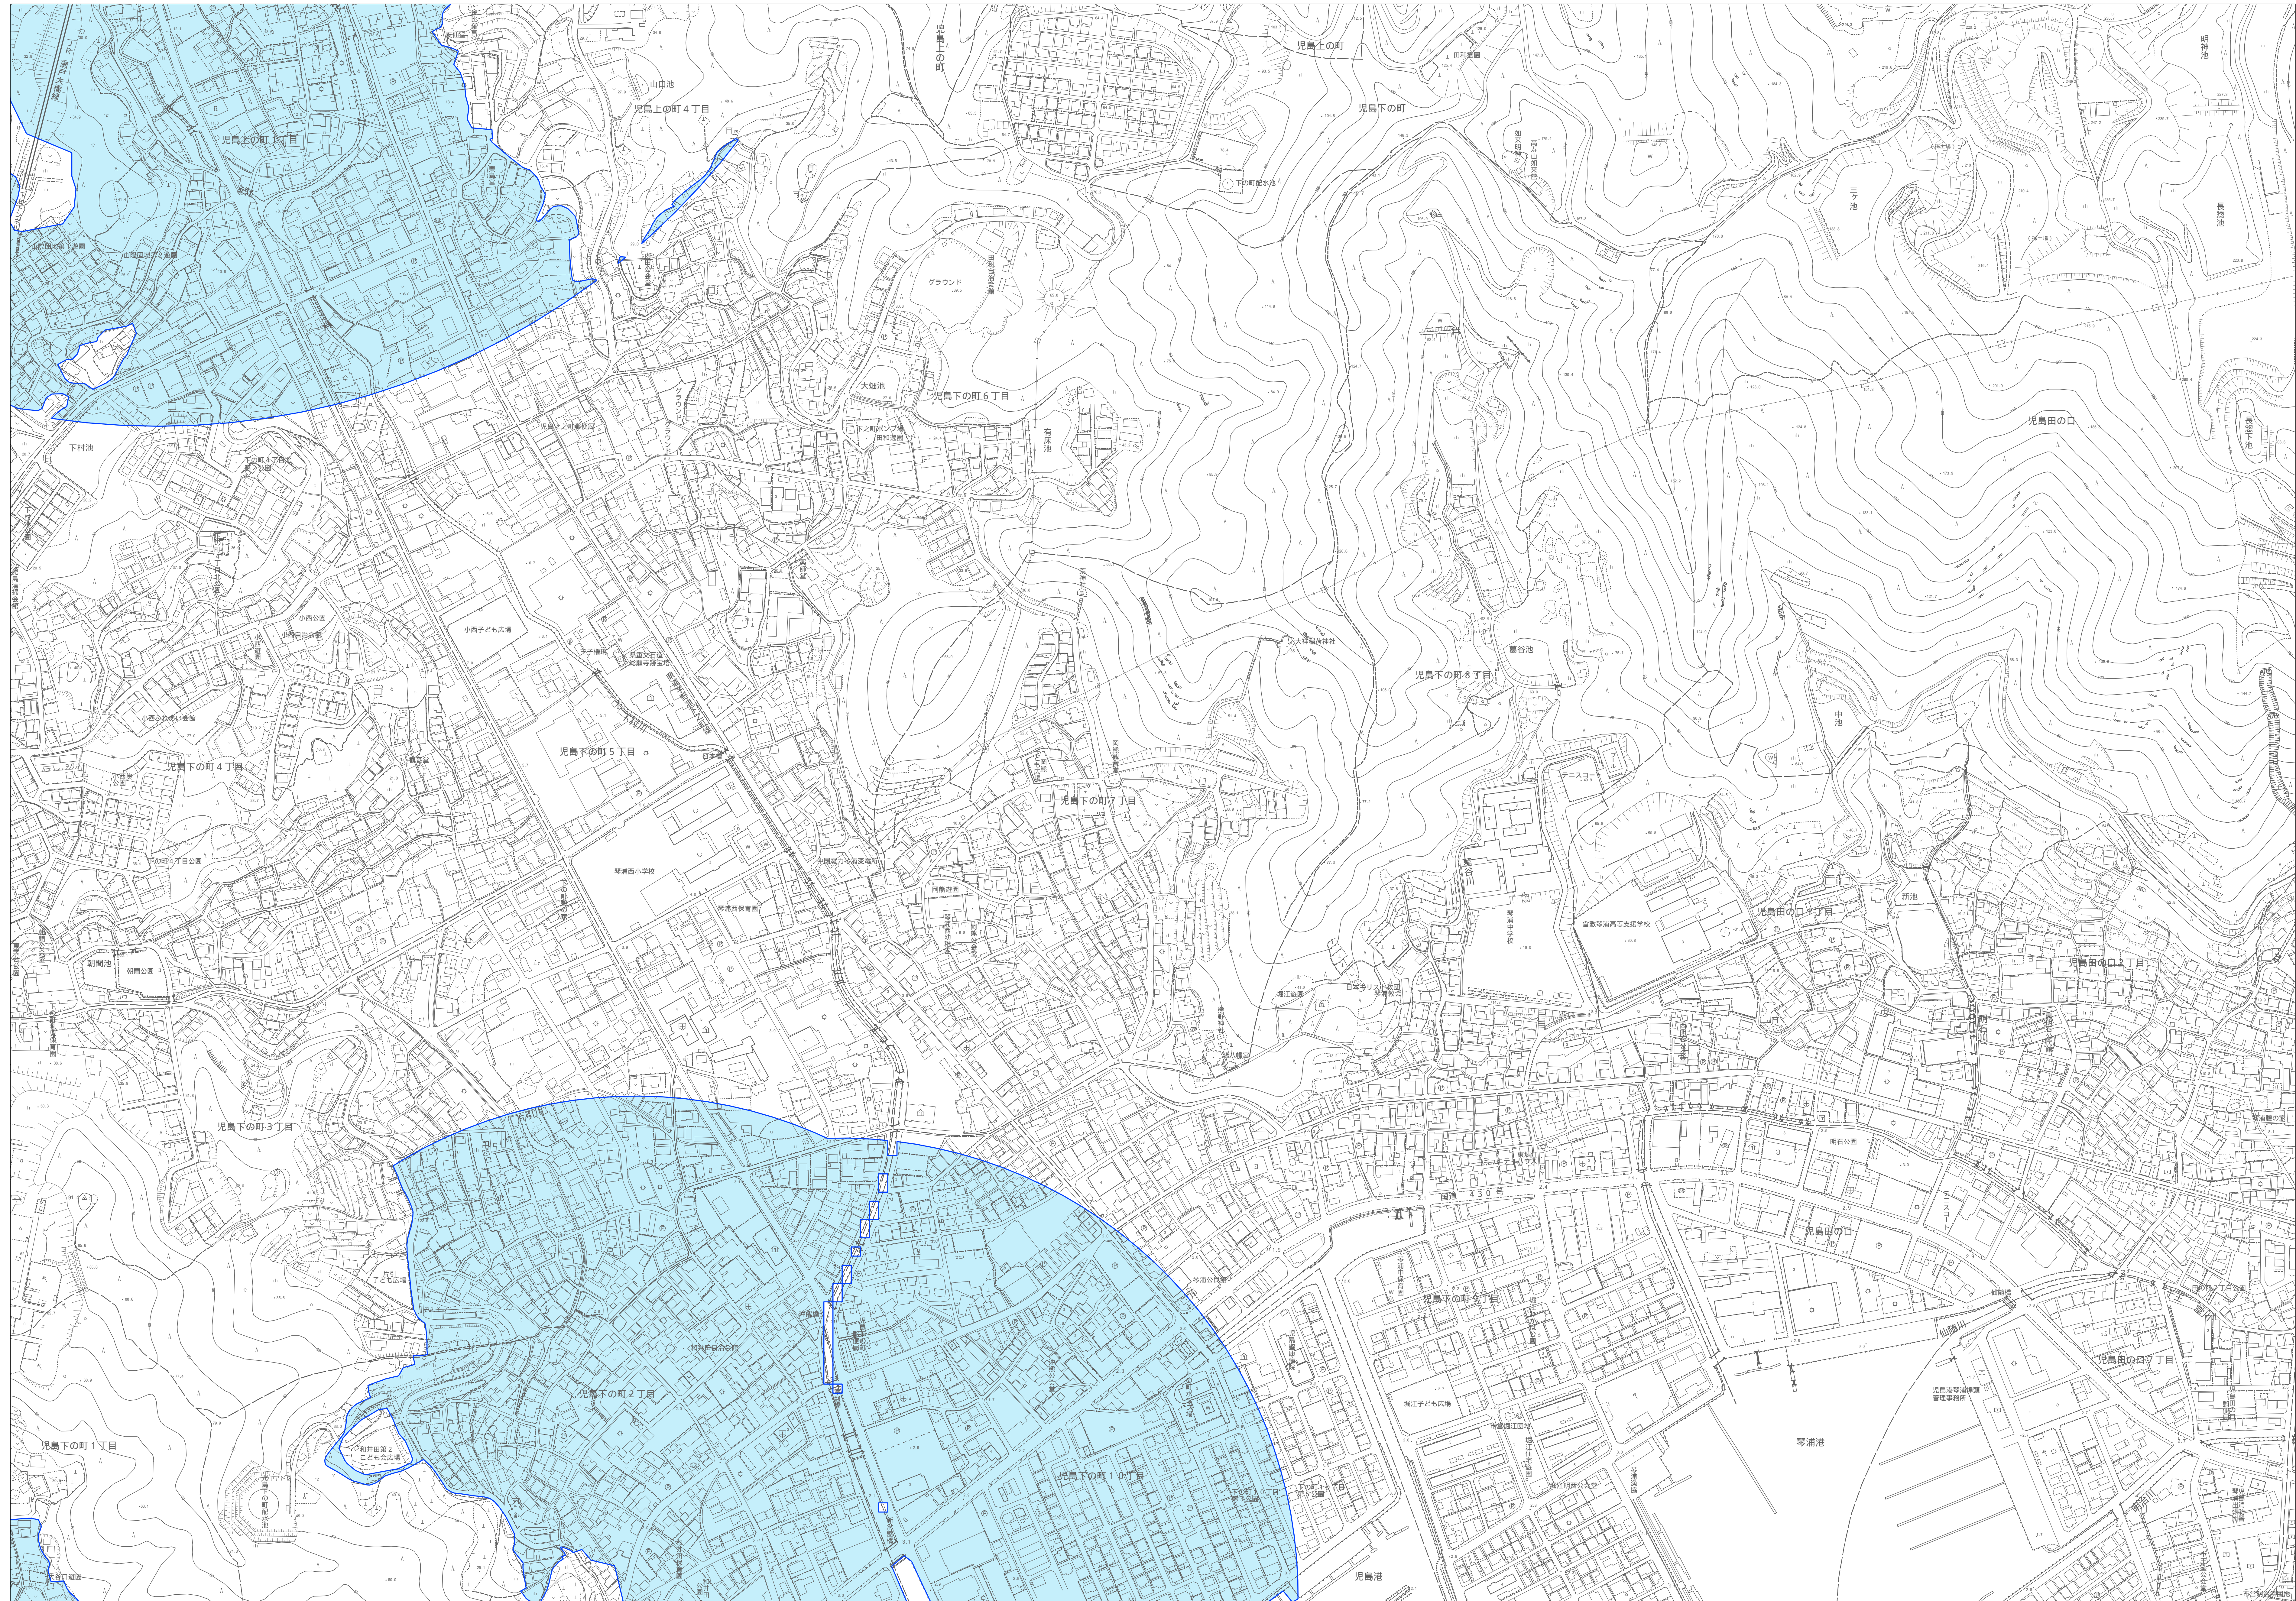

倉敷市立地適正化計画 誘導区域図(図郭17-02)

16-13	16-14
17-01	17-02
17-05	17-06

都市機能誘導区域

居住誘導区域

1:2,500