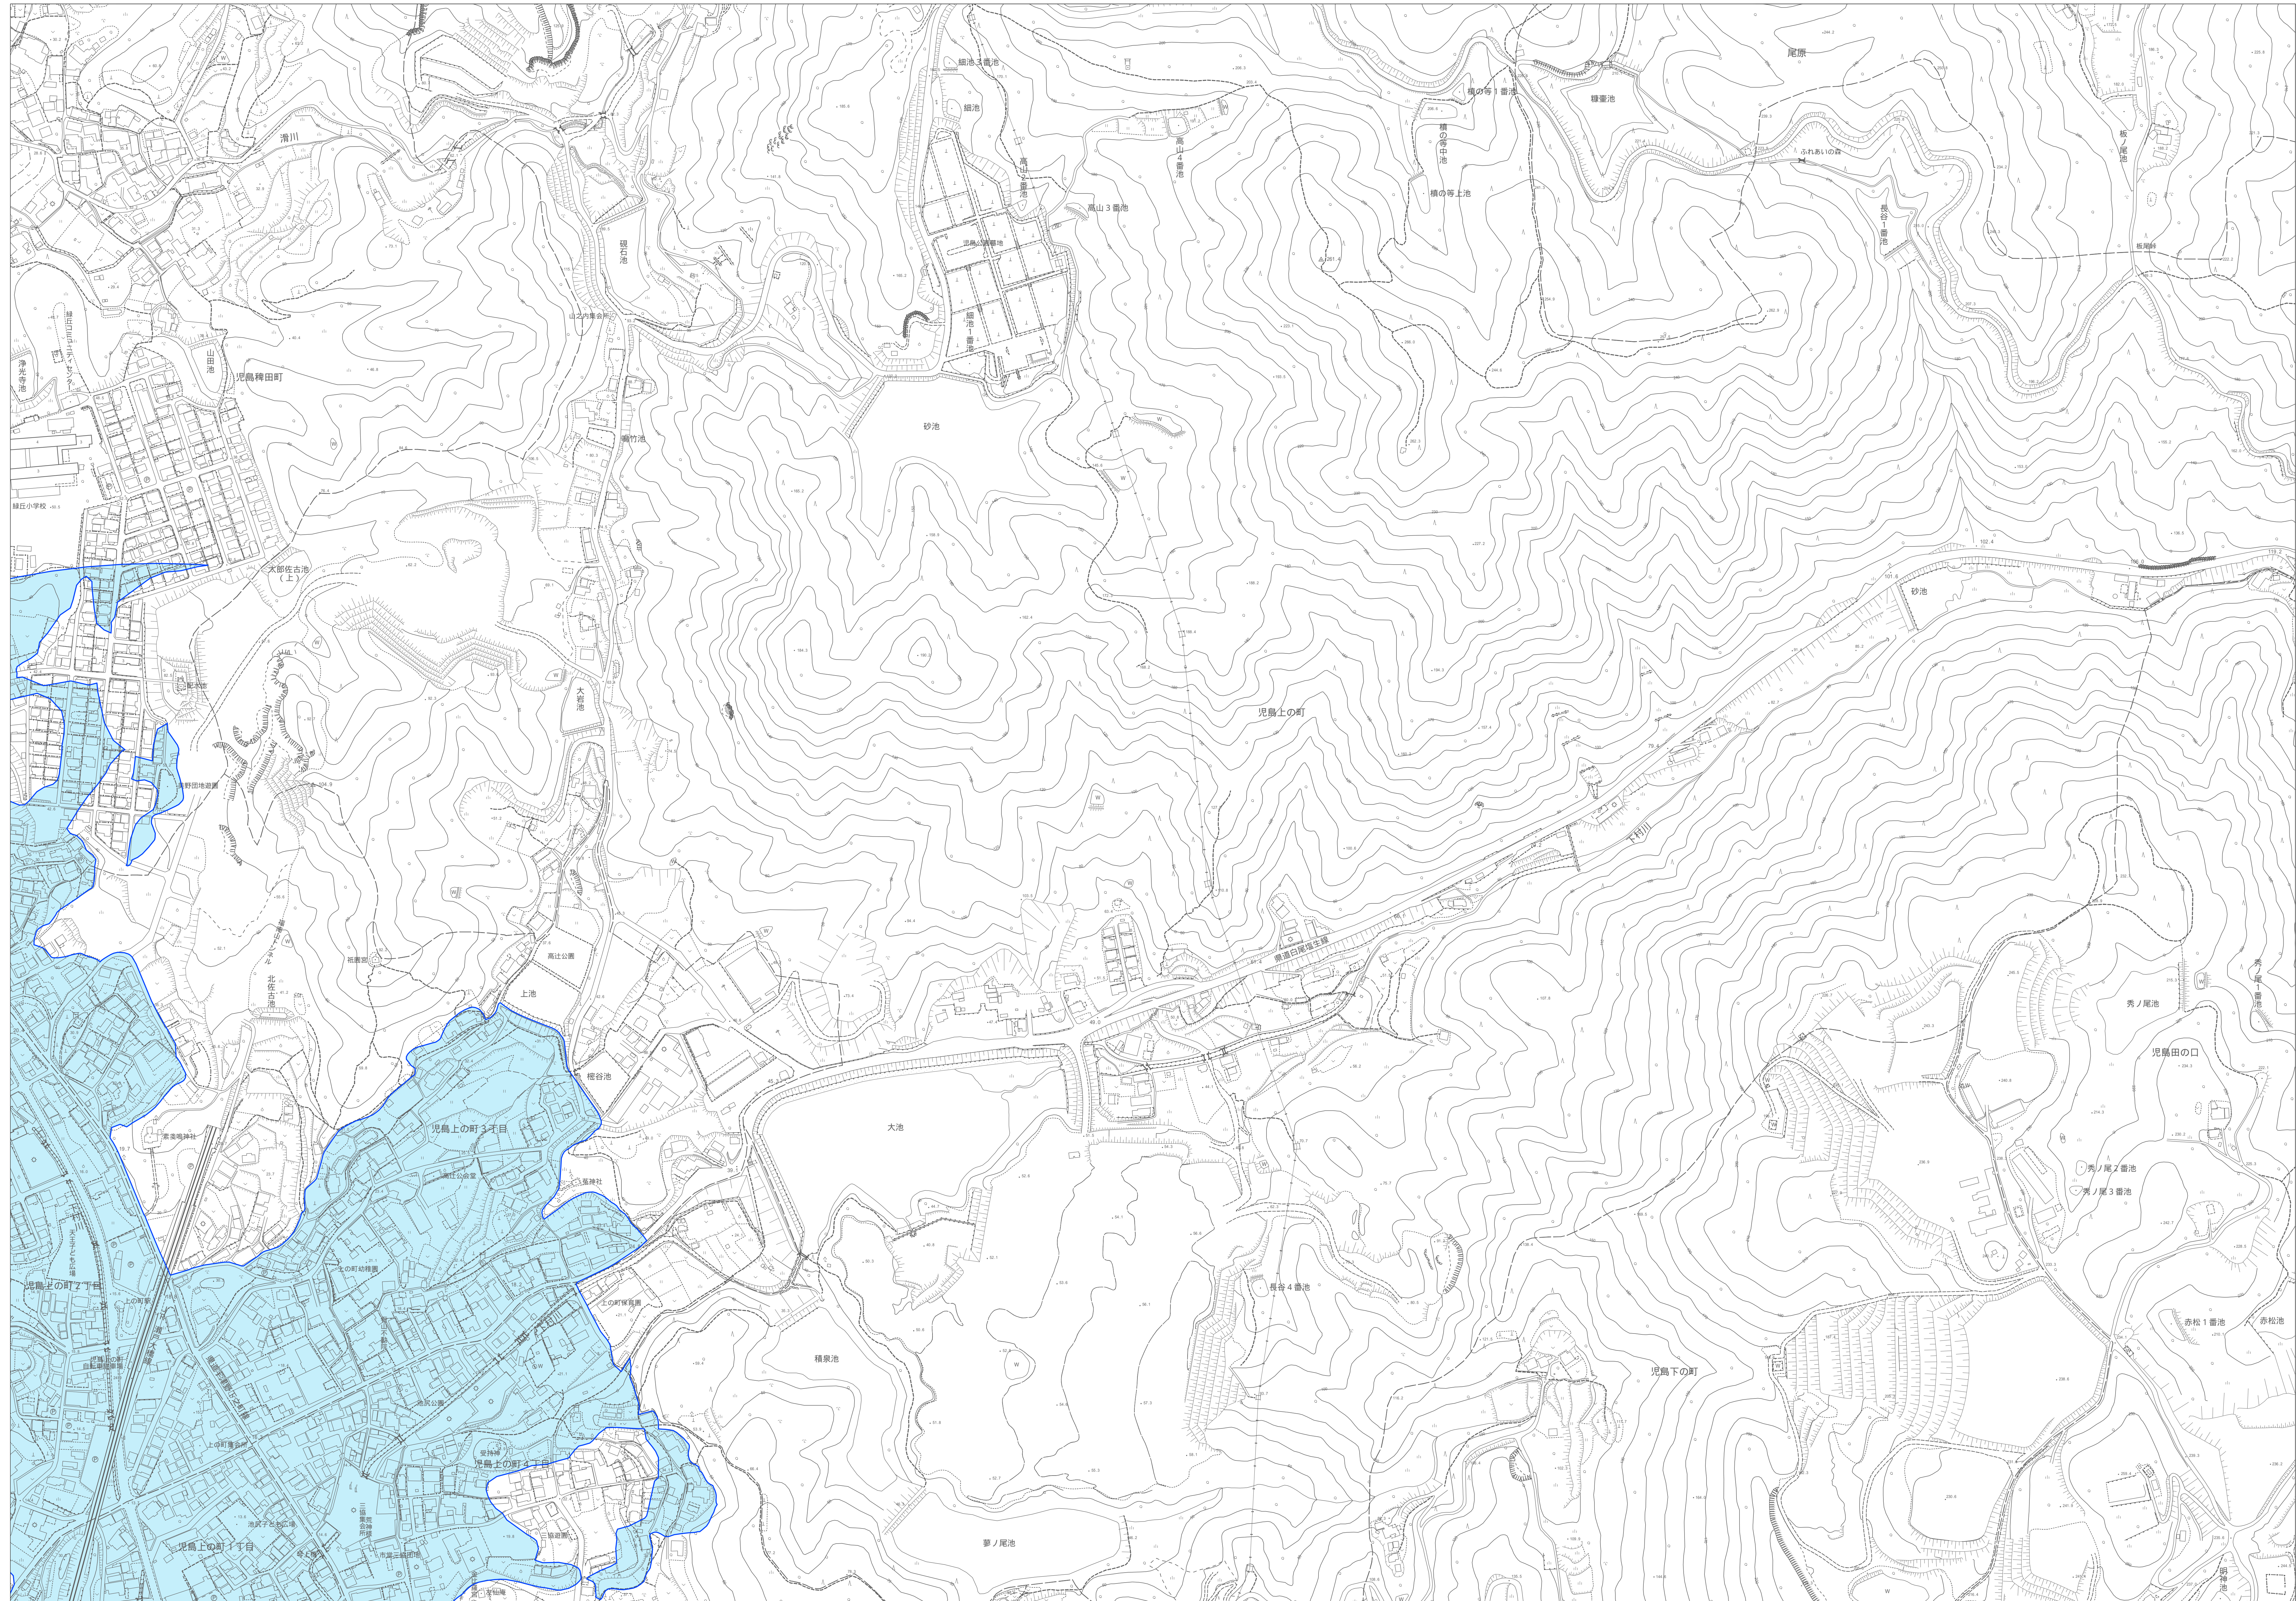

倉敷市立地適正化計画 誘導区域図(図郭16 - 14)

16 - 09		
16 - 13	16 - 14	
17 - 01	17 - 02	

 都市機能誘導区域

 居住誘導区域

1:2,500