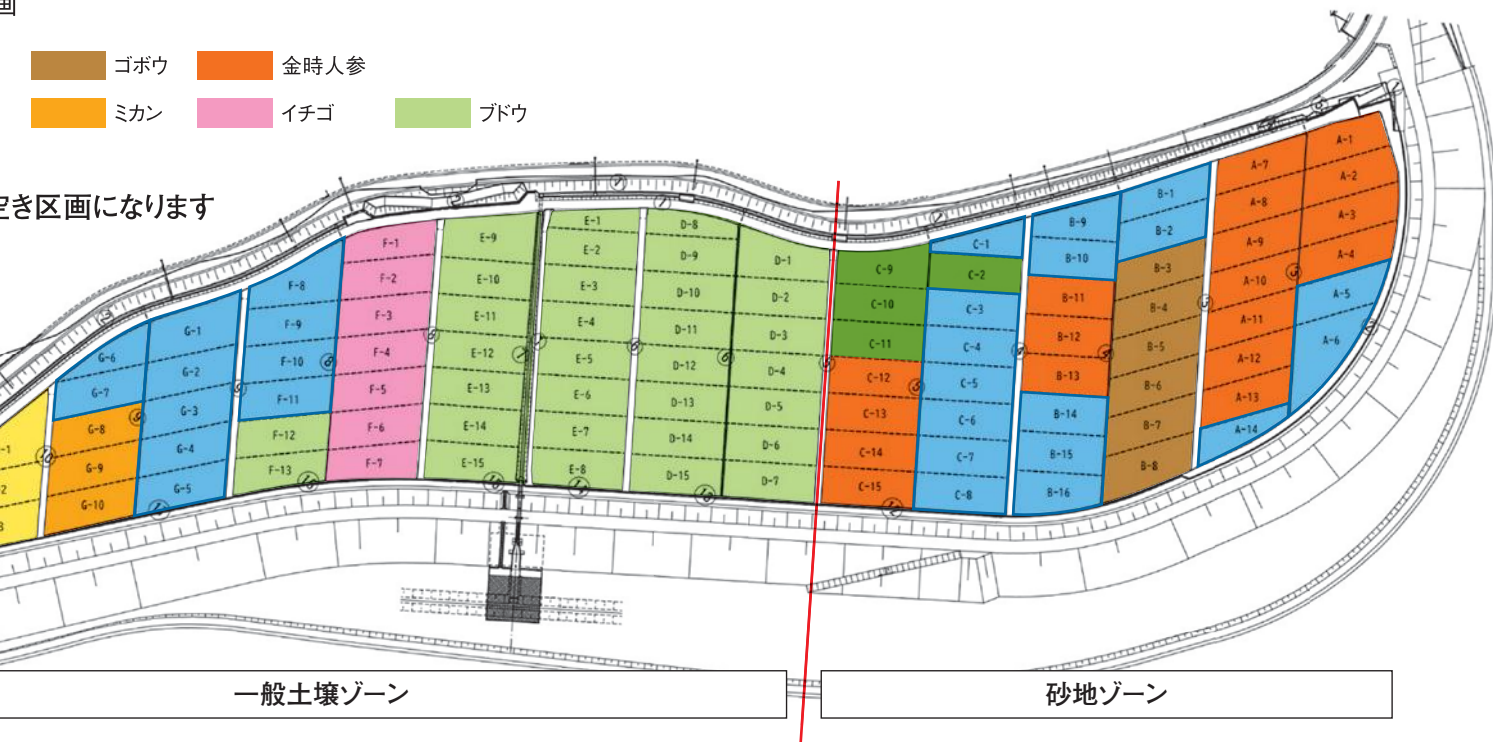

#### 入植作物(57区画)

一般ほ場1区画の広さも概ね10a(場所によって異なります)で、57区画あります。

令和3年時点で、主に施設園芸作物での入植を予定しています。この他にも「ミカン」「レモン」生産者の入植を予定しています。

販売済(予定)区画

タマネギ(苗)

レモン

部分が空

### 生産者部会について

柳井原地区を含む船穂地区には、「船穂町ぶどう部会」と「船穂町野菜部会」、「船穂町花き部会」の3つの生産者組織があり、いずれも系統出荷(共同出荷)しています。これらの生産者団体に加入することで系統出荷を利用することができ、個々に販路を探す手間を省くこともできます。

※写真は全てイメージです

画

- 
 ゴボウ
- 
 金時人参
- 
 ミカン
- 
 イチゴ
- 
 ブドウ

区画になります