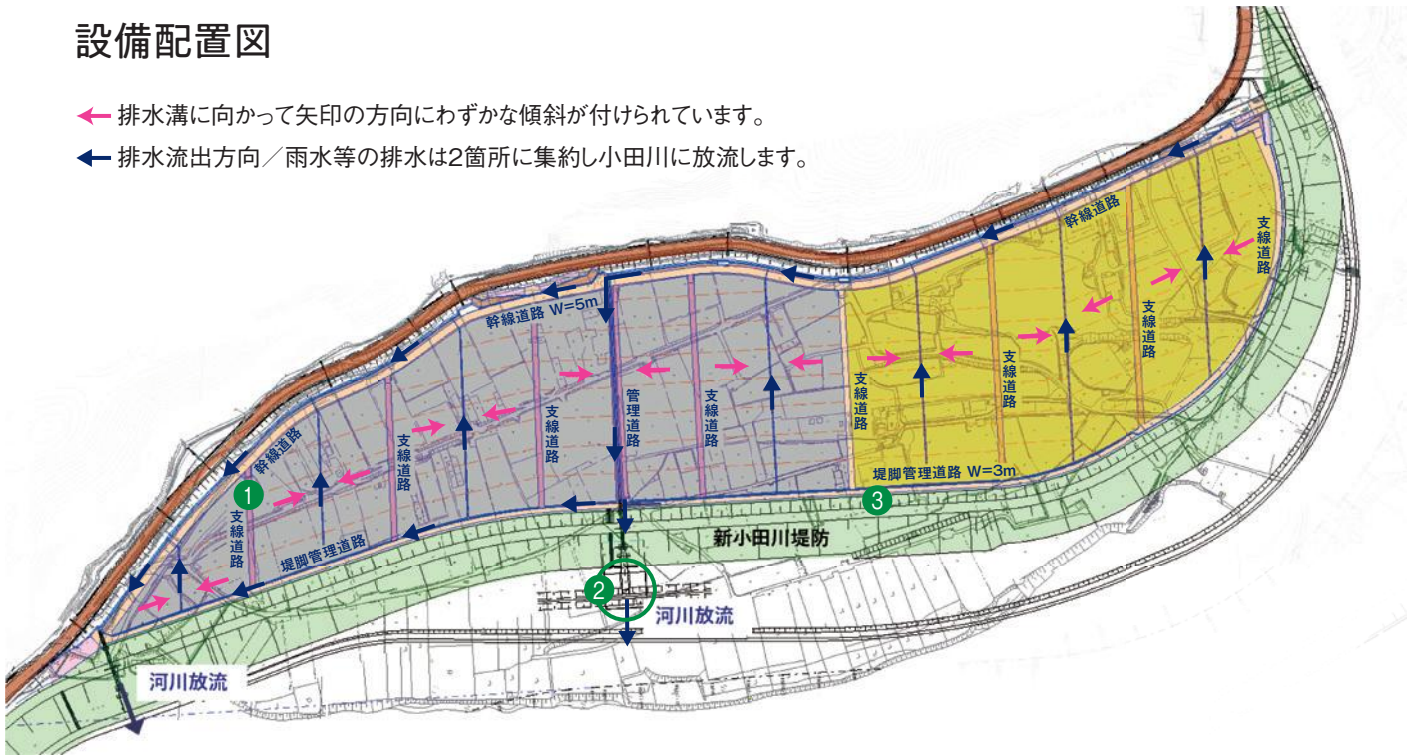

将来にわたって農業を営む多くの担い手が、この新たに整備されたほ場で営農を開始することが期待されています。

## 設備について

一般土壌ほ場

砂地ほ場

※区画によってはスプリンクラーが常設されています。  
お問い合わせ時にご確認ください。

## 設備配置図

- ◀ 排水溝に向かって矢印の方向にわずかな傾斜が付けられています。
- ◀ 排水流出方向／雨水等の排水は2箇所に集約し小田川に放流します。

支線道路

排水放流口

排水路

取水口(全区画完備)

全ての支線道路は幅員 (W=4m)・路面状況が同じです。

## 販売区画と入植作物の状況