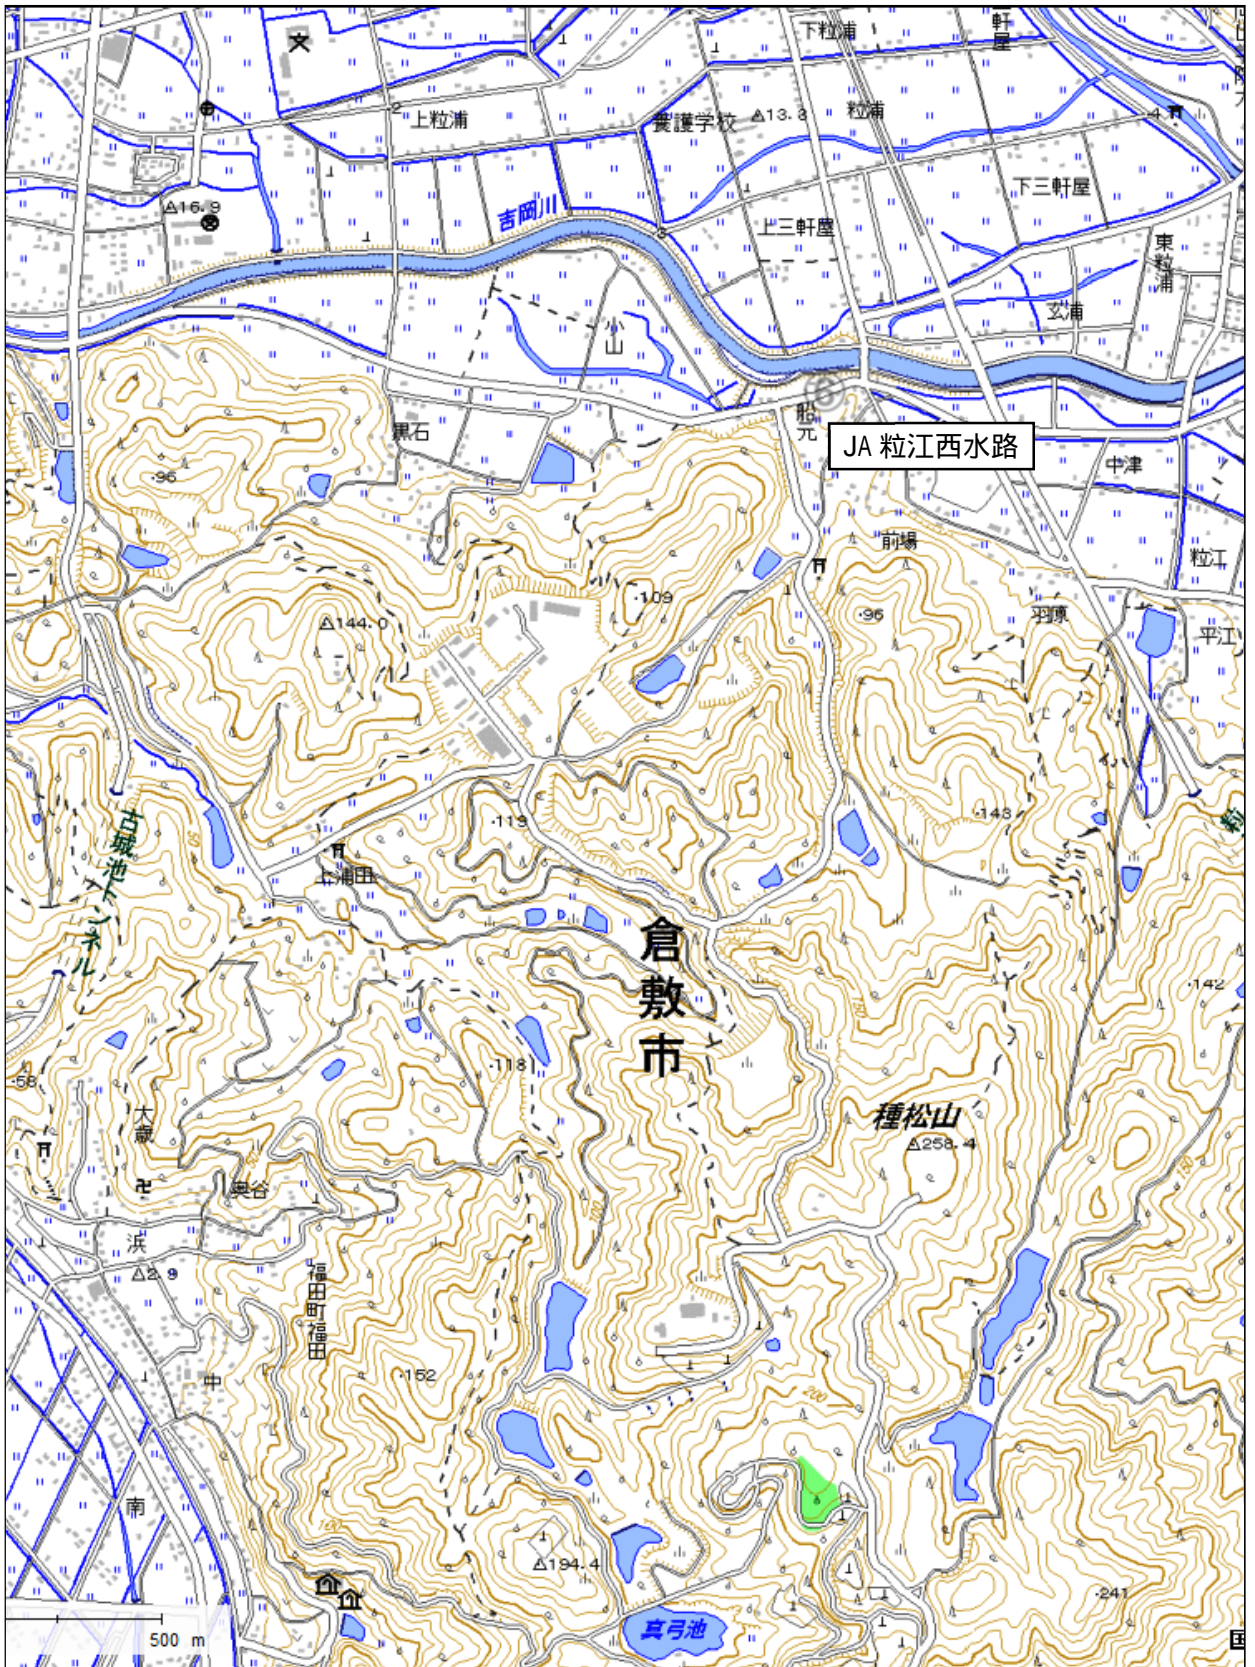

周辺環境水質調査地点図（弥高山）

周辺環境水質調査地点図（粒江）

周辺環境水質調査地点図（水島地先海域）