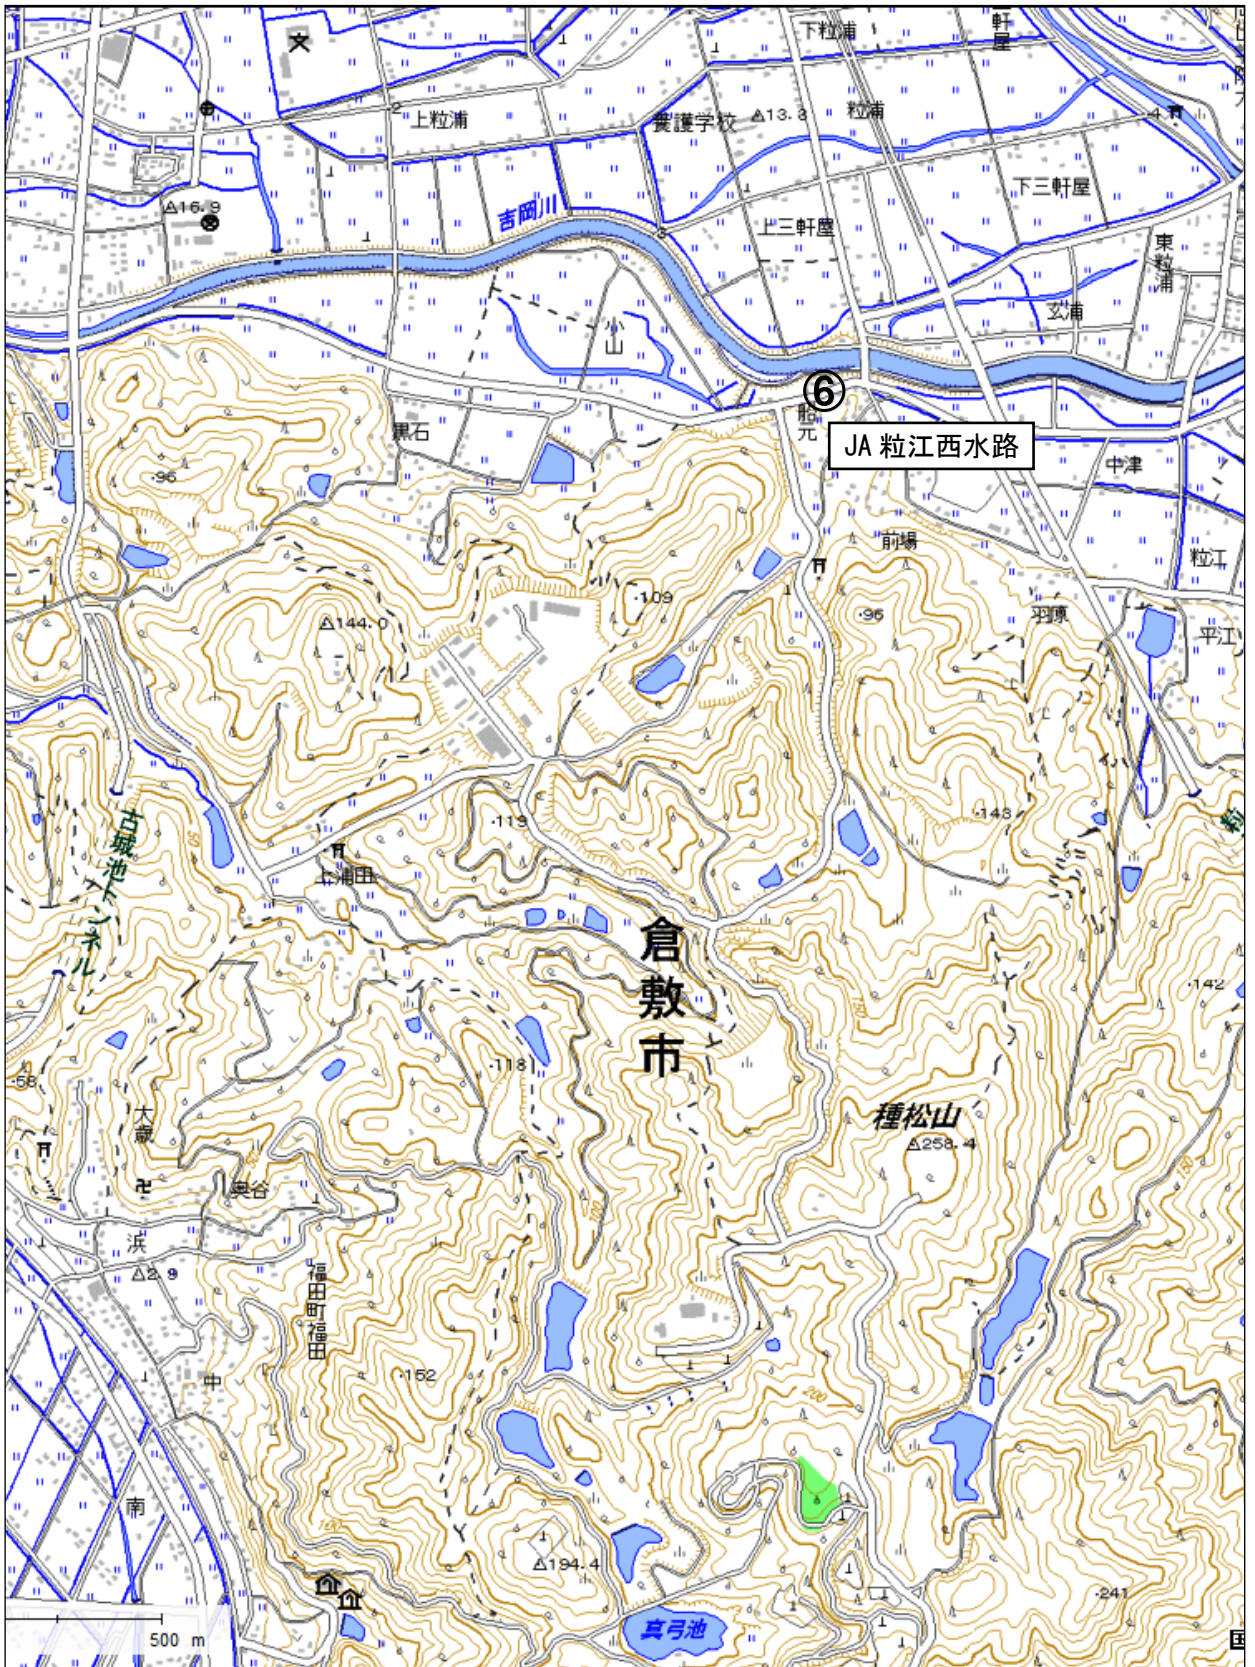

周辺環境水質調査地点図 (弥高山)

周辺環境水質調査地点図 (粒江)

周辺環境水質調査地点図（水島地先海域）