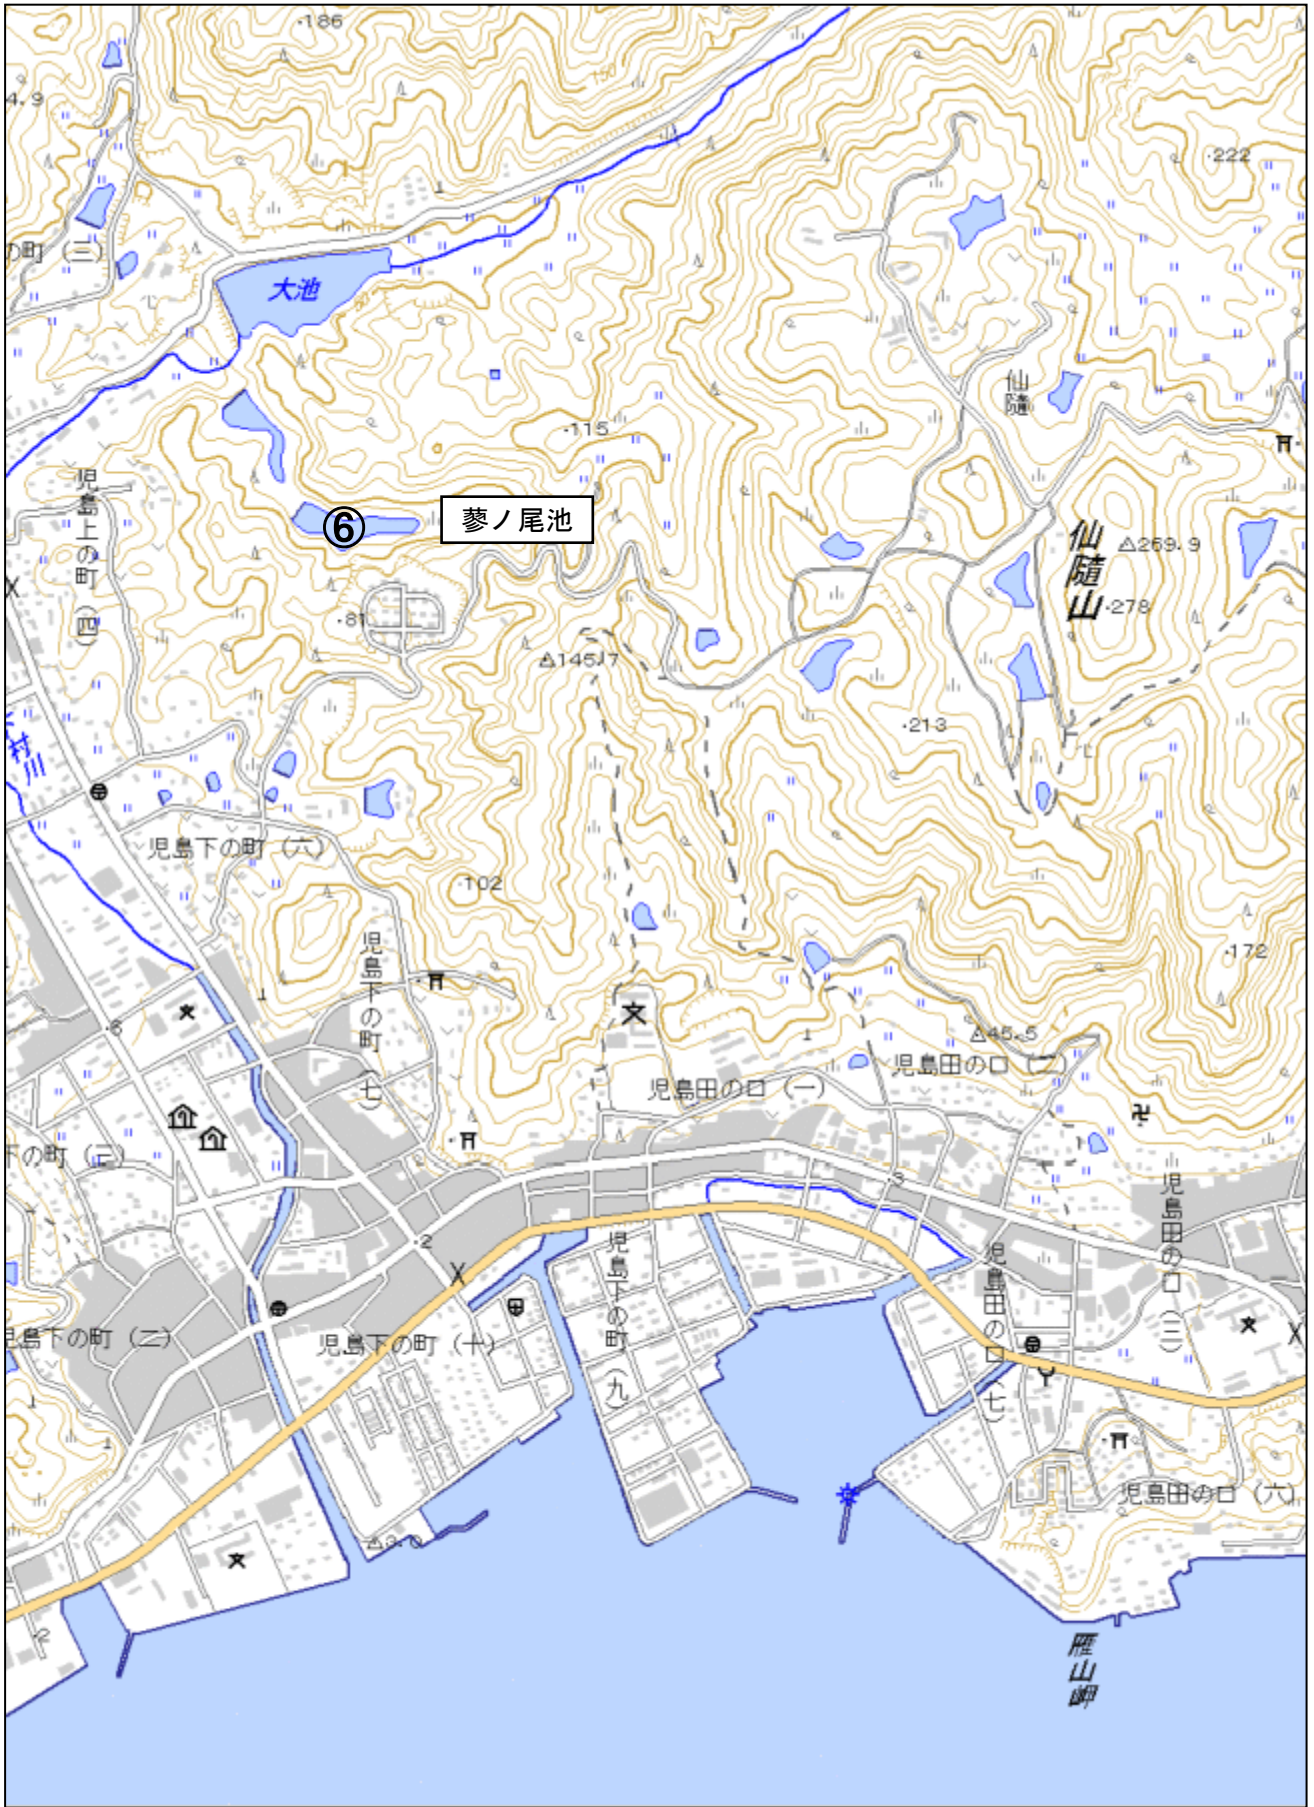

周辺環境水質調査地点図 (弥高山)

周辺環境水質調査地点図（児島）