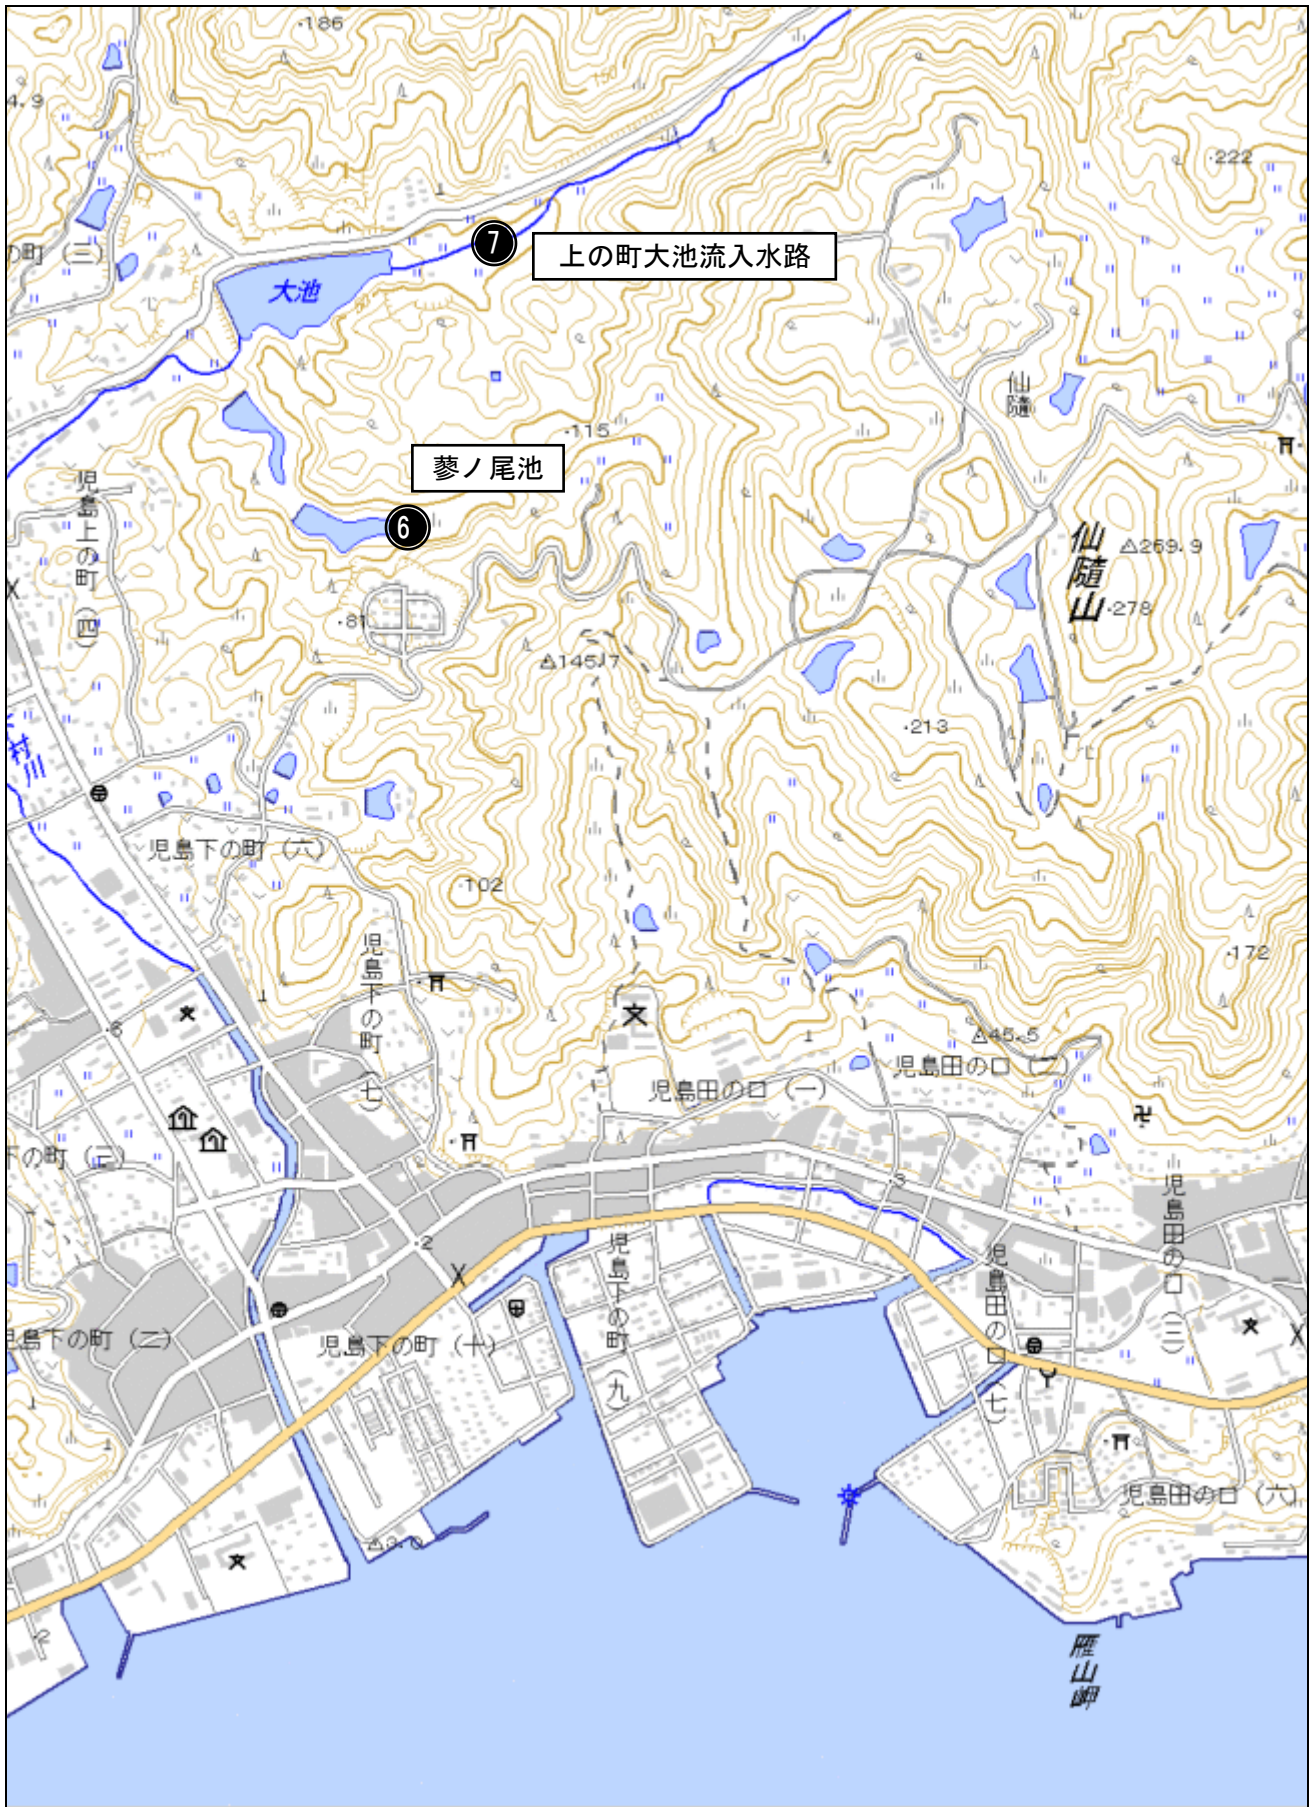

周辺環境水質調査地点図 (弥高山)

周辺環境水質調査地点図 (児島)

周辺環境水質調査地点図（粒江）