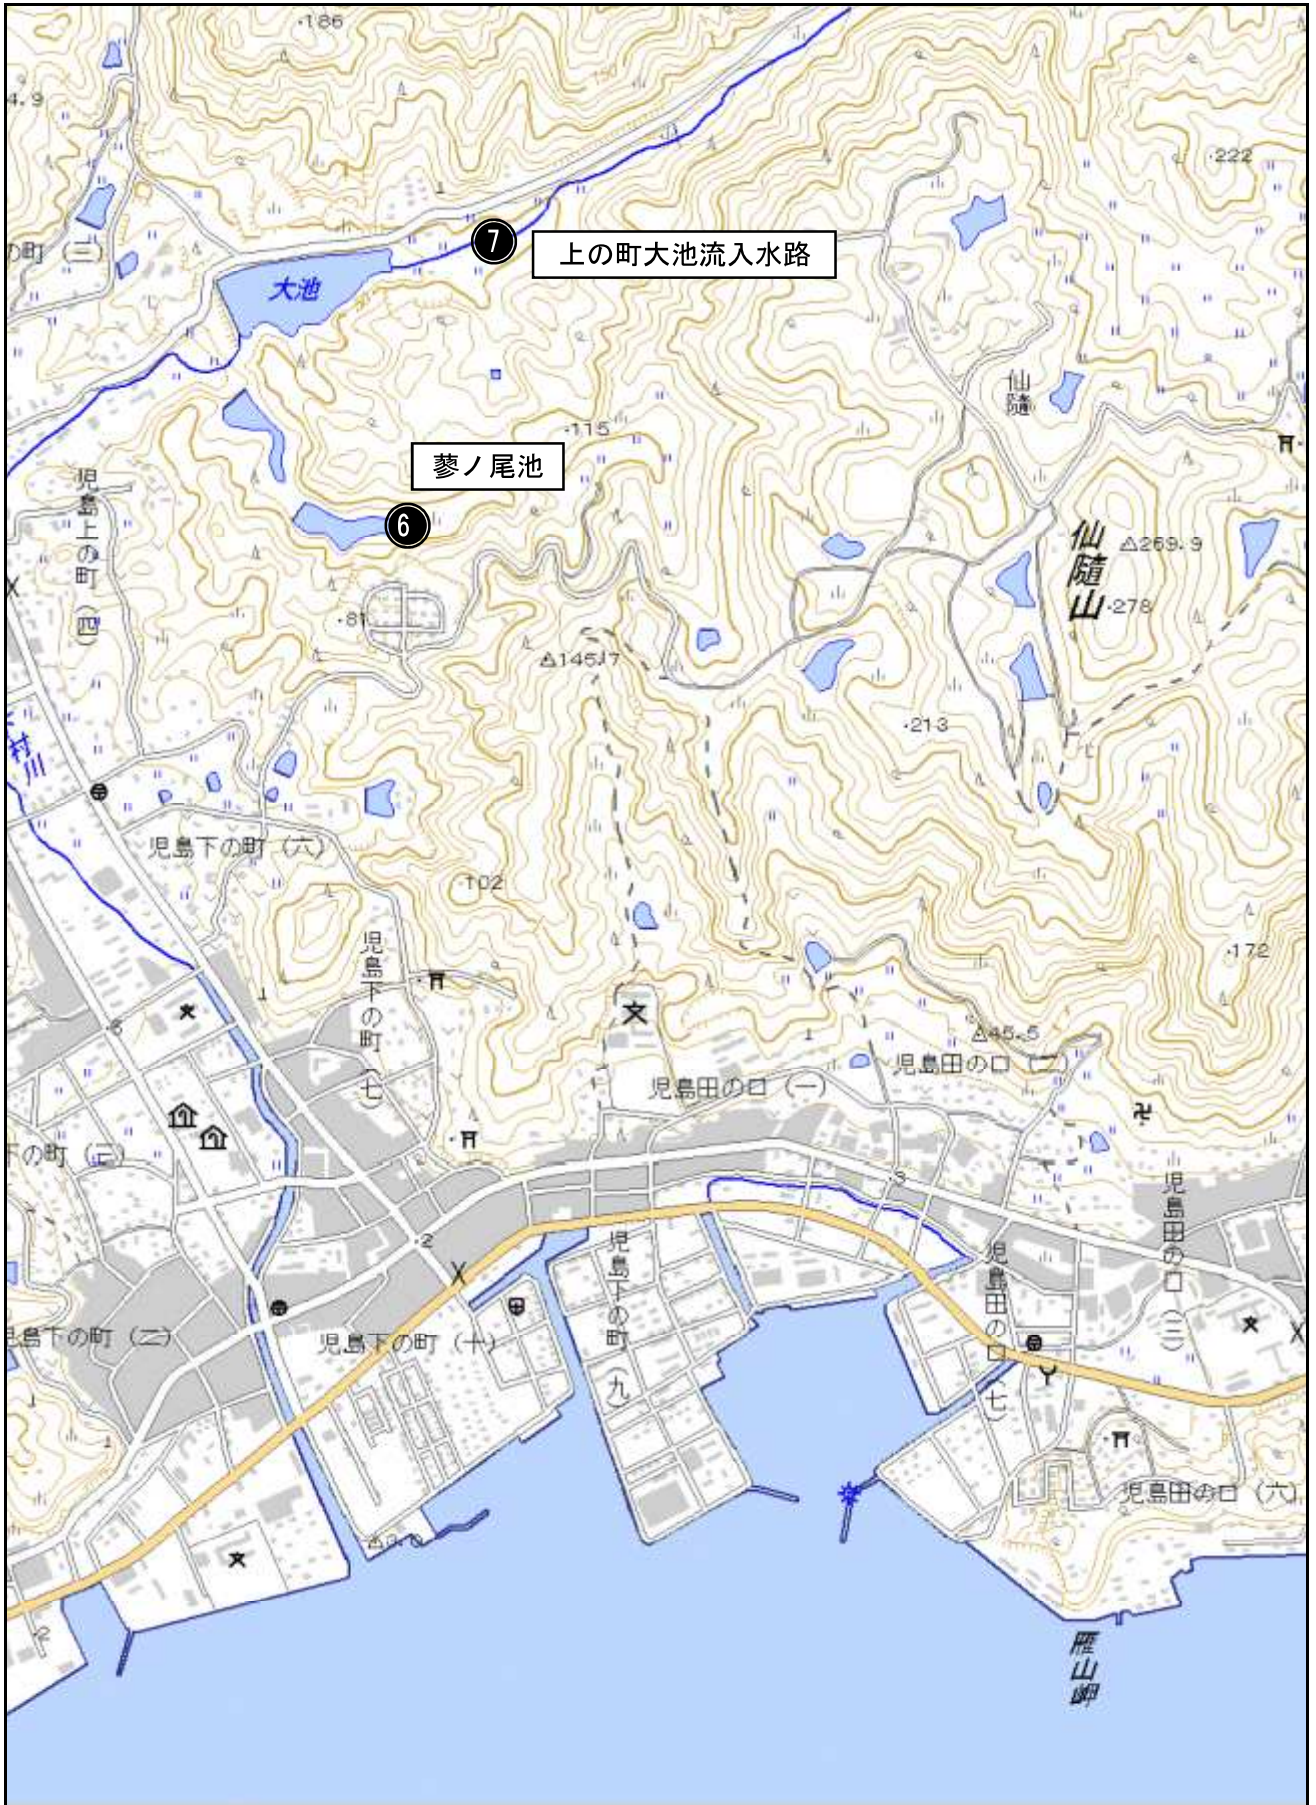

周辺環境水質調査地点図 (弥高山)

周辺環境水質調査地点図 (児島)

周辺環境水質調査地点図 (粒江)