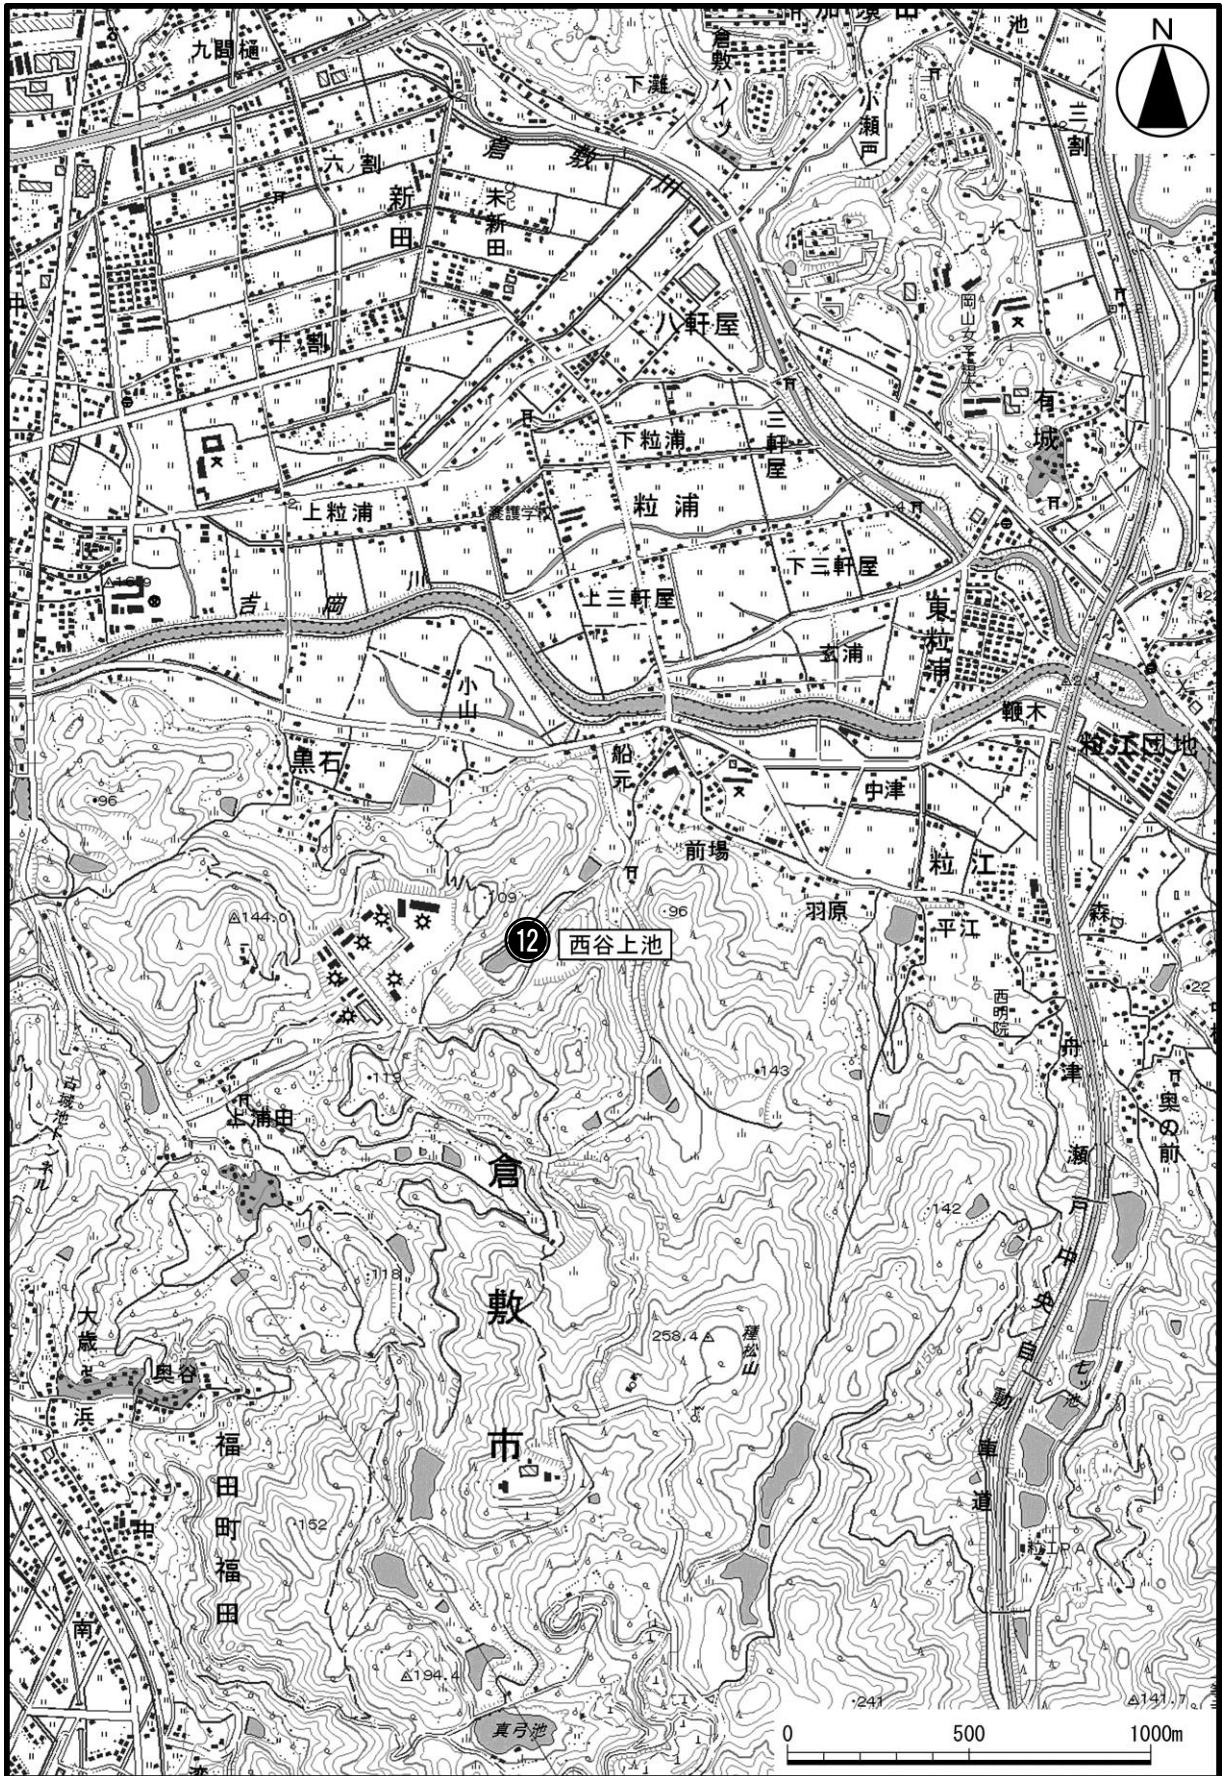

平成26年度調査地点図

玉島弥高山周辺

図1 水質調査地点図

# 児島地区

図2 水質調査地点図

粒江地区

図3 水質調査地点図