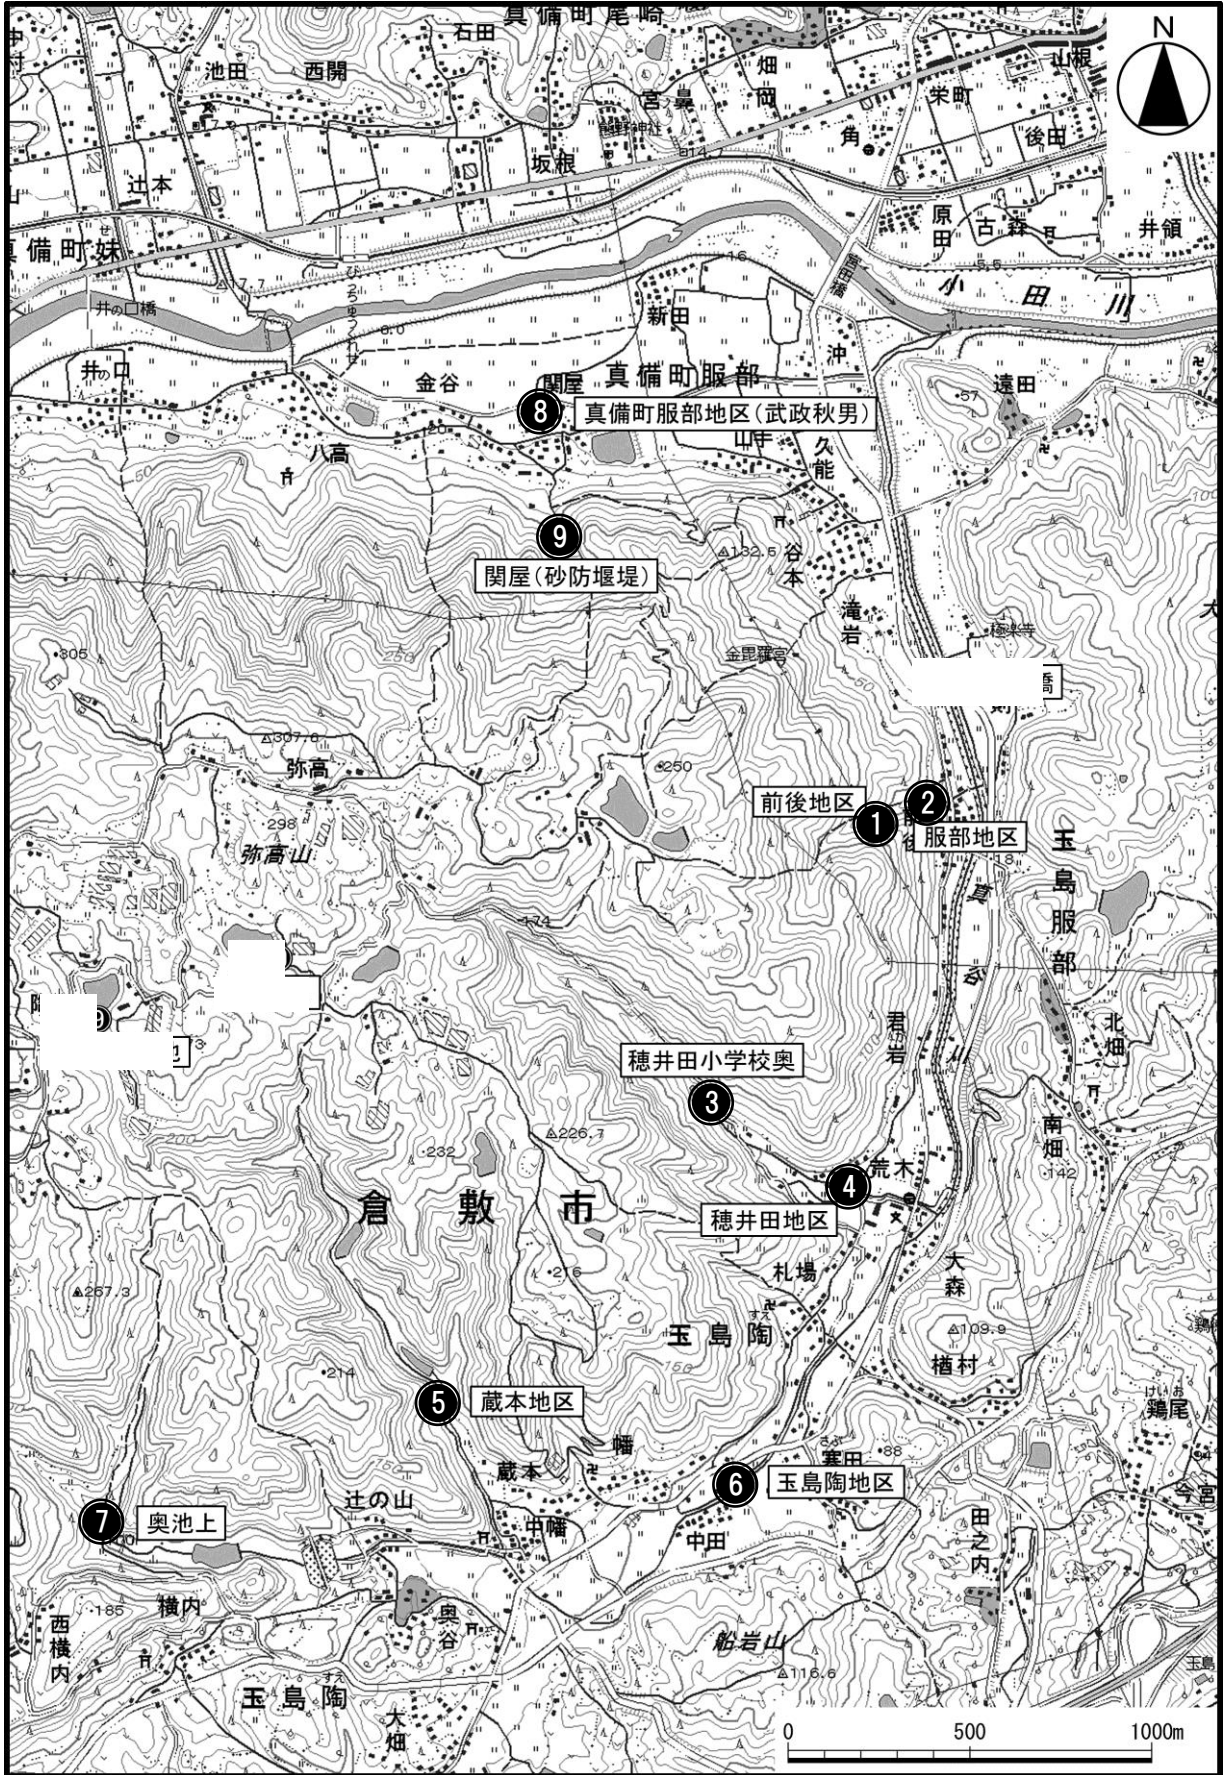

平成26年度調査地点図

玉島弥高山周辺

図1 水質調査地点図

# 児島地区

図2 水質調査地点図

粒江地区

図3 水質調査地点図