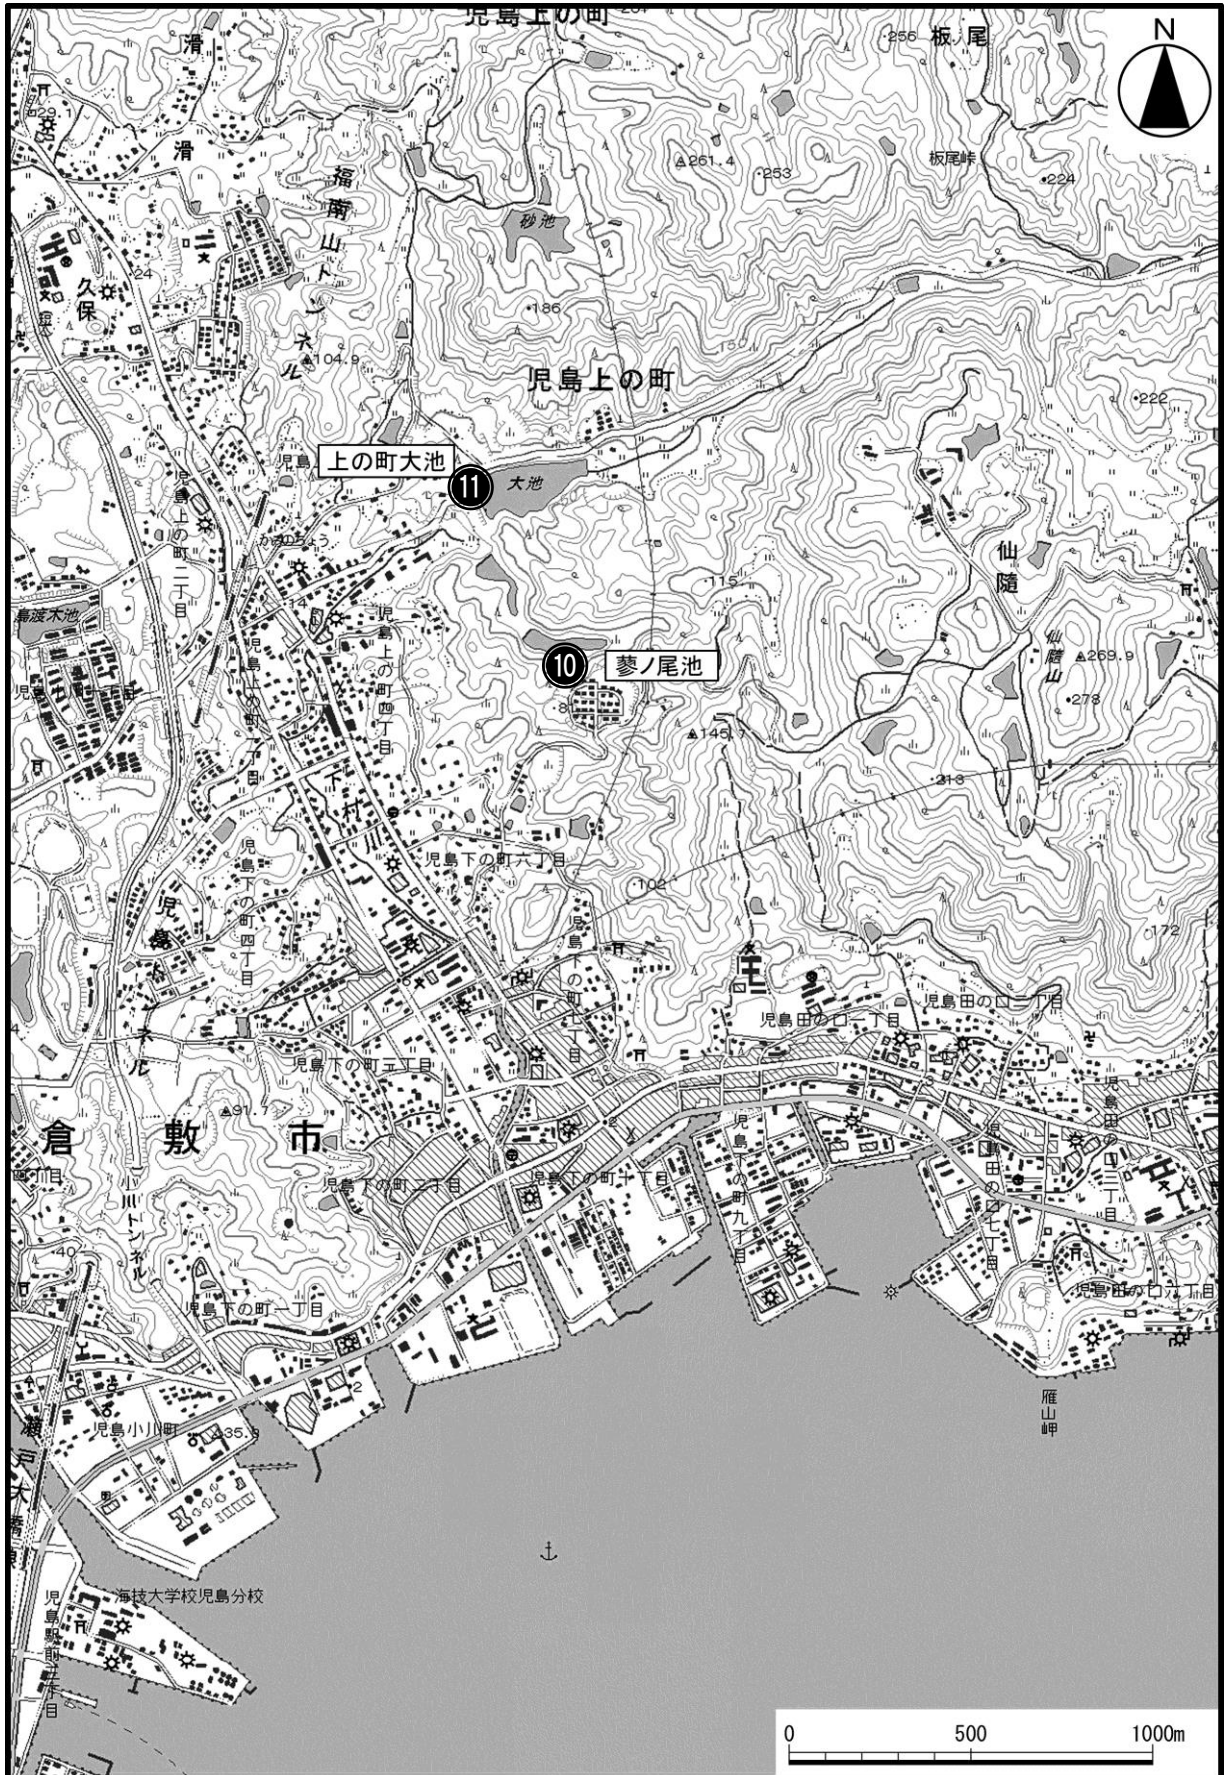

平成26年度調査地点図

玉島弥高山周辺

図1 水質調査地点図

# 児島地区

図2 水質調査地点図

粒江地区

図3 水質調査地点図