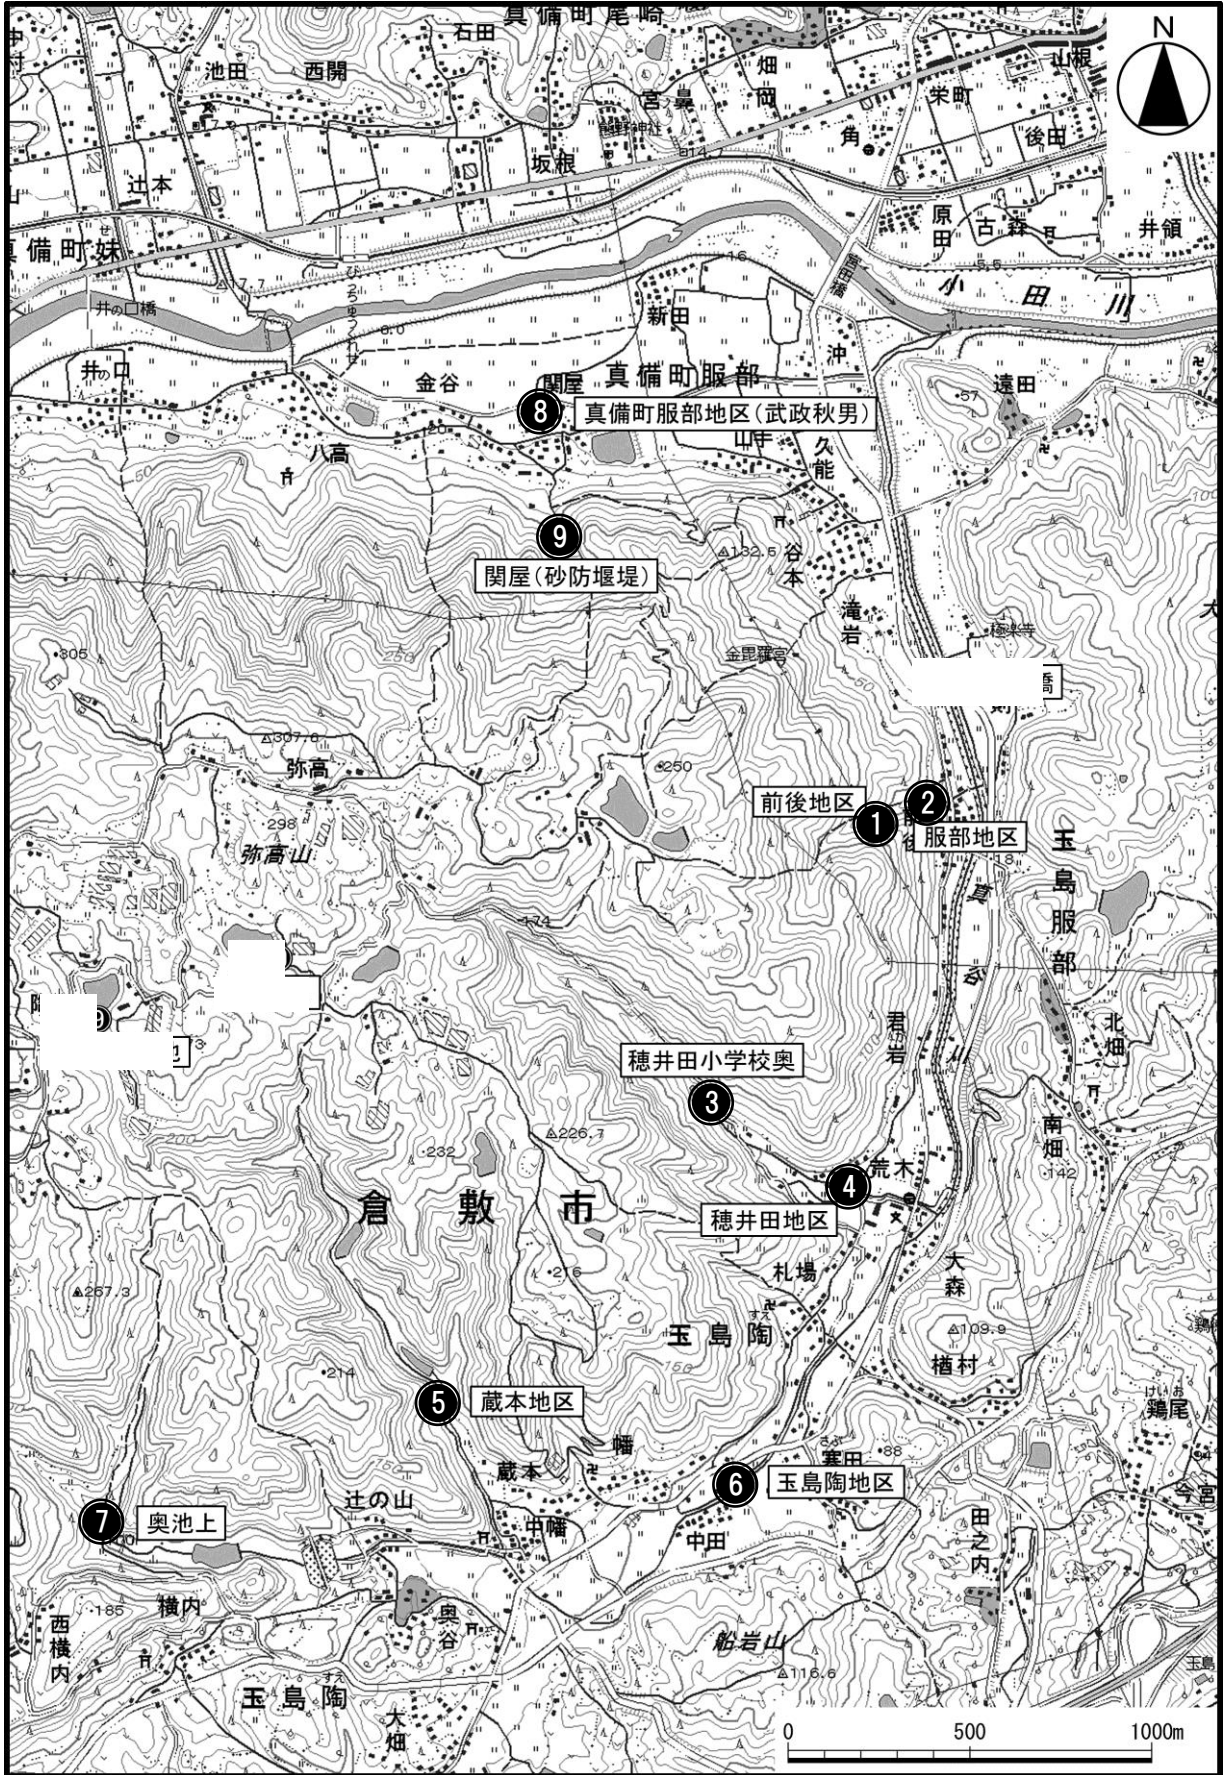

平成25年度調査地点図

玉島弥高山周辺

図1 水質調査地点図

児島地区

図2 水質調査地点図

粒江地区

図3 水質調査地点図