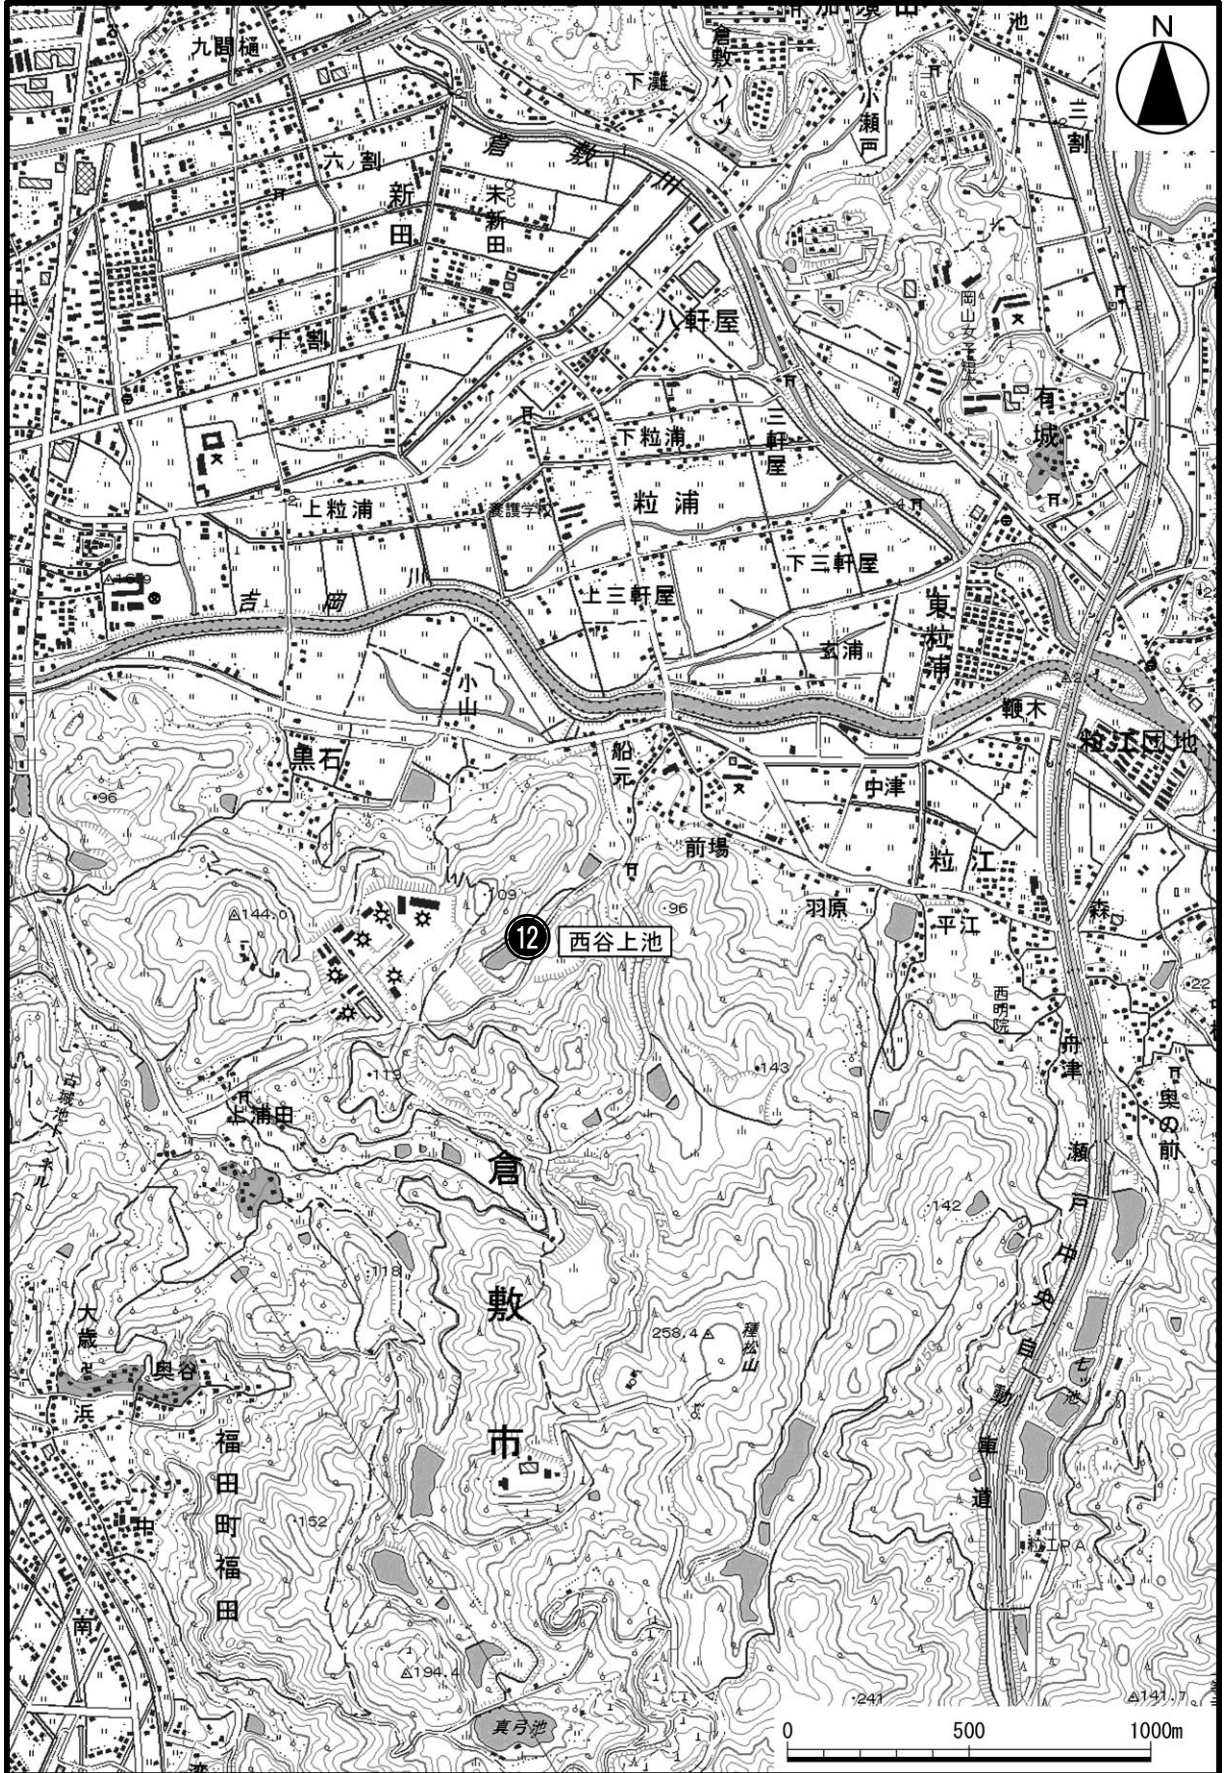

平成25年度調査地点図

玉島弥高山周辺

図1 水質調査地点図

児島地区

図2 水質調査地点図

粒江地区

図3 水質調査地点図