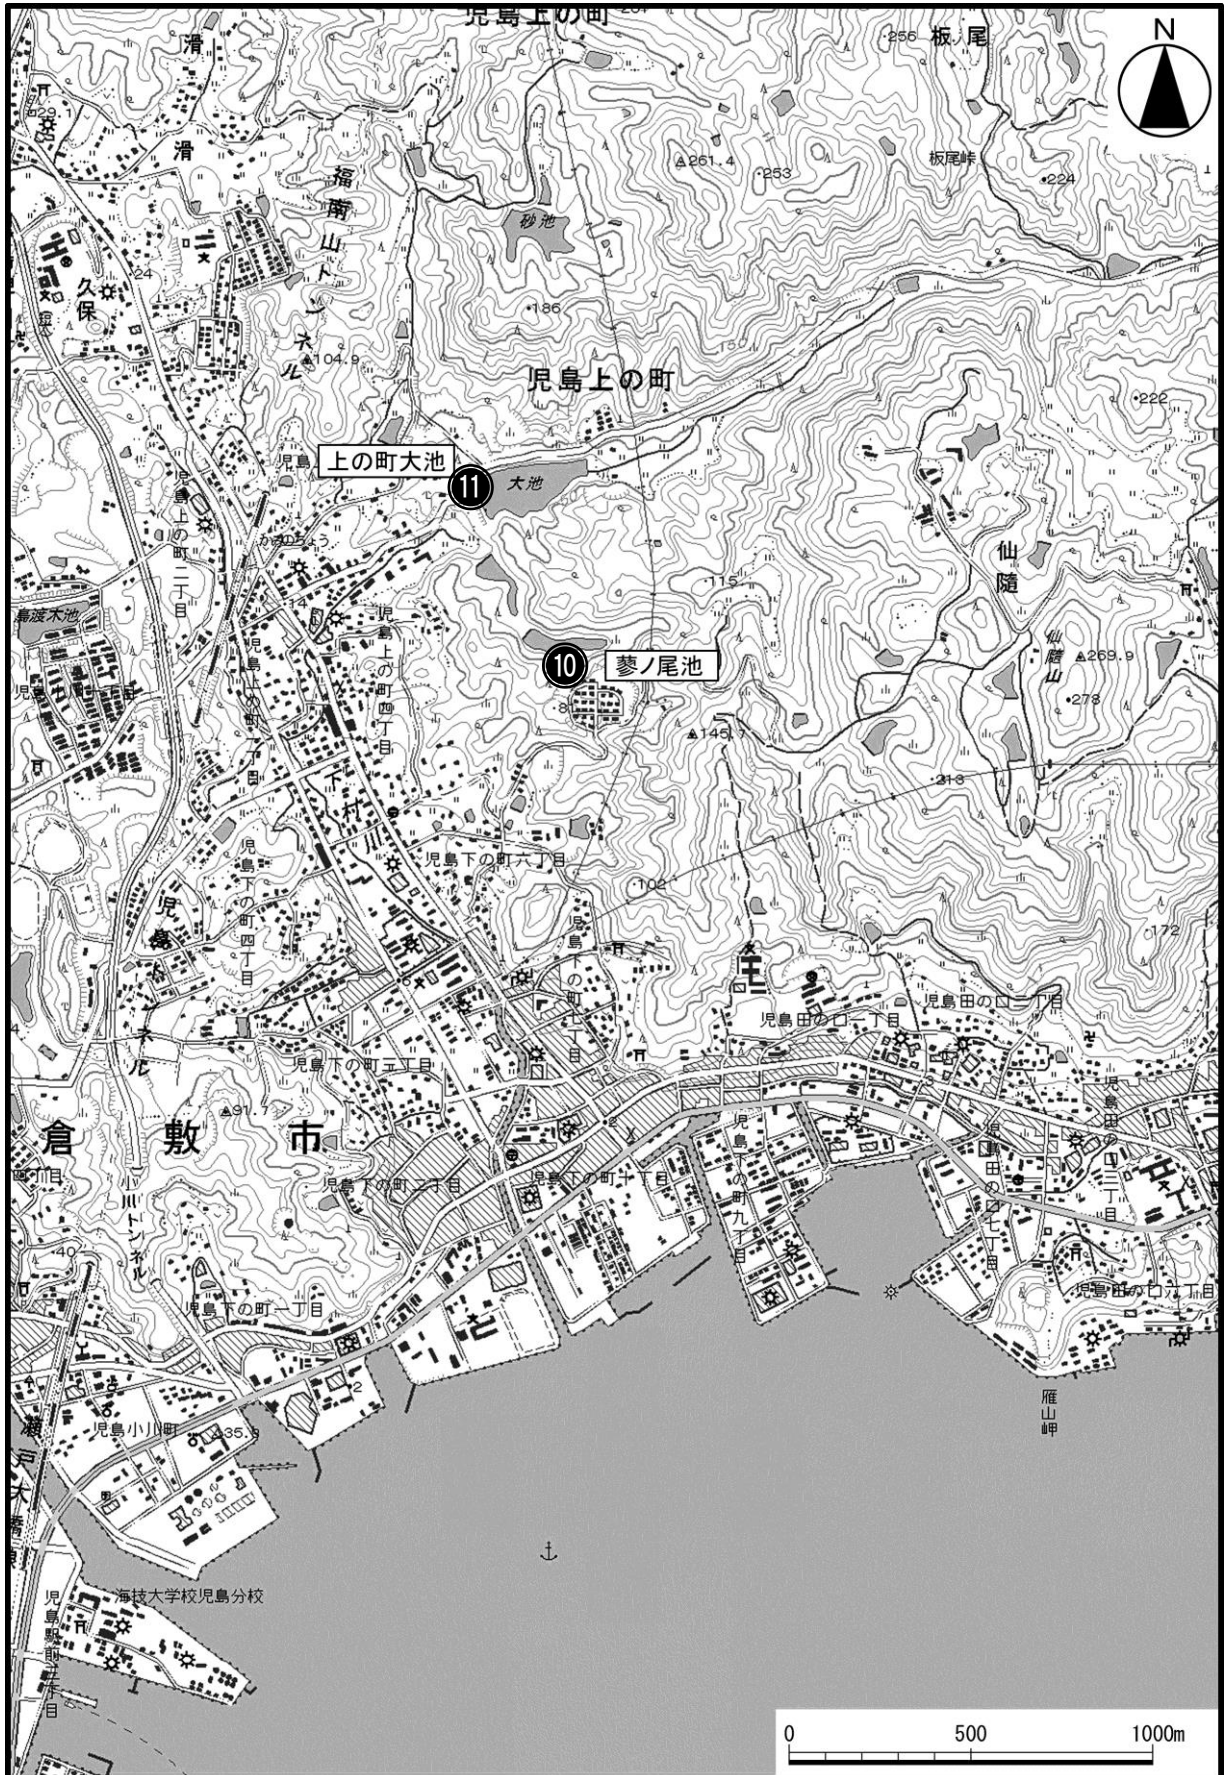

平成25年度調査地点図

玉島弥高山周辺

図1 水質調査地点図

児島地区

図2 水質調査地点図

粒江地区

図3 水質調査地点図