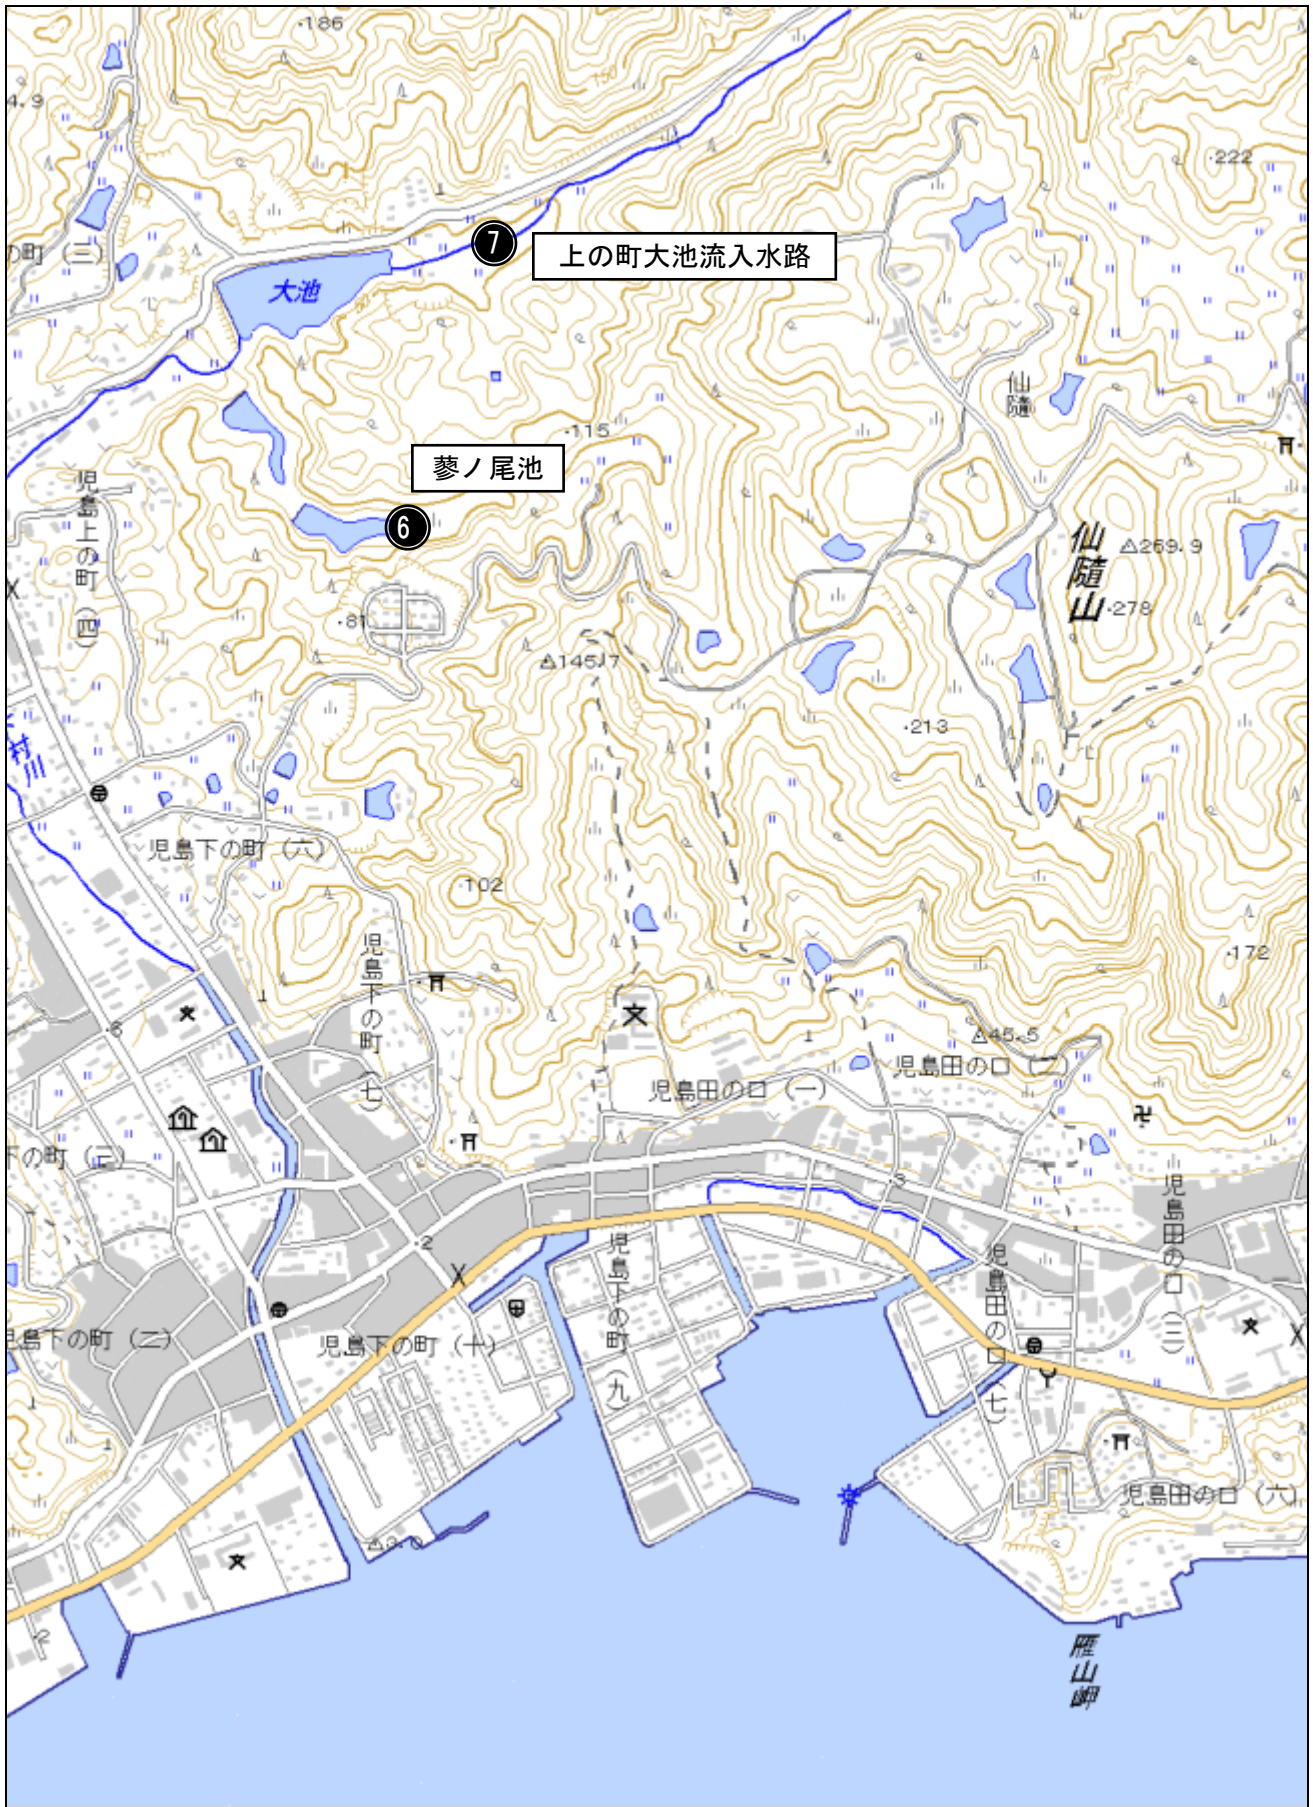

周辺環境水質調査地点図 (弥高山)

周辺環境水質調査地点図 (児島)

周辺環境水質調査地点図 (粒江)