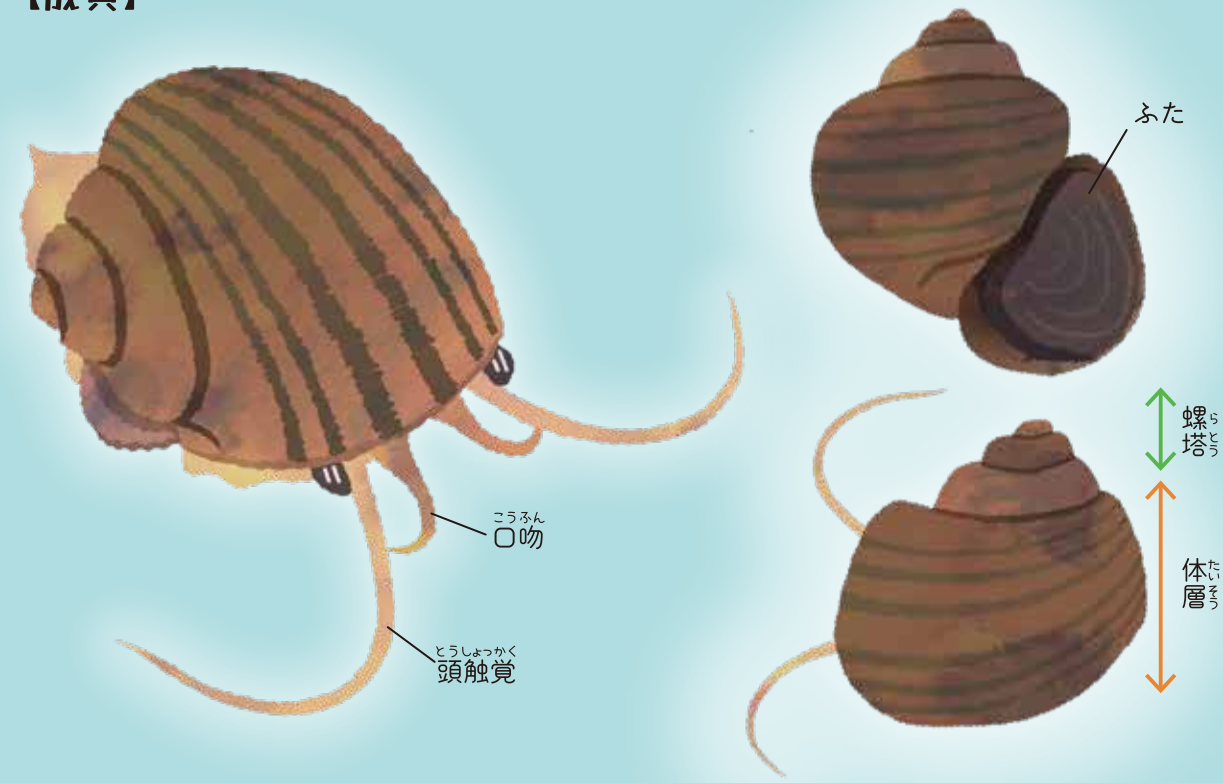

- ① 全体が丸い
- ② 体層が大きくふくらむ
- ③ 頭触角が長い
- ④ ふたがある
- ⑤ 殻口が広い
- ⑥ 殻が薄い
- ⑦ 黒褐色の色帯がある

※実物の写真はHPから確認できます。

※貝には寄生虫がいる
恐れがあるため素手では
触らないこと! X

たまご
【卵】

- ① ピンク色 (※タニシ類は卵胎生で幼貝を産むため、卵は産まない)
- ② 稲や水路壁などの水際の水面上に産み付けられることが多い

ちゅうい に せいぶつ
【注意】※似ている生物

ヒメタニシ
(外来種)

マルタニシ

オオタニシ

- ヒメタニシ (細くて体高が高い)
 - マルタニシ (丸み、くびれが強い)
 - オオタニシ (マルタニシよりは丸みが弱く、やや角張る)
- ※実物の写真はHPから確認できます。

※3種とも
ジャンボタニシより
殻が厚めだよ

ちゅうい じこう
注意事項:

「事故やけが、熱中症に十分注意しましょう」
「危険な場所や立ち入りが規制されている場所での調査は止めましょう」
「水路に転落する等ないように、周囲に十分注意しましょう」
「ジャンボタニシは外来種です。他の場所へ移動させないでください」