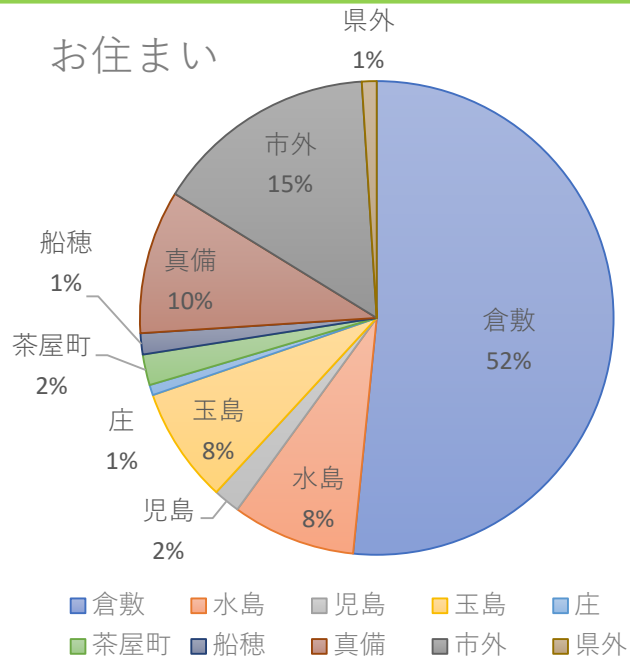

令和6年度くらしき防災フェア 来場者アンケート (n=3,680)

参加のきっかけ

家庭での備え