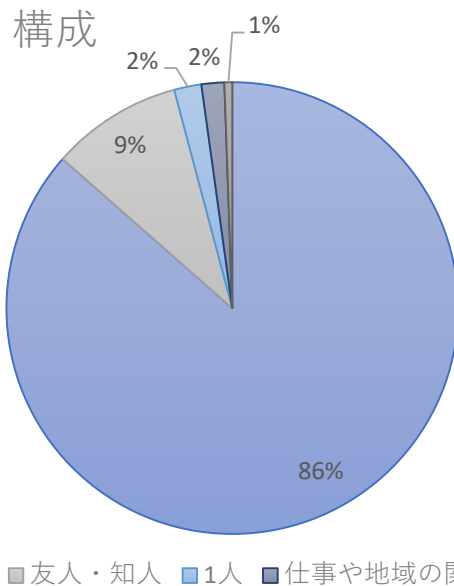

令和6年度くらしき防災フェア 来場者アンケート (n=3,680)

参加のきっかけ

家庭での備え