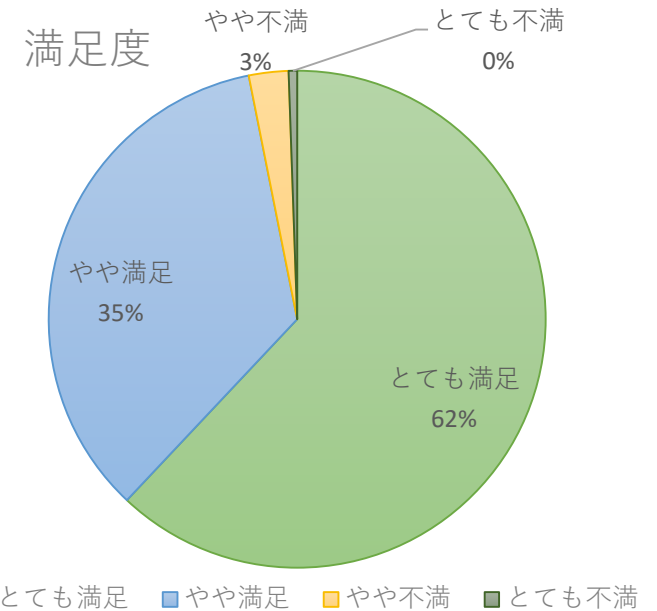

令和6年度くらしき防災フェア 来場者アンケート (n=3,680)

参加のきっかけ

家庭での備え