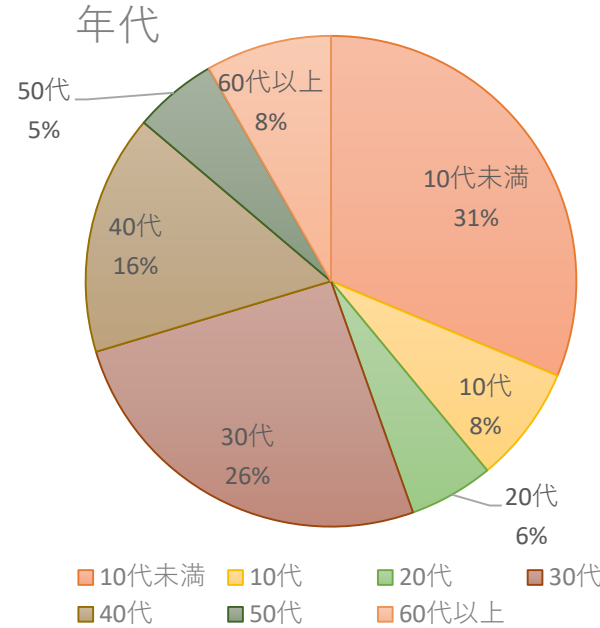

令和6年度くらしき防災フェア 来場者アンケート (n=3,680)

参加のきっかけ

家庭での備え