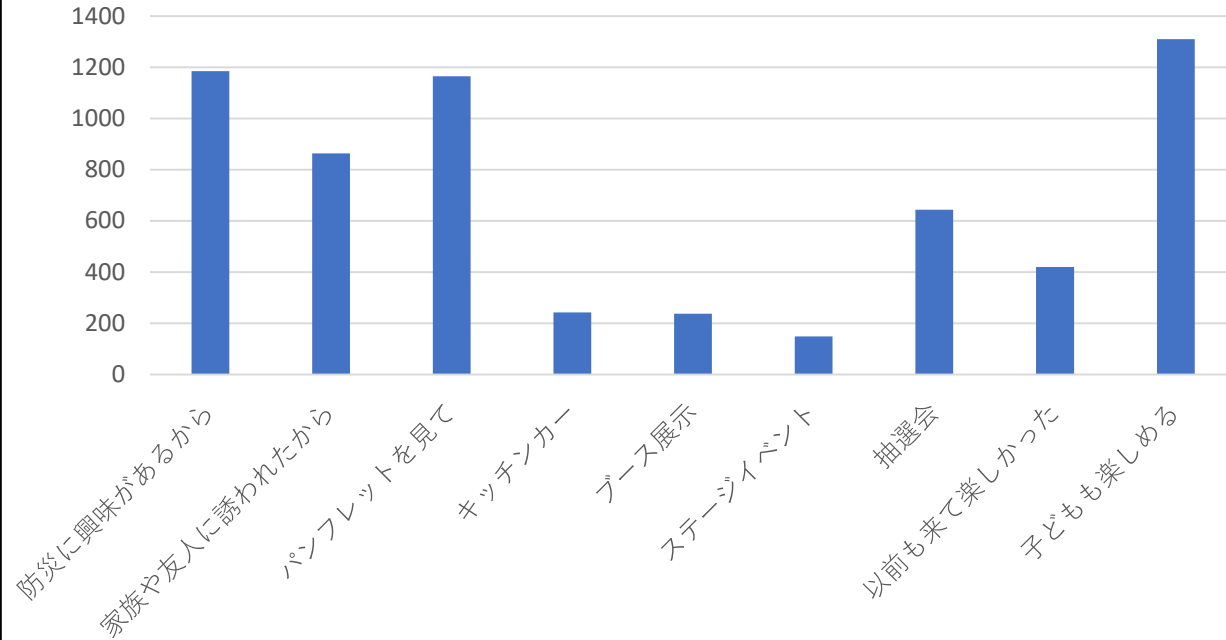

令和6年度くらしき防災フェア 来場者アンケート (n=3,680)

参加のきっかけ

家庭での備え