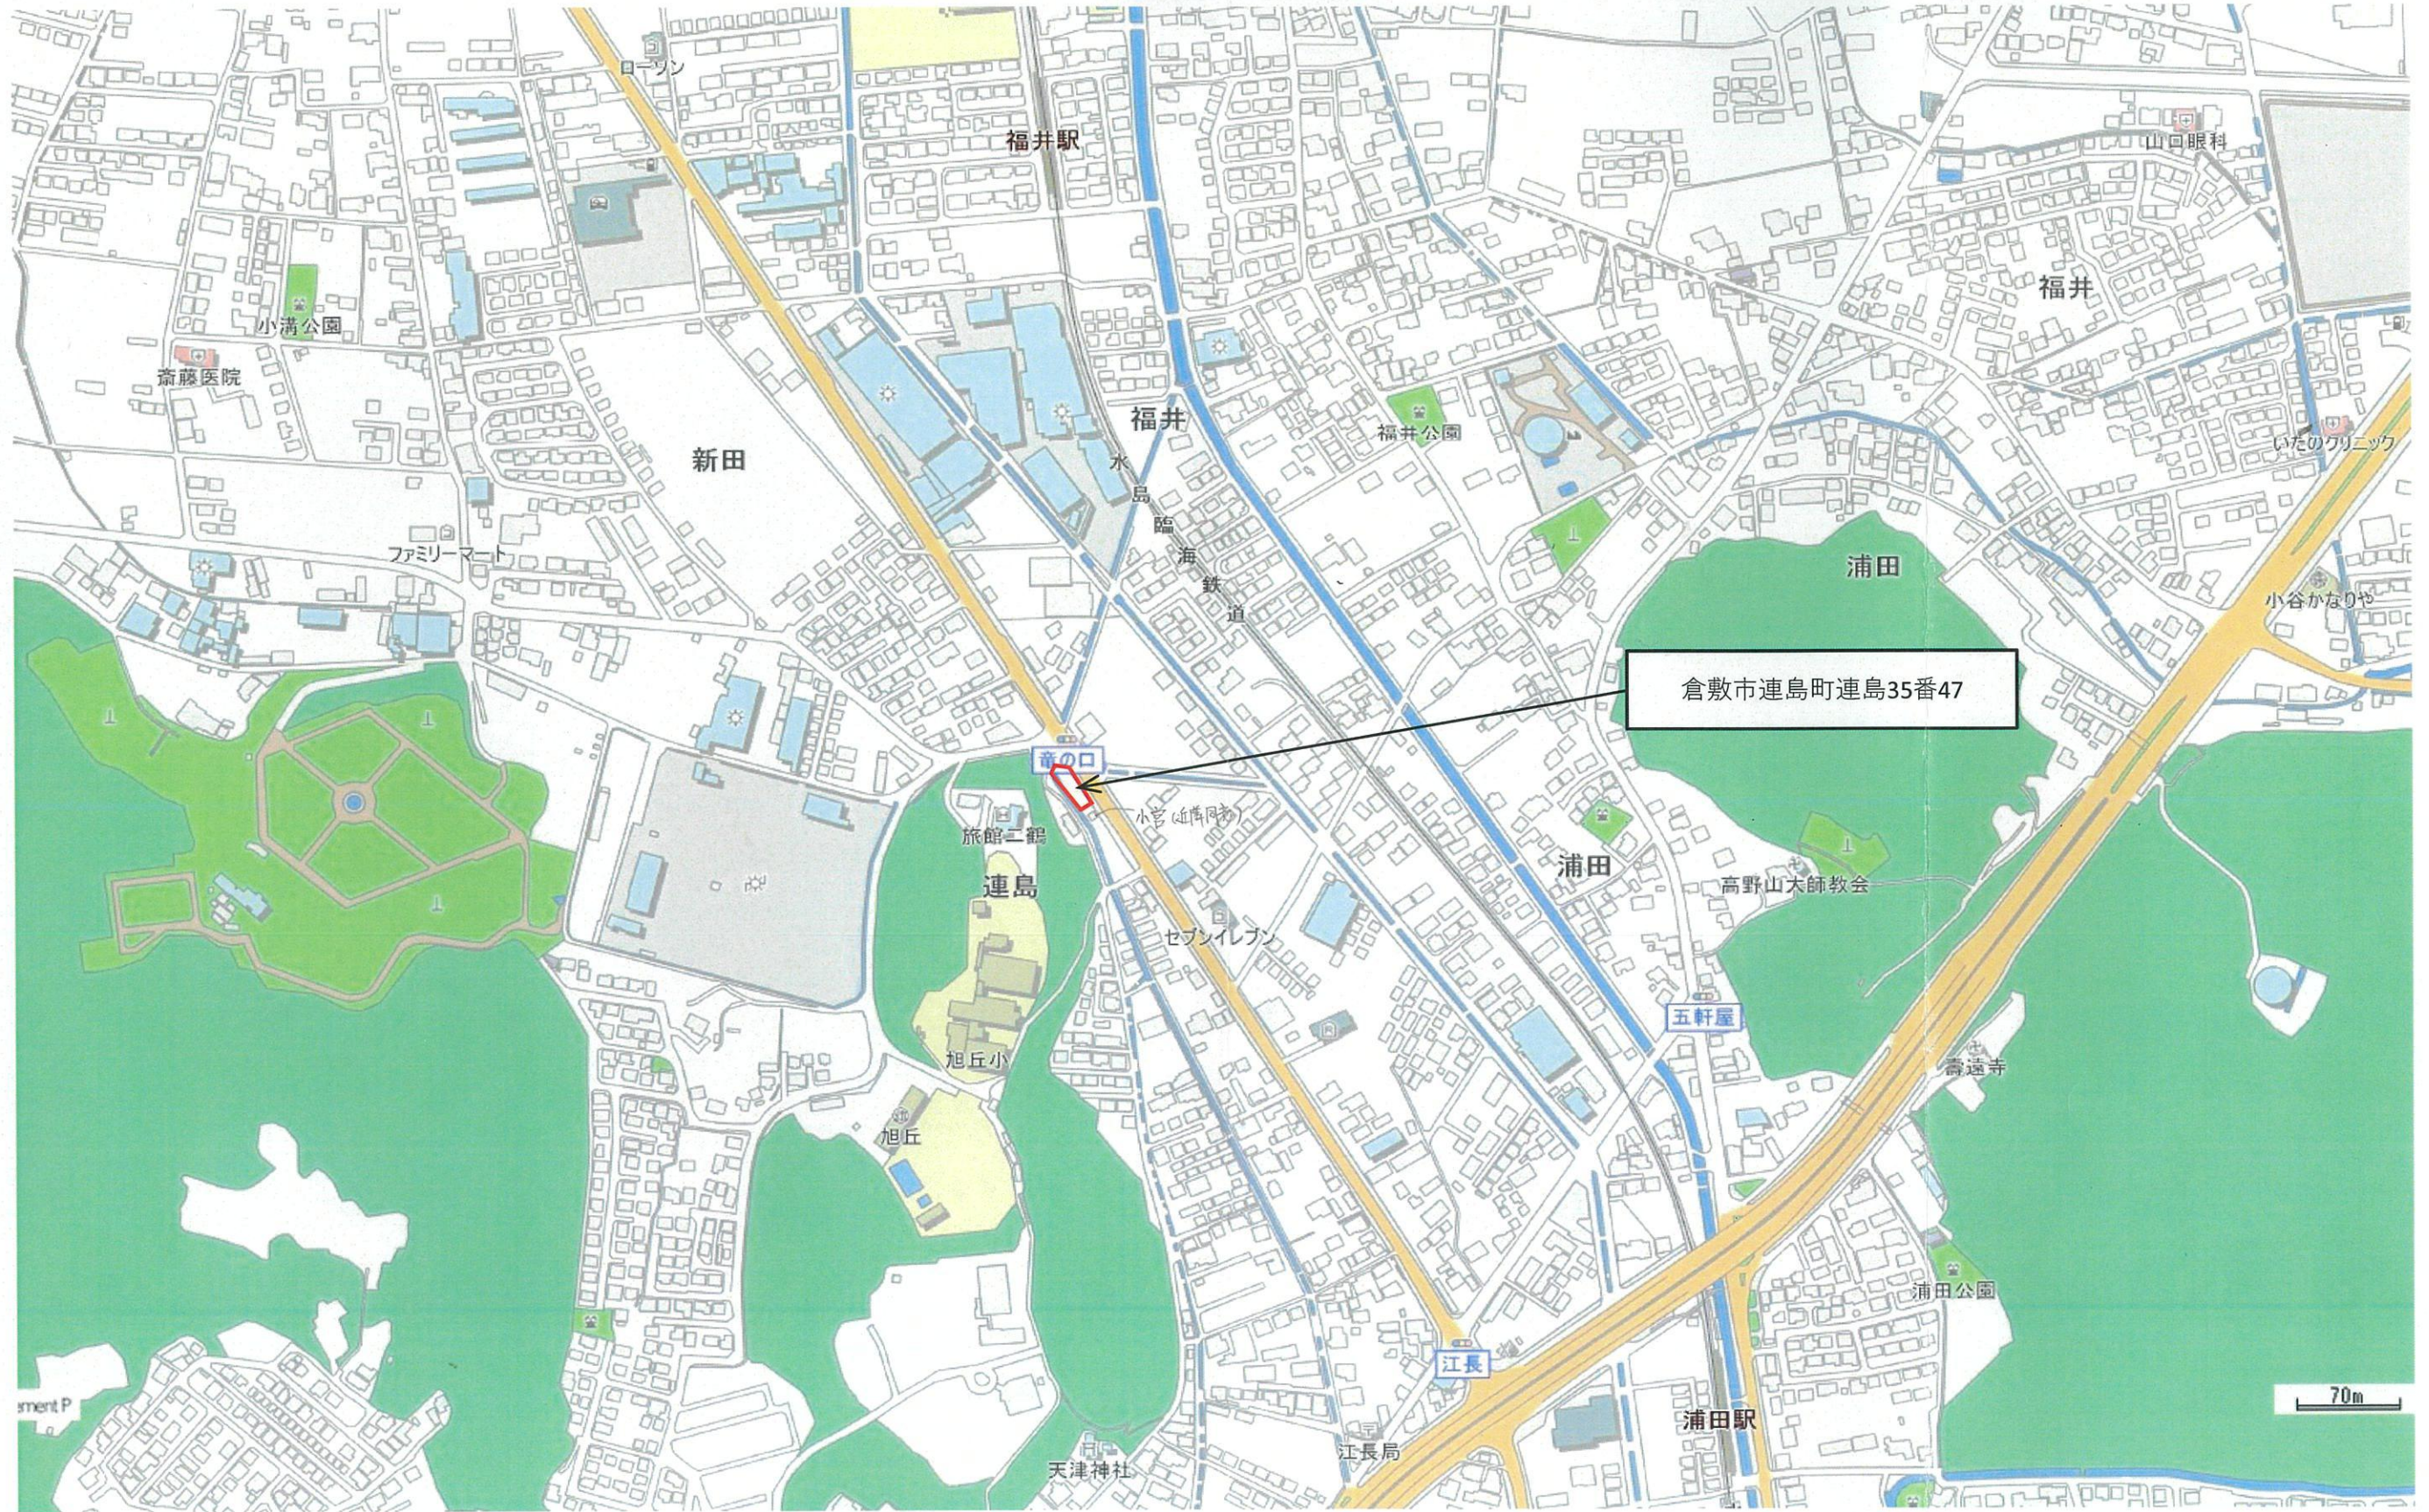

位置図

Title	すみくら倉敷みなみ保育園	Drawing	位置図
-------	--------------	---------	-----

配置図

配置図 S=1/100

倉敷市連島町連島字江長堤外35-53、35-47
敷地面積 349.49m²

平面図

平面図 S=1/100