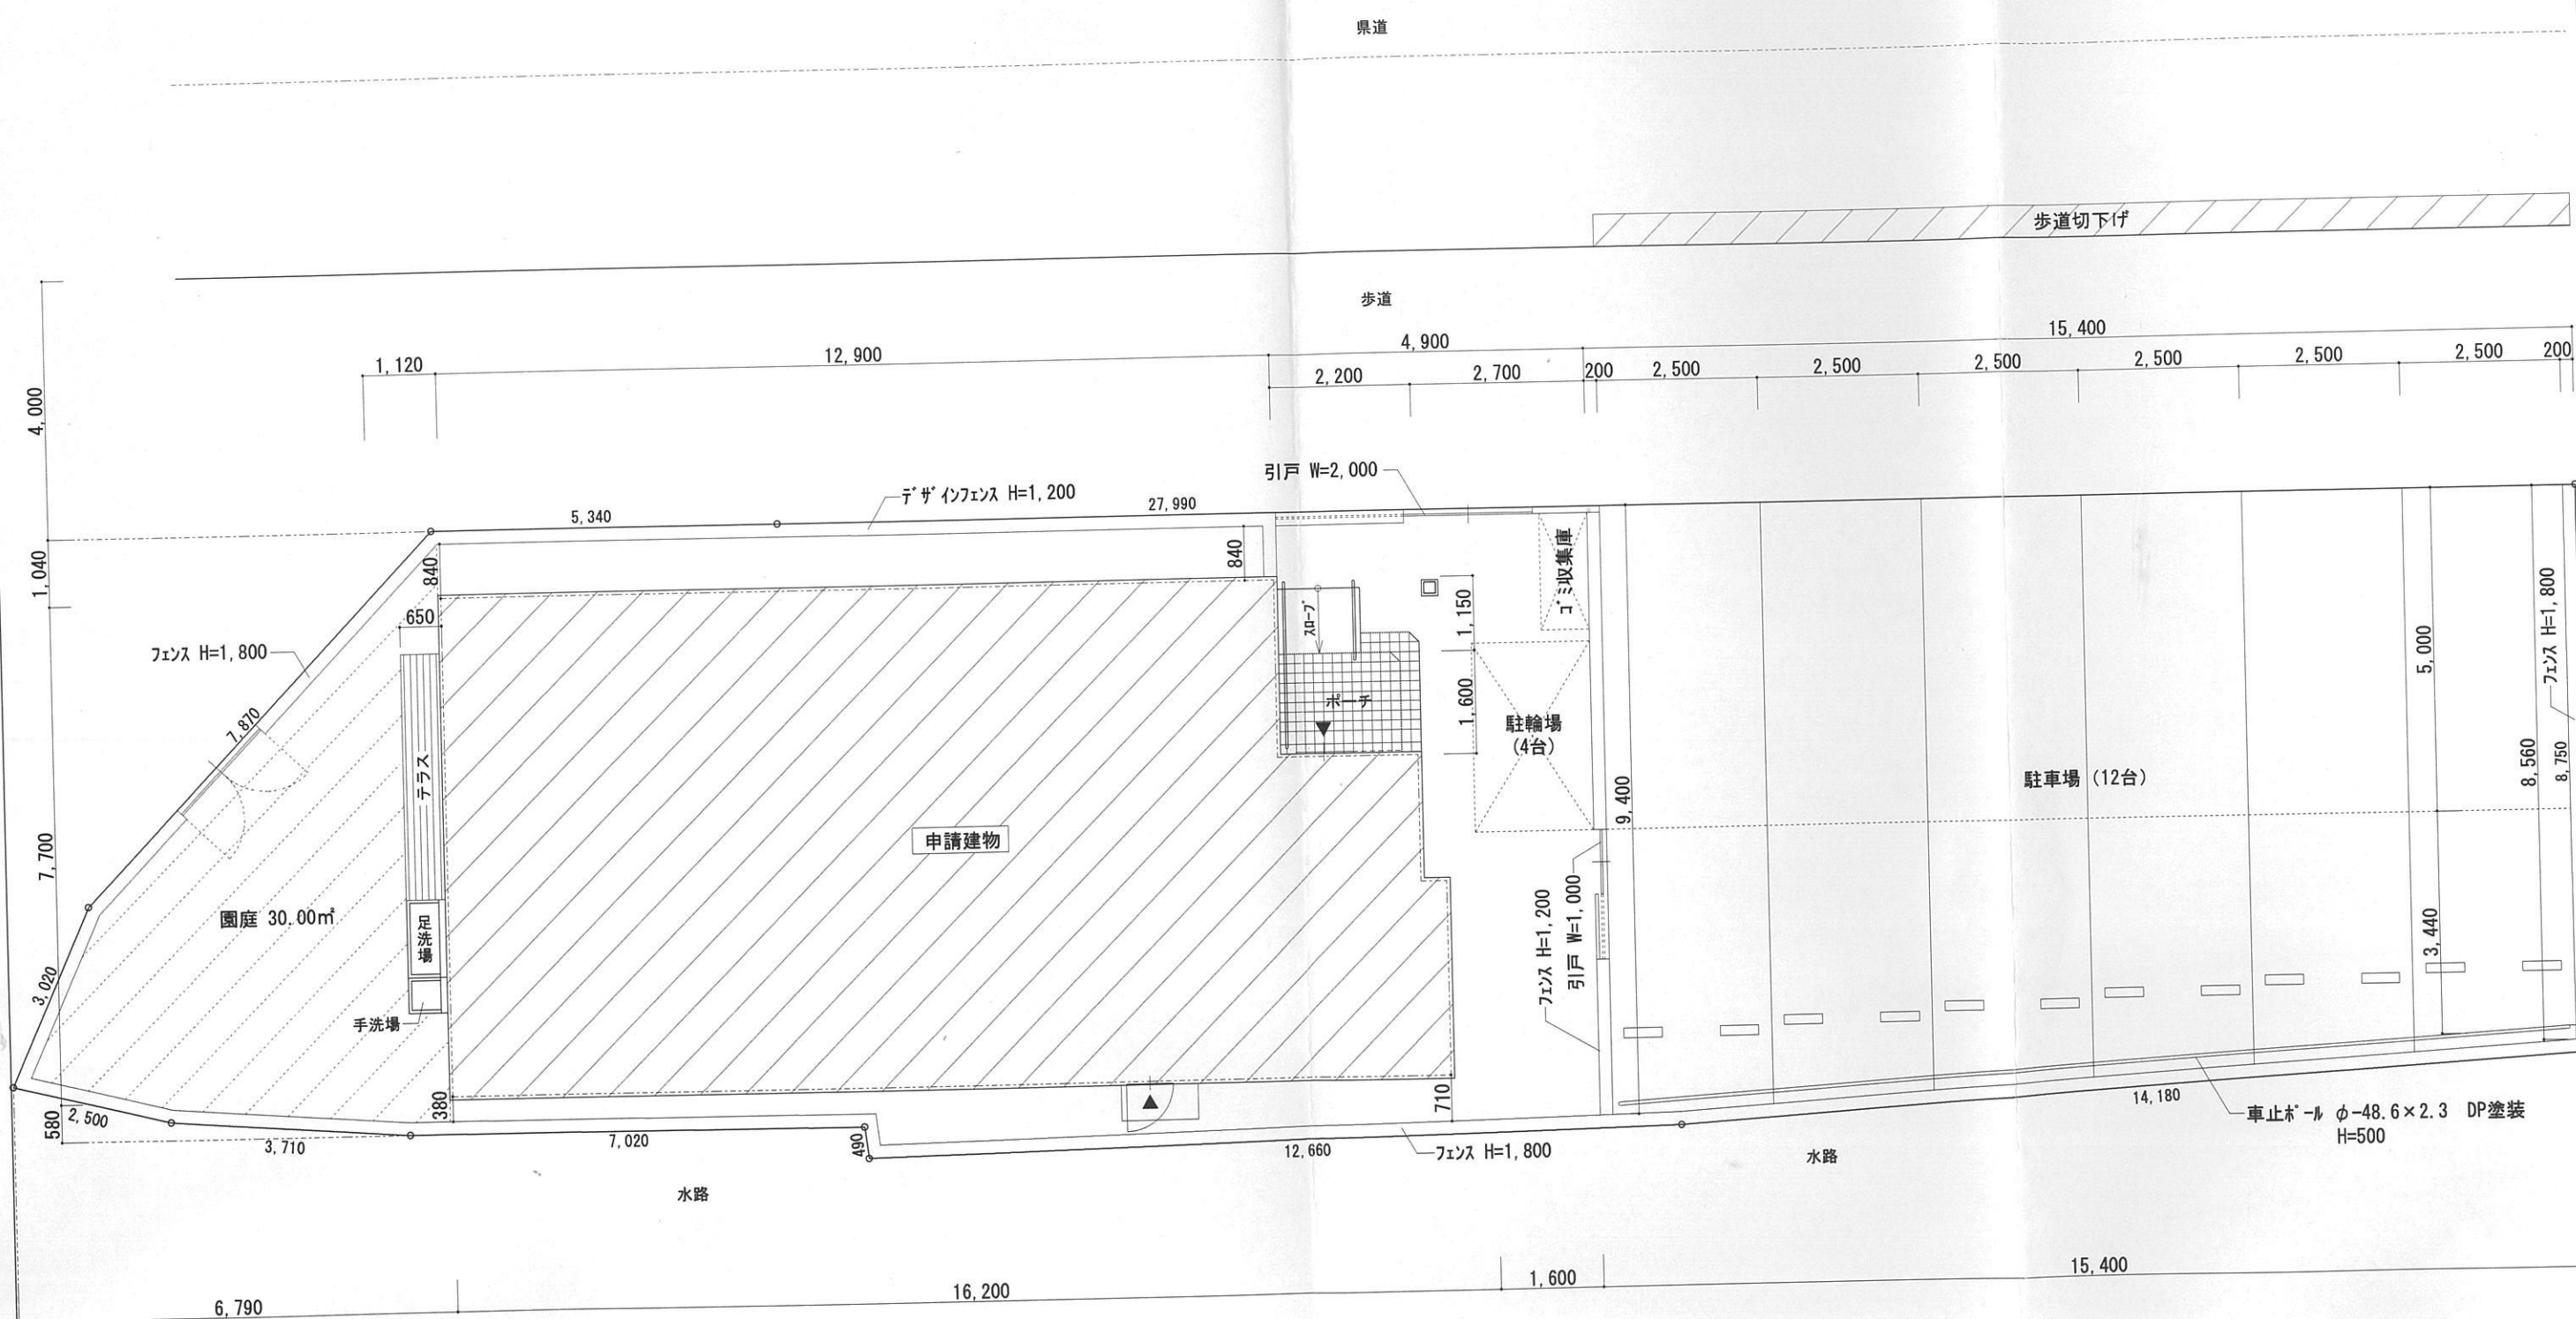

位置図

Title	すみくら倉敷みなみ保育園	Drawing	位置図
-------	--------------	---------	-----

配置図

配置図 S=1/100

倉敷市連島町連島字江長堤外35-53、35-47
敷地面積 349.49m²

平面図

平面図 S=1/100