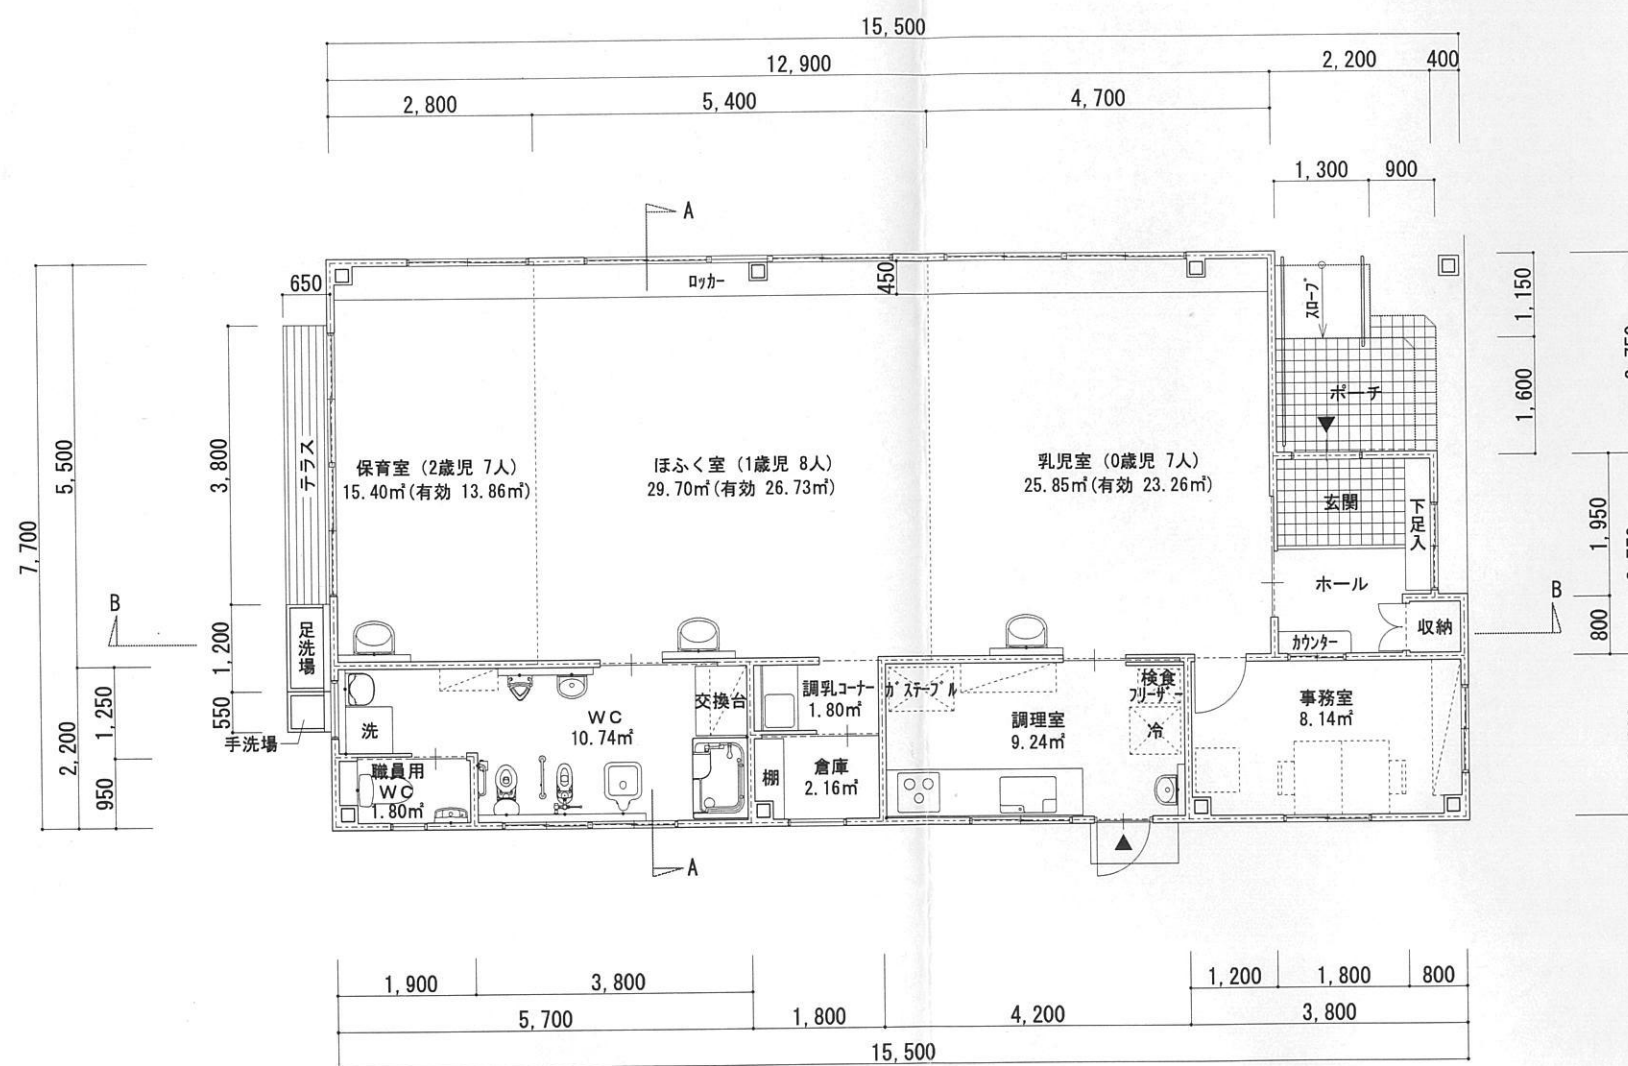

位置図

Title	すみくら倉敷みなみ保育園	Drawing	位置図
-------	--------------	---------	-----

配置図

配置図 S=1/100

倉敷市連島町連島字江長堤外35-53、35-47
敷地面積 349.49m²

平面図

平面図 S=1/100