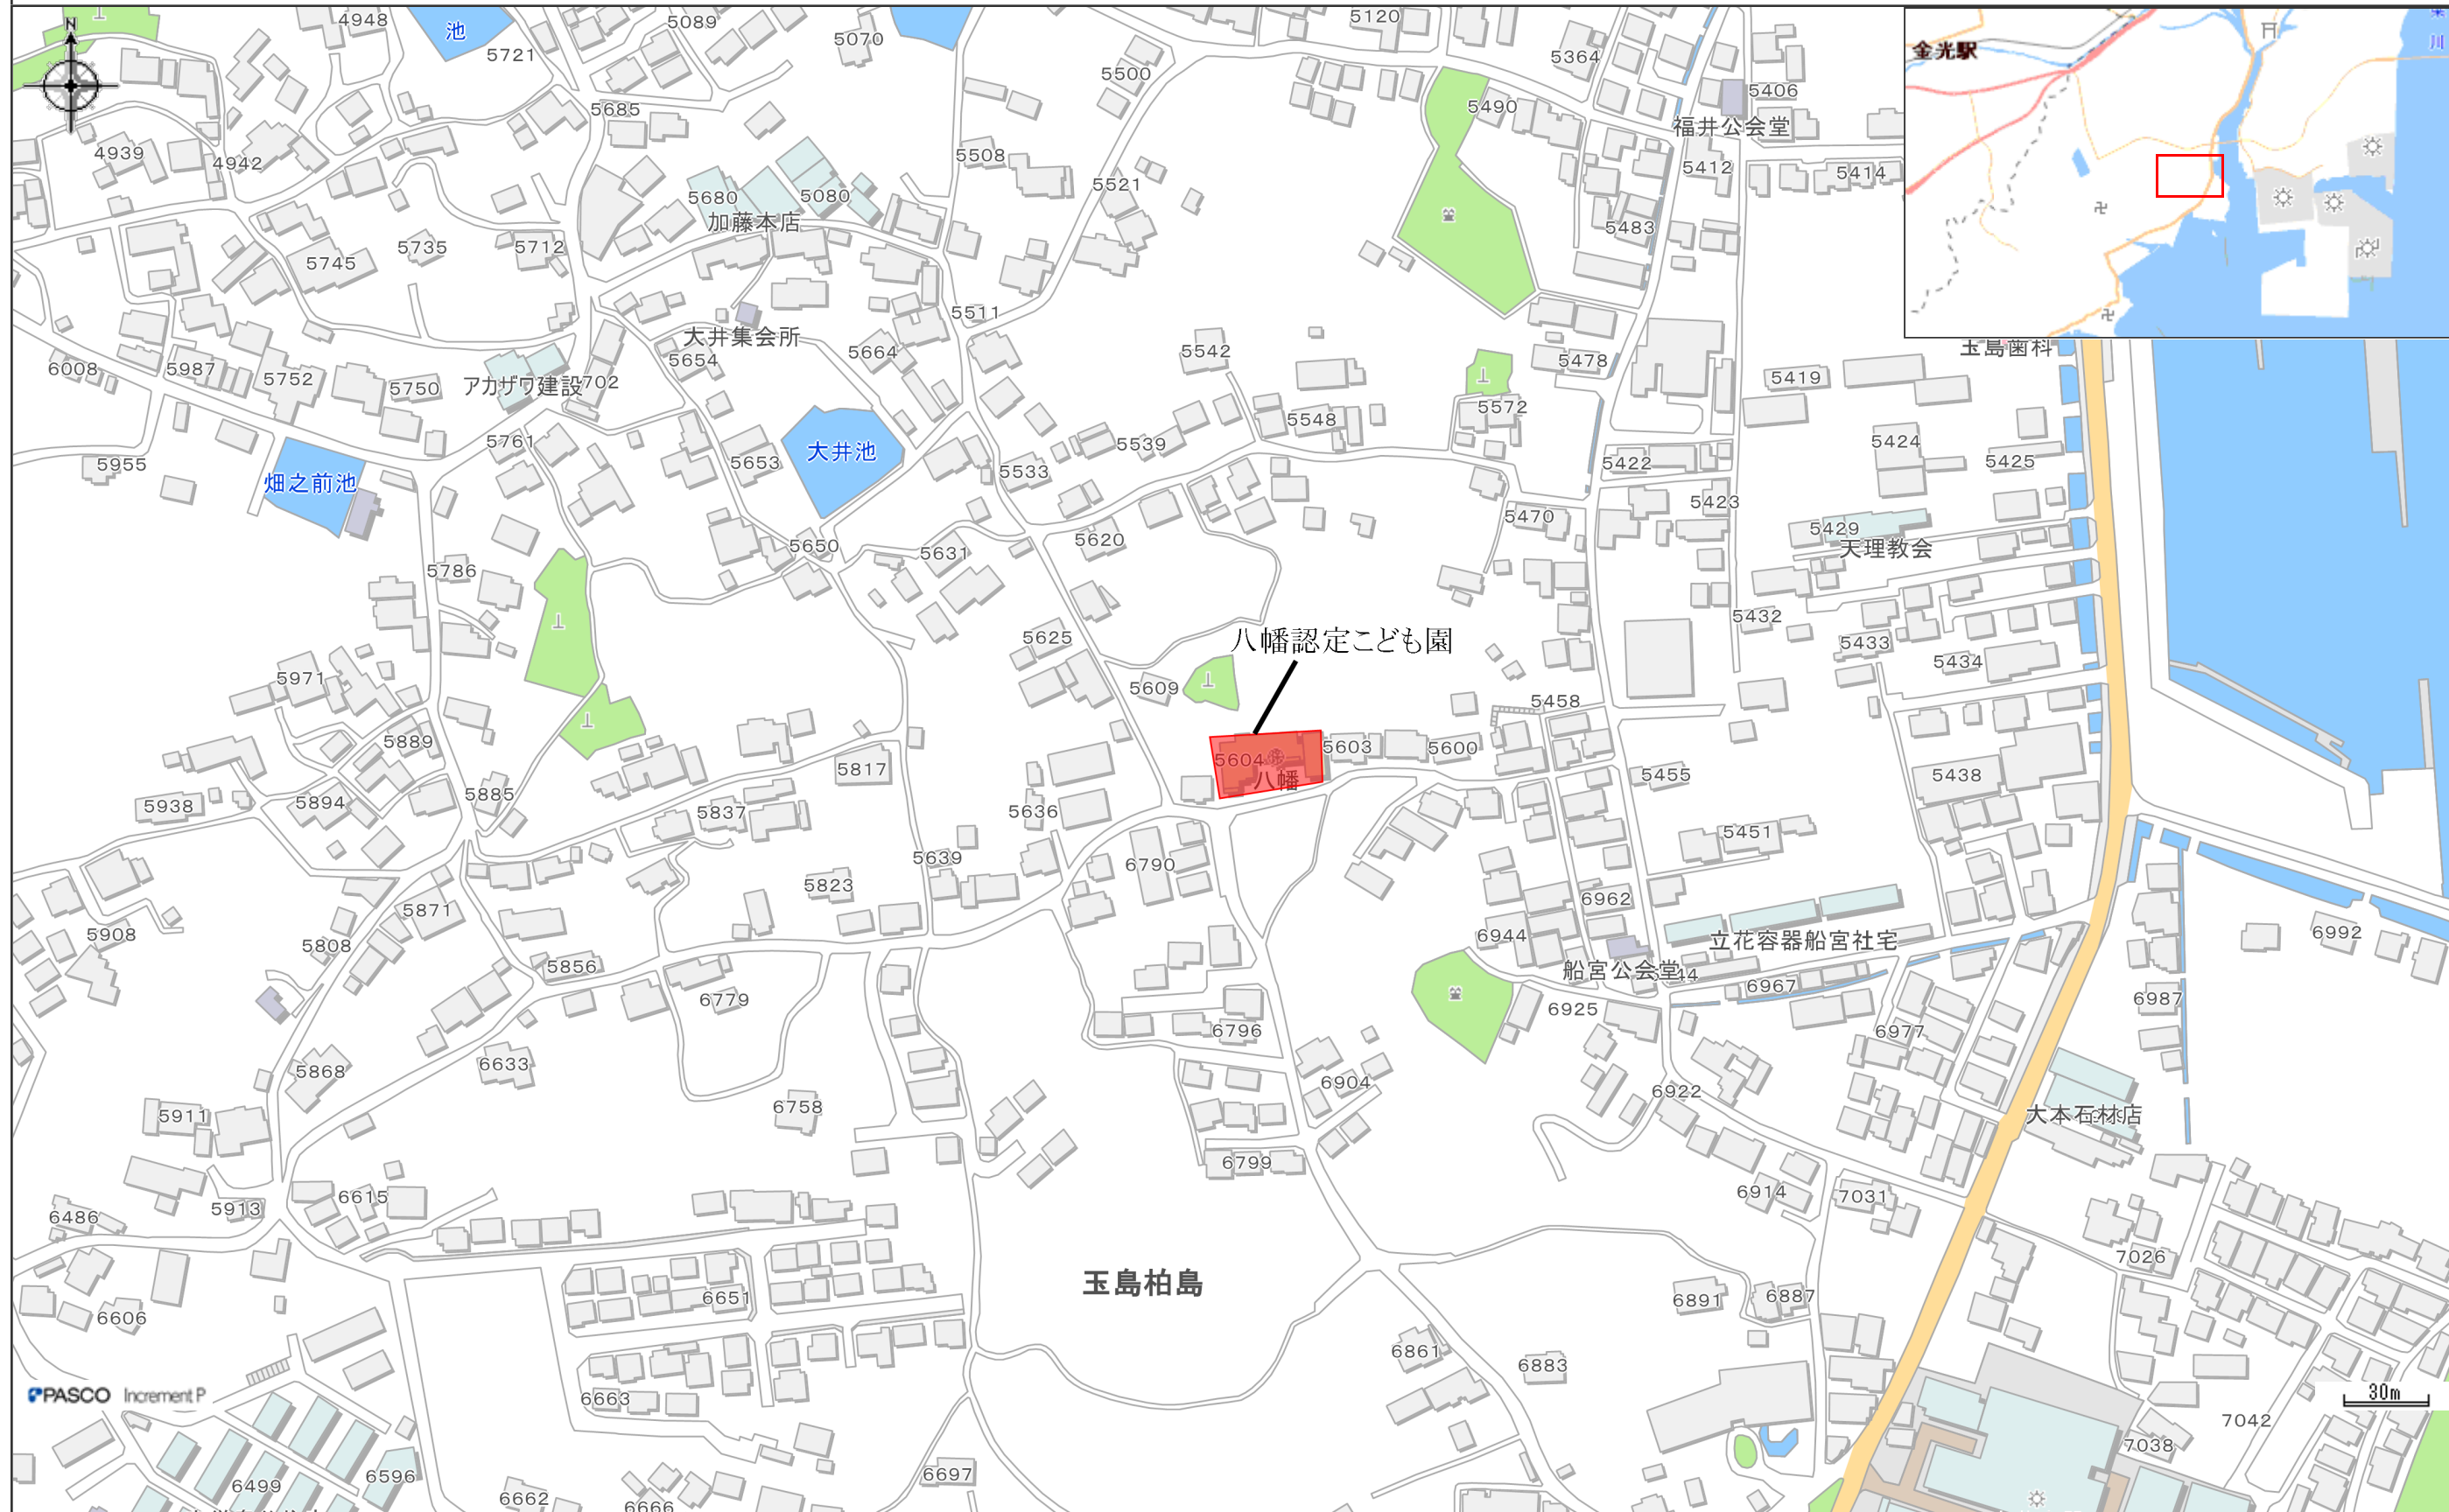

# 位置図

## 案内地図

中心地 | 倉敷市玉島柏島 付近

印刷日時:2021/10/01 13:31:21

## 八幡保育園 平面図