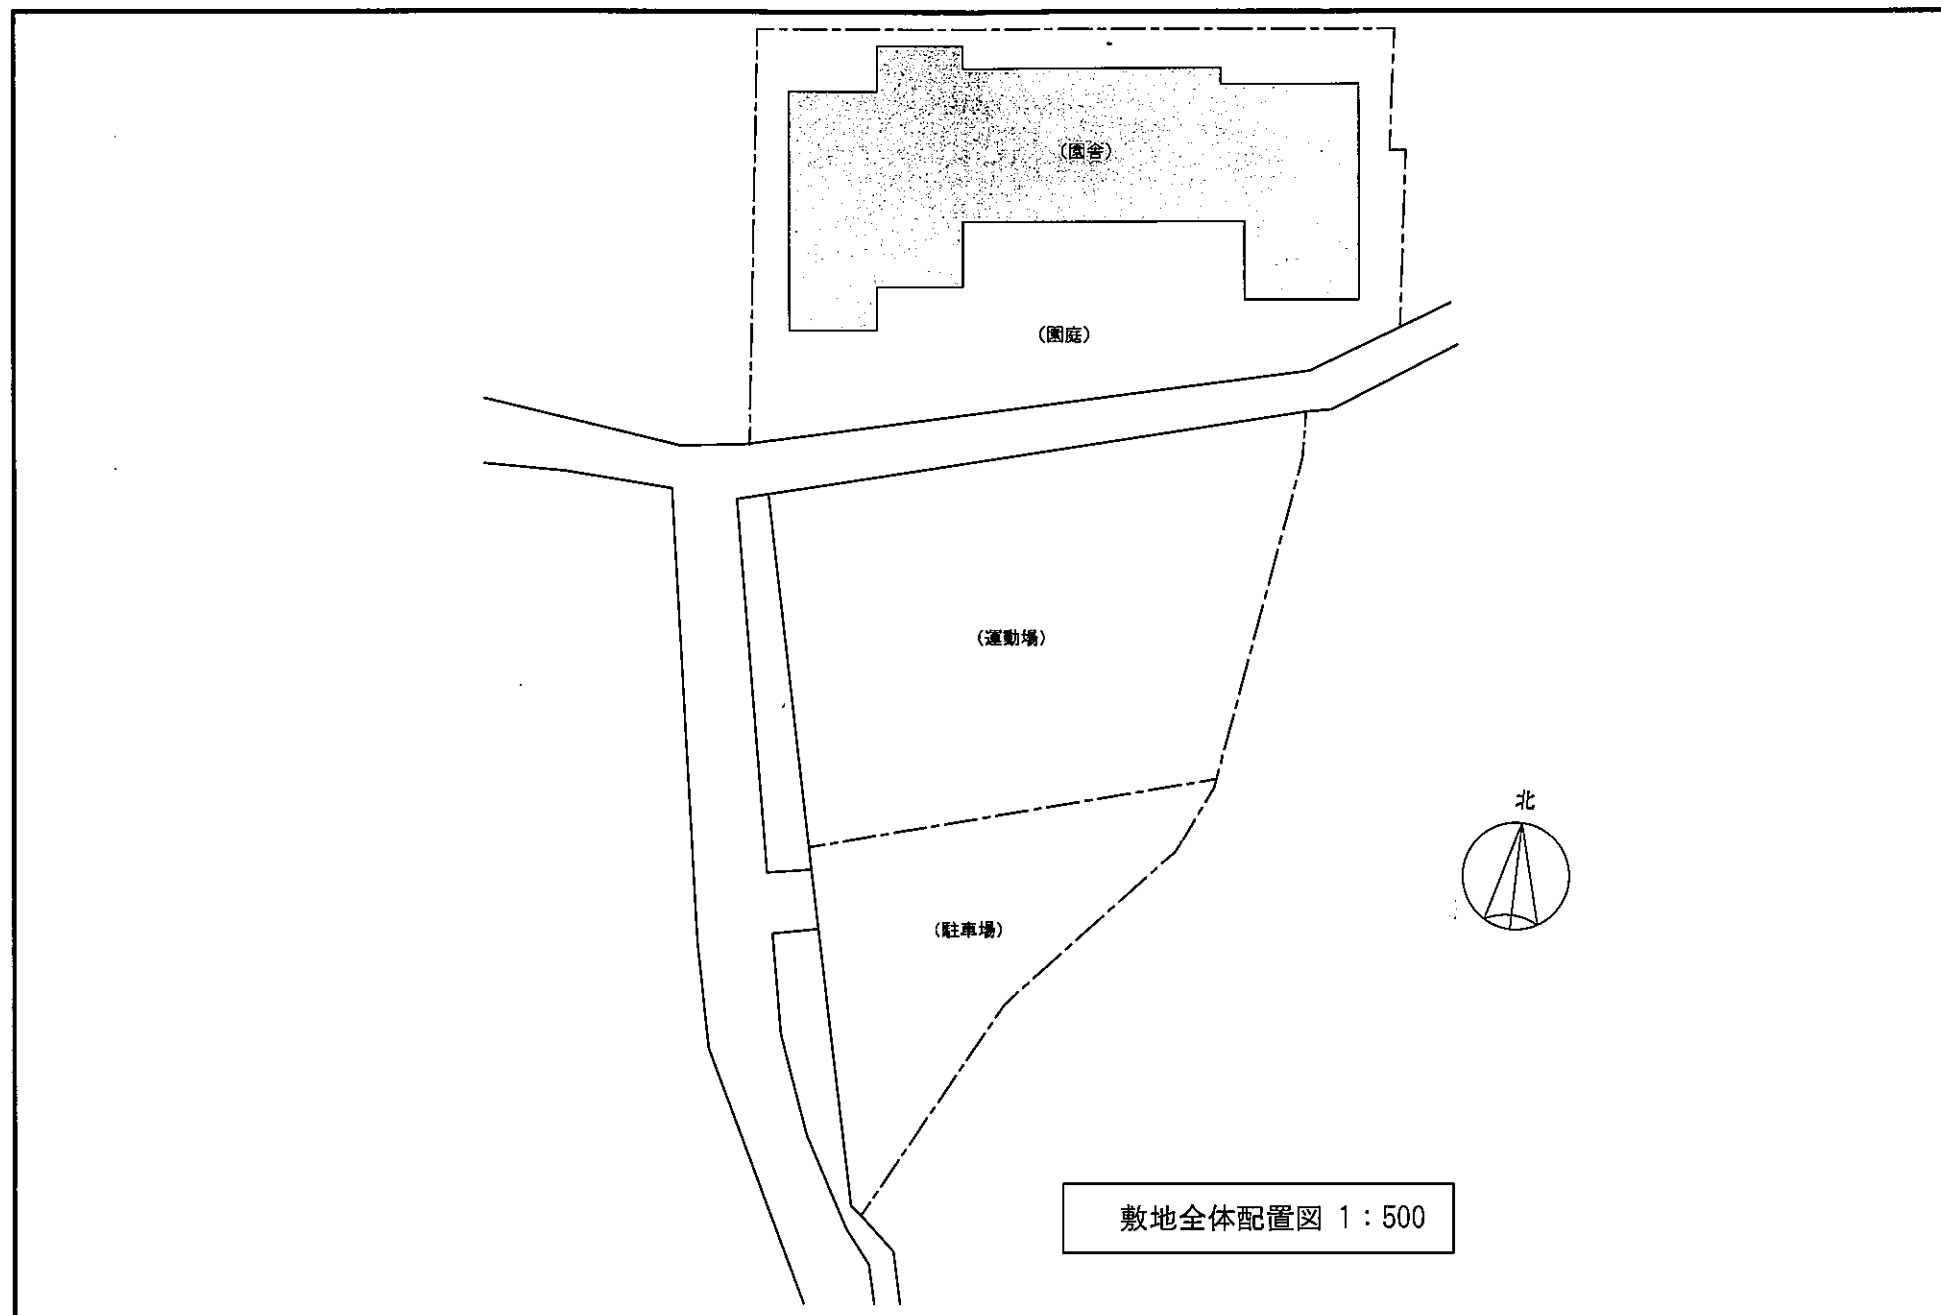

# 位置図

## 案内地図

中心地 | 倉敷市玉島柏島 付近

印刷日時:2021/10/01 13:31:21

# 配置図

敷地全体配置図 1:500

## 八幡保育園 平面図